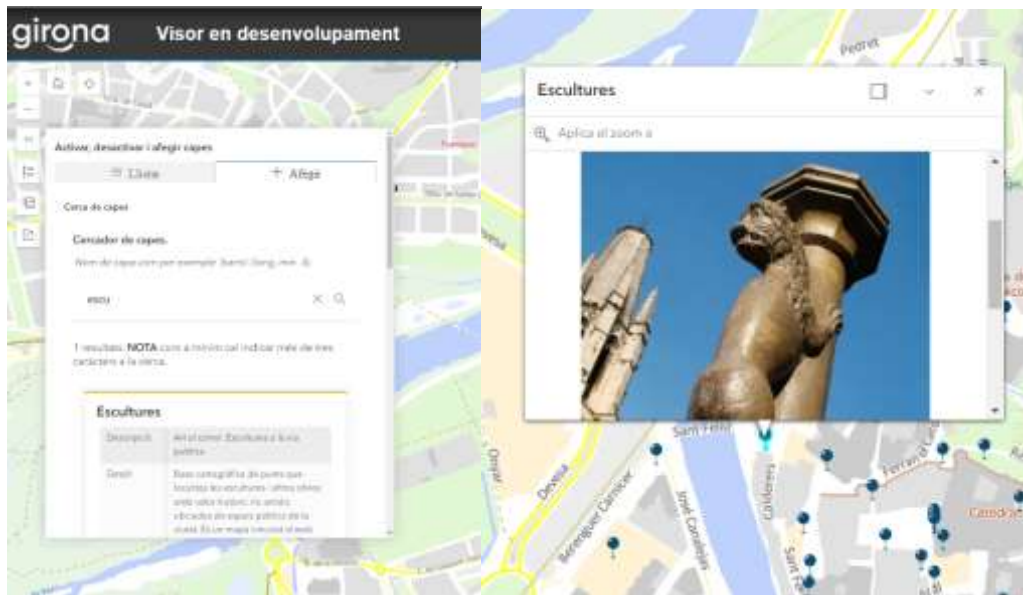

Novetats

- **Selector de capes** on hi ha les opcions: llistar el contingut, canviar el mapa de fons i afegir capes.

- Es pot canviar la visibilitat de la capa i mostrar/amagar.

- Es pot reordenar les capes carregades.

- Canviar el mapa de fons.

- Afegir capes, cercant per **Categoria** o **Nom**, per exemple *Escultures*.

- **Anotacions i mesures** on es poden realitzar mesures i/o afegir etiquetes llestes per compartir.

- **Cercador general** per carrers o estructures municipals.