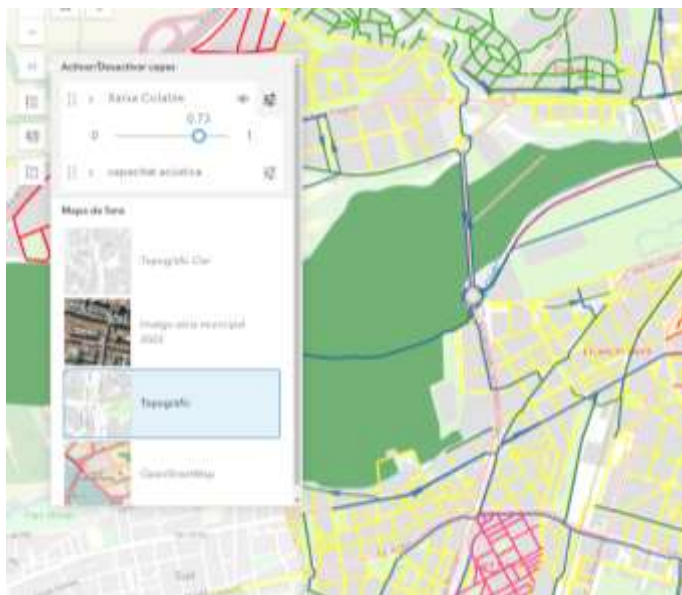

Novetats

- **Selector de capes** on hi ha les opcions: llistar el contingut, canviar el mapa de fons i afegir capes.

- Es pot canviar la visibilitat de la capa i mostrar/amagar.

- Es pot reordenar les capes carregades.

- Canviar el mapa de fons.

- Afegir capes, cercant per **Categoria** o **Nom**, per exemple *Escultures*.

- **Anotacions i mesures** on es poden realitzar mesures i/o afegir etiquetes llestes per compartir.

- **Compartir** on **captura l'enllaç** de la visualització del mapa (exclou les capes agregades) o **imprimir** el contingut.

- **Cercador assistits d'adreces i coordenades** amb cercadors assistits per carrer, portal, parcel·la urbana i no urbana o coordenades.

- **Cercador general** per carrers o estructures municipals.