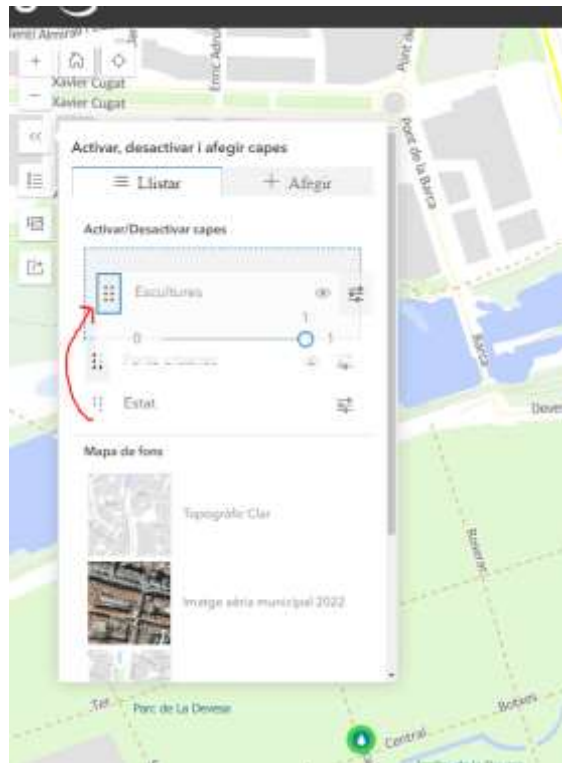

Novetats

- **Selector de capes** on hi ha les opcions: llistar el contingut, canviar el mapa de fons i afegir capes.

- Es pot canviar la visibilitat de la capa i mostrar/amagar.

- Es pot reordenar les capes carregades.

- Canviar el mapa de fons.

- Afegir capes, cercant per **Categoria** o **Nom**, per exemple *Escultures*.

- **Anotacions i mesures** on es poden realitzar mesures i/o afegir etiquetes llestes per compartir.