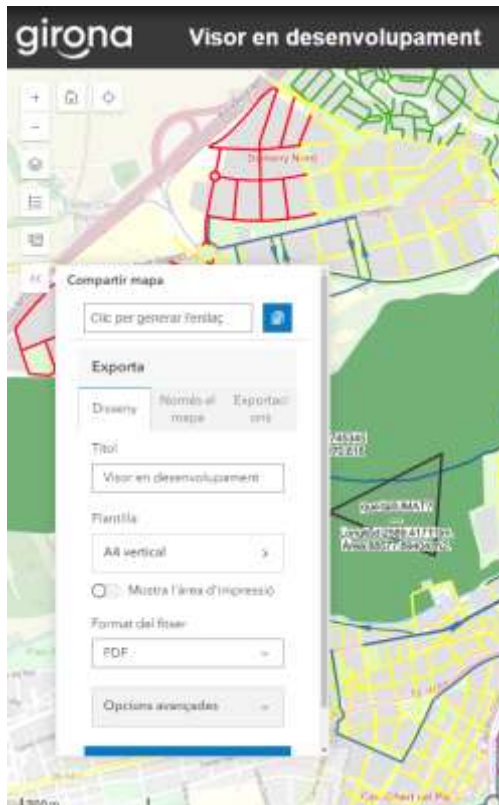

Novetats

- **Selector de capes** on hi ha les opcions: llistar el contingut, canviar el mapa de fons i afegir capes.

- Es pot canviar la visibilitat de la capa i mostrar/amagar.

- Es pot reordenar les capes carregades.

- Canviar el mapa de fons.

- Afegir capes, cercant per **Categoria** o **Nom**, per exemple *Escultures*.

- **Anotacions i mesures** on es poden realitzar mesures i/o afegir etiquetes llestes per compartir.

- **Compartir** on **captura l'enllaç** de la visualització del mapa (exclou les capes agregades) o **imprimir** el contingut.

- **Cercador assistits d'adreces i coordenades** amb cercadors assistits per carrer, portal, parcel·la urbana i no urbana o coordenades.

- **Cercador general** per carrers o estructures municipals.