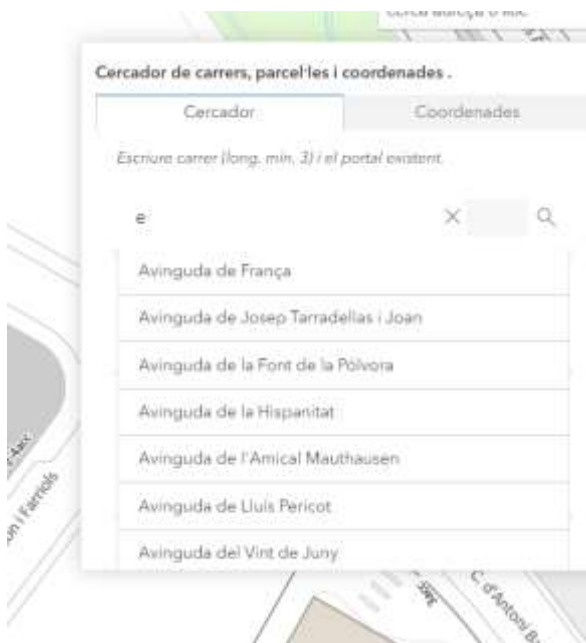

Novetats

- **Selector de capes** on hi ha les opcions: llistar el contingut, canviar el mapa de fons i afegir capes.

- Es pot canviar la visibilitat de la capa i mostrar/amagar.

- Es pot reordenar les capes carregades.

- Canviar el mapa de fons.

- Afegir capes, cercant per **Categoria** o **Nom**, per exemple *Escultures*.

- **Anotacions i mesures** on es poden realitzar mesures i/o afegir etiquetes llestes per compartir.

- **Compartir** on **captura l'enllaç** de la visualització del mapa (exclou les capes agregades) o **imprimir** el contingut.

- **Cercador assistits d'adreces i coordenades** amb cercadors assistits per carrer, portal, parcel·la urbana i no urbana o coordenades.