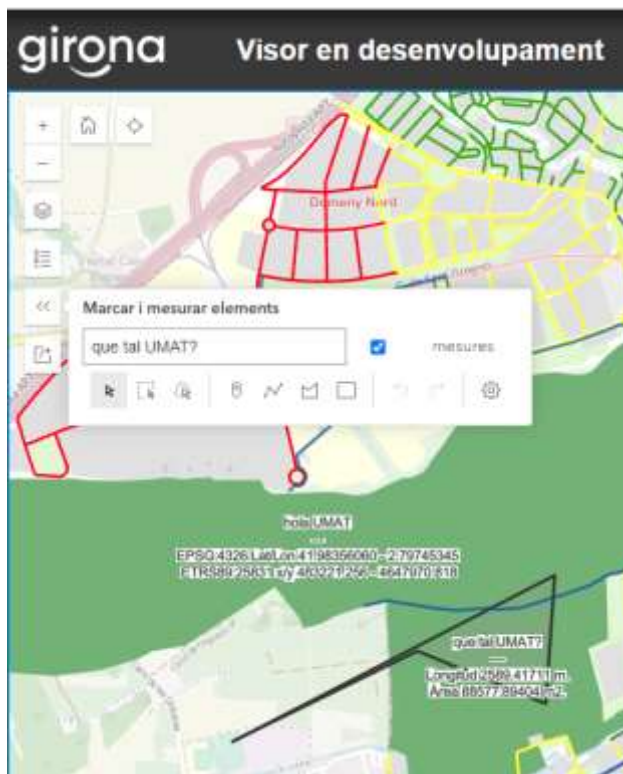

Novetats

- **Selector de capes** on hi ha les opcions: llistar el contingut, canviar el mapa de fons i afegir capes.

- Es pot canviar la visibilitat de la capa i mostrar/amagar.

- Es pot reordenar les capes carregades.

- Canviar el mapa de fons.

- Afegir capes, cercant per **Categoria** o **Nom**, per exemple *Escultures*.

- **Anotacions i mesures** on es poden realitzar mesures i/o afegir etiquetes llestes per compartir.

- **Compartir** on **captura l'enllaç** de la visualització del mapa (exclou les capes agregades) o **imprimir** el contingut.

- **Cercador assistits d'adreces i coordenades** amb cercadors assistits per carrer, portal, parcel·la urbana i no urbana o coordenades.

- **Cercador general** per carrers o estructures municipals.