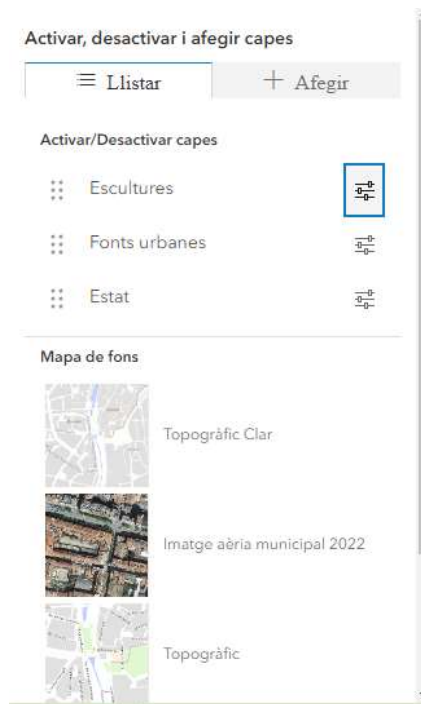

Novetats

- **Selector de capes** on hi ha les opcions: llistar el contingut, canviar el mapa de fons i afegir capes.

- Es pot canviar la visibilitat de la capa i mostrar/amagar.

- Es pot reordenar les capes carregades.

- Canviar el mapa de fons.

- Afegir capes, cercant per **Categoria** o **Nom**, per exemple *Escultures*.

- **Anotacions i mesures** on es poden realitzar mesures i/o afegir etiquetes llestes per compartir.