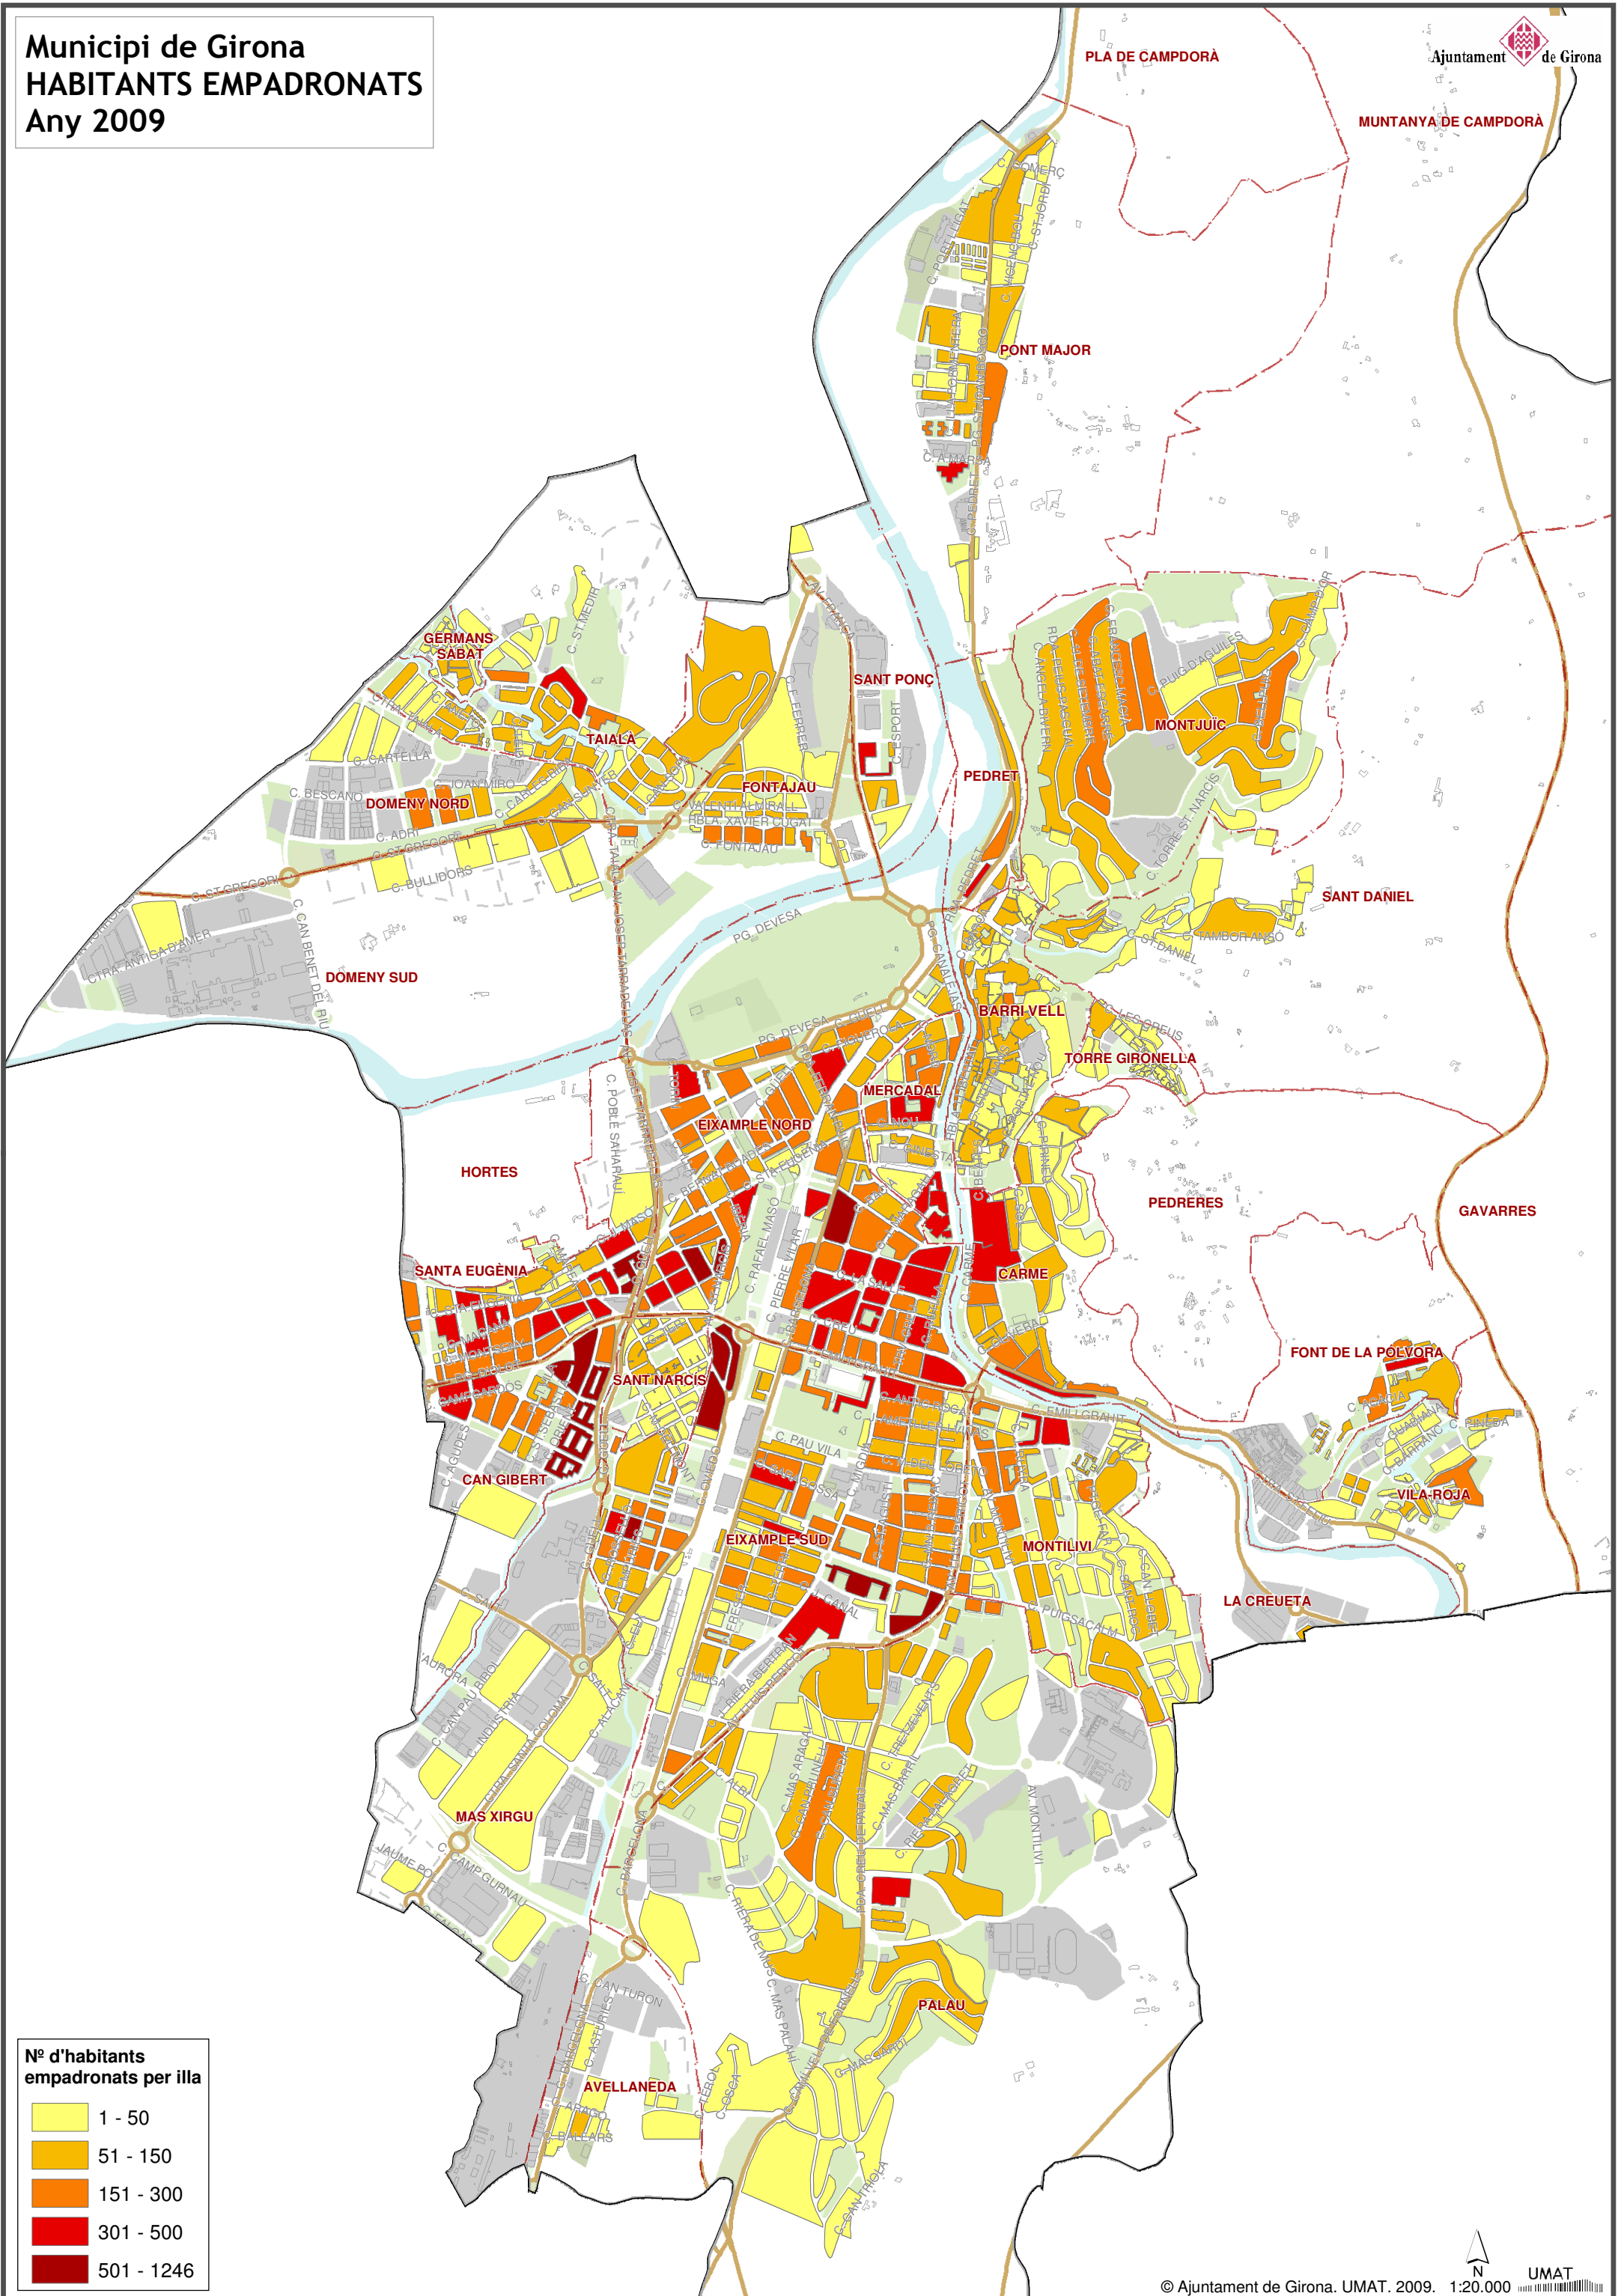

Municipi de Girona  
**HABITANTS EMPADRONATS**  
 Any 2009

**Nº d'habitants empadronats per illa**

1 - 50
51 - 150
151 - 300
301 - 500
501 - 1246