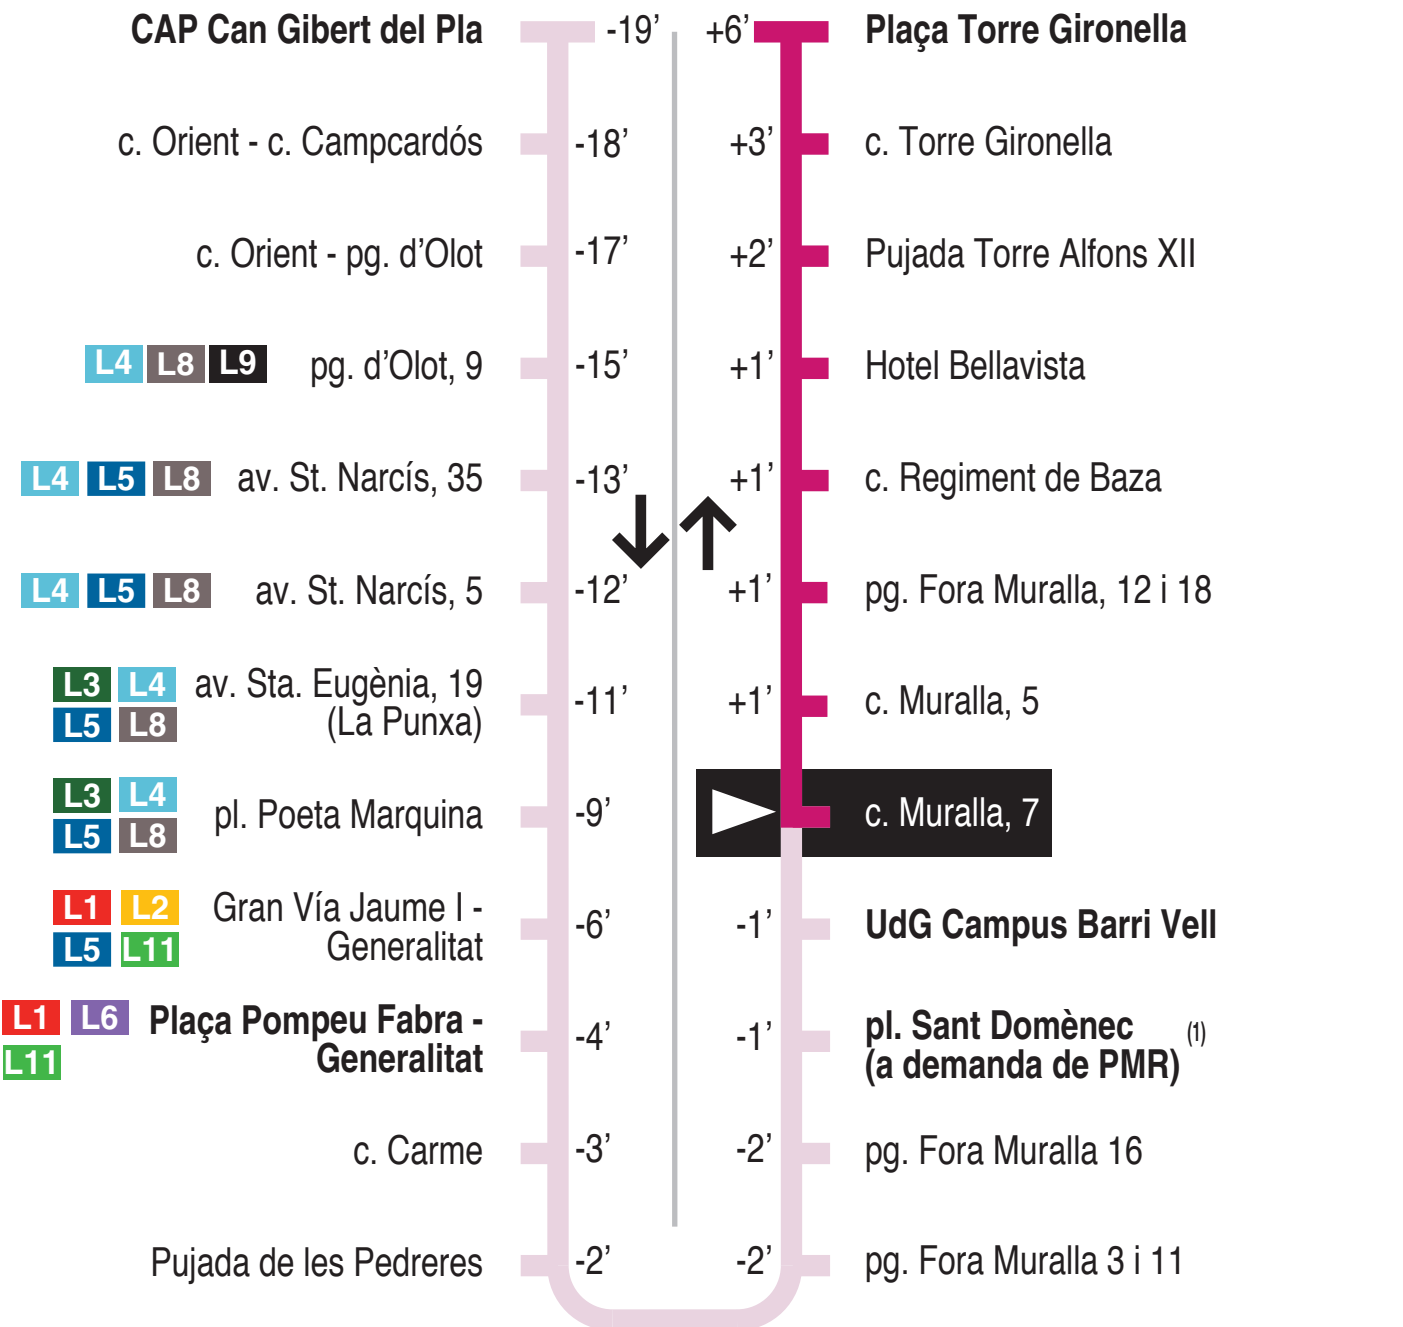

L7 Torre Gironella - Can Gibert del Pla - UdG Les Àligues
 c. Muralla, 7 15405

Recorregut ja realitzat

Hores de pas per parada: c. Muralla, 5

De dilluns a divendres feiners										30'
07.18	07.48	08.18	08.48	09.18	09.48	10.18	10.48	11.18	11.48	
12.18	12.48	13.18	13.48	14.18	14.48	15.18	15.48	16.18	16.48	
17.18	17.48	18.18	18.48	19.18	19.48	20.18	20.48	21.18	21.48	
Dissabtes feiners										30' - 60'
07.18	07.48	08.18	08.48	09.18	09.48	10.18	10.48	11.18	11.48	
12.18	12.48	13.18	13.48	14.18	15.18	16.18	17.18	18.18	19.18	
20.18	21.18									
Diumenges i festius										
No hi ha servei										

Per incidències del trànsit poden variar +/- 5 minuts

(1) PMR : Persona de mobilitat reduïda autoritzada per l'Ajuntament de Girona