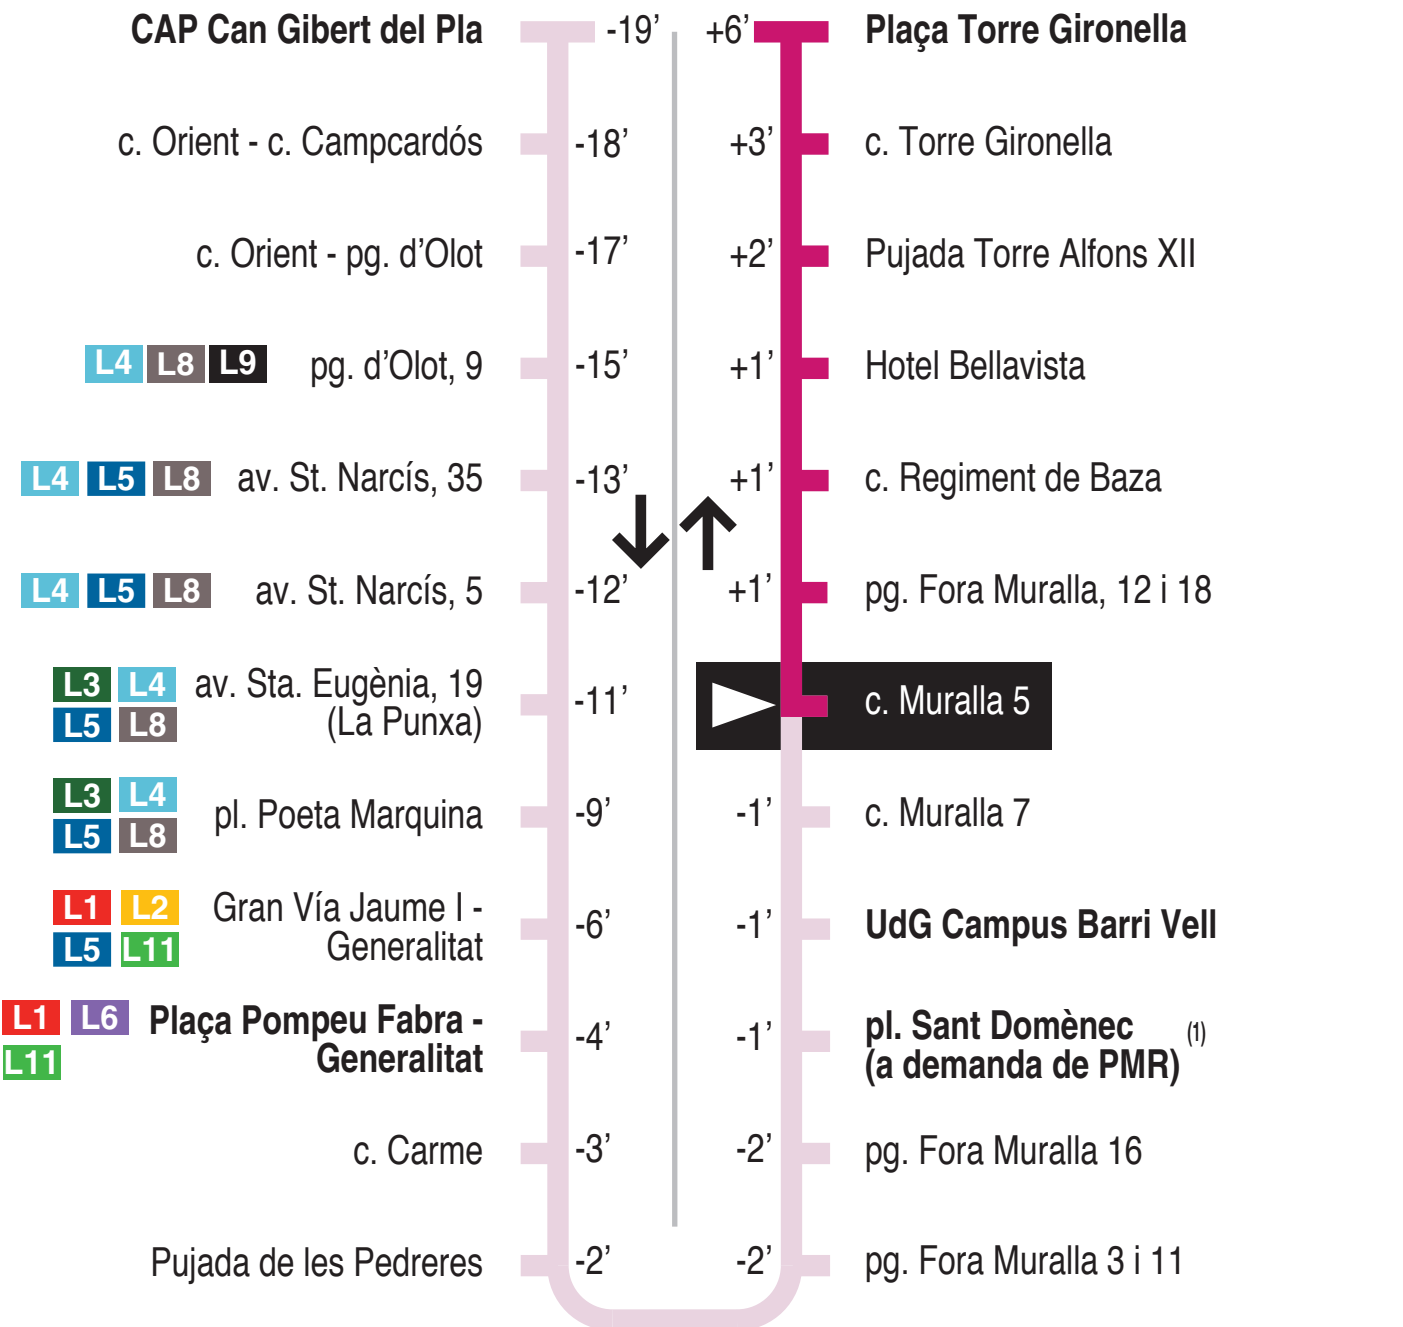

L7 Torre Gironella - Can Gibert del Pla - UdG Les Àligues
 c. Muralla, 5 15404

Recorregut ja realitzat

Hores de pas per parada: c. Muralla, 7

De dilluns a divendres feiners										30'
07.18	07.48	08.18	08.48	09.18	09.48	10.18	10.48	11.18	11.48	
12.18	12.48	13.18	13.48	14.18	14.48	15.18	15.48	16.18	16.48	
17.18	17.48	18.18	18.48	19.18	19.48	20.18	20.48	21.18	21.48	
Dissabtes feiners										30' - 60'
07.18	07.48	08.18	08.48	09.18	09.48	10.18	10.48	11.18	11.48	
12.18	12.48	13.18	13.48	14.18	15.18	16.18	17.18	18.18	19.18	
20.18	21.18									
Diumenges i festius										No hi ha servei

Per incidències del trànsit poden variar +/- 5 minuts

(1) PMR : Persona de mobilitat reduïda autoritzada per l'Ajuntament de Girona