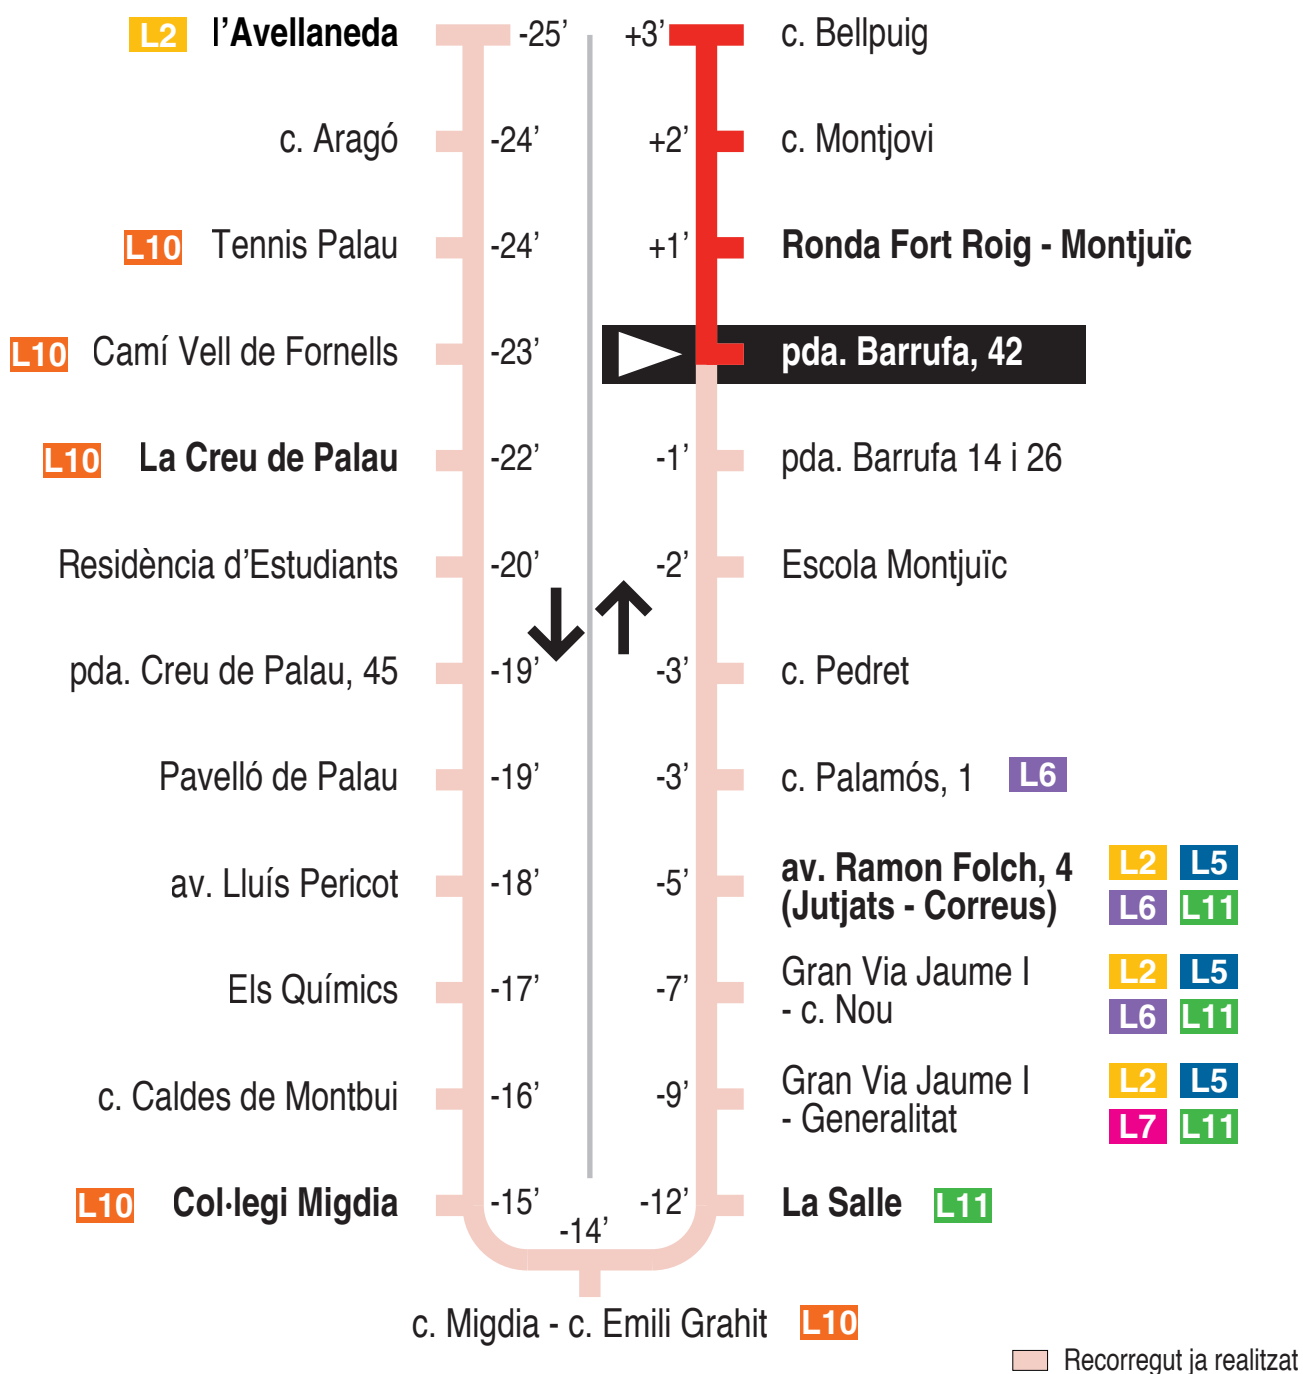

L1 **Montjuïc - Ramon Folch (Jutjats) - Avellaneda**
pda. Barrufa, 42 15403

Recorregut ja realitzat

Hores de pas per parada: pda. Barrufa, 42

De dilluns a divendres feiners (excepte agost)										15'
07.15	07.30	07.45	08.00	08.15	08.30	08.45	09.00	09.15	09.30	
09.45	10.00	10.15	10.30	10.45	11.00	11.15	11.30	11.45	12.00	
12.15	12.30	12.45	13.00	13.15	13.30	13.45	14.00	14.15	14.30	
14.45	15.00	15.15	15.30	15.45	16.00	16.15	16.30	16.45	17.00	
17.15	17.30	17.45	18.00	18.15	18.30	18.45	19.00	19.15	19.30	
19.45	20.00	20.15	20.30	20.45	21.00	21.15	21.30	21.45	22.00	
Dissabtes feiners i (dilluns a divendres feiners d'agost)										30'
07.30	08.00	08.30	09.00	09.30	10.00	10.30	11.00	11.30	12.00	
12.30	13.00	13.30	14.00	14.30	15.00	15.30	16.00	16.30	17.00	
17.30	18.00	18.30	19.00	19.30	20.00	20.30	21.00	21.30	22.00	
Diumenges i festius										60'
11.00	12.00	13.00	14.00	15.00	16.00	17.00	18.00	19.00	20.00	
21.00										

Per incidències del trànsit poden variar +/- 5 minuts