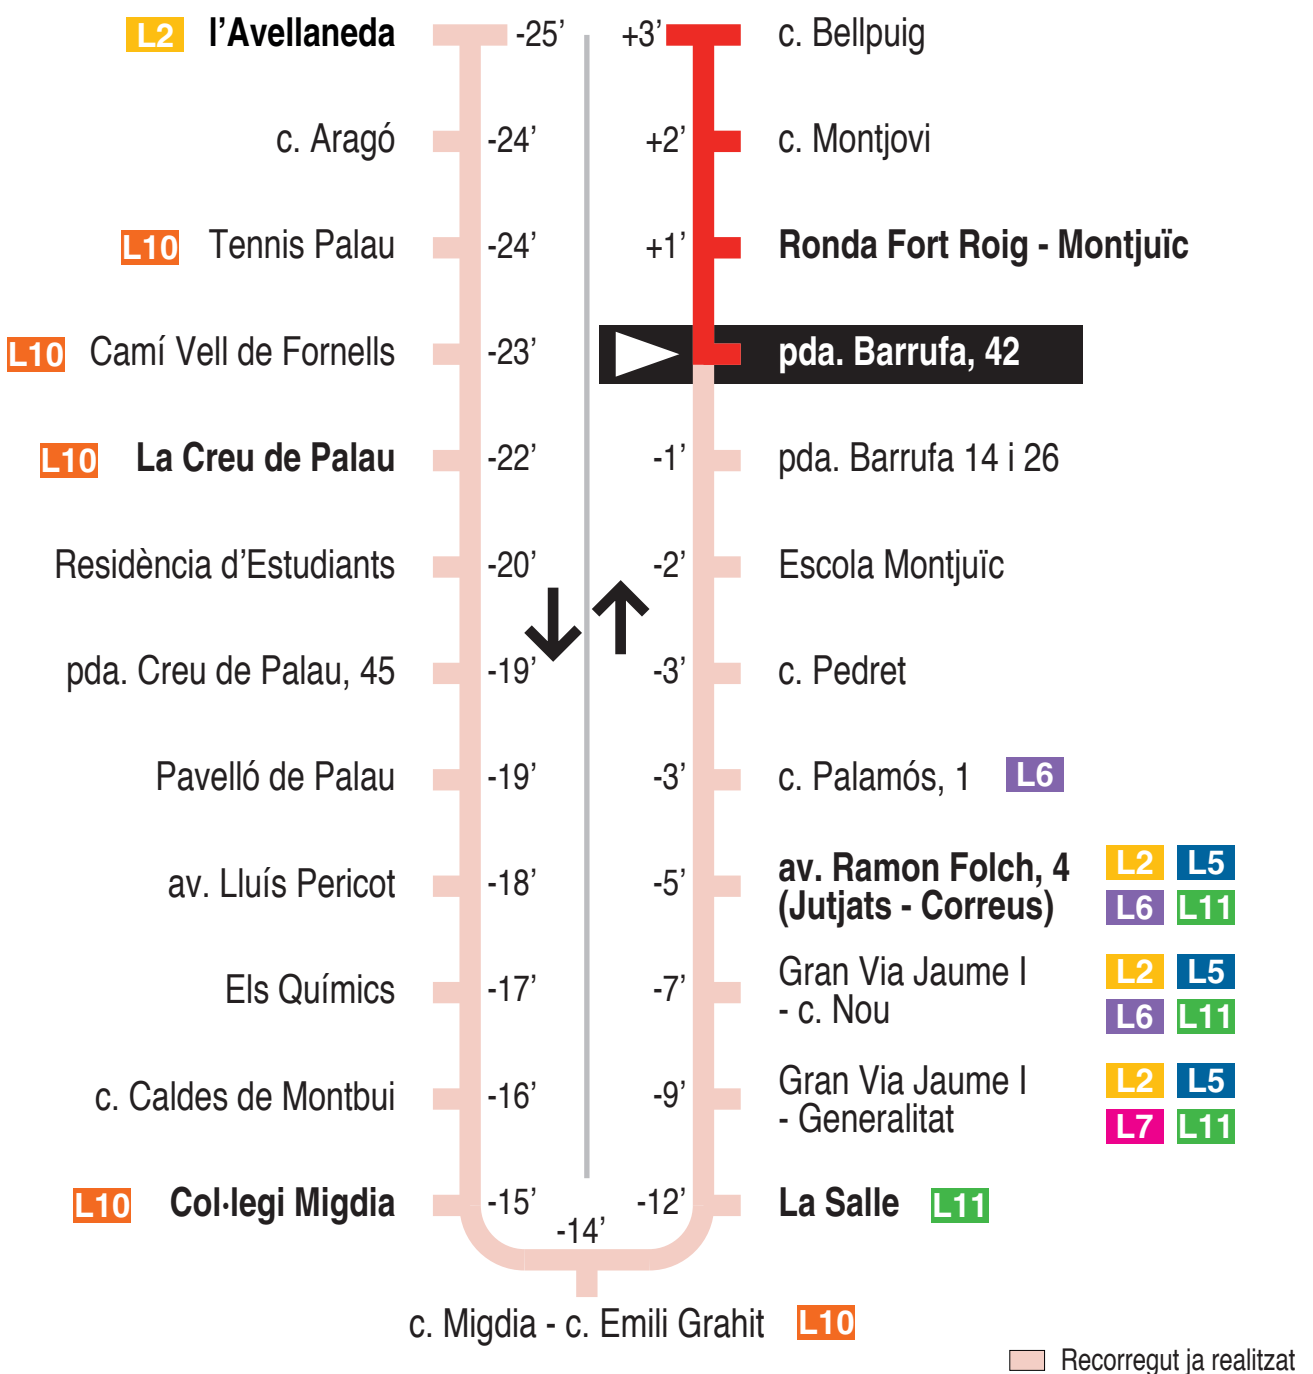

L1 Montjuïc - Ramon Folch (Jutjats) - Avellaneda
 pda. Barrufa, 42 15403

Hores de pas per parada: pda. Barrufa, 42

De dilluns a divendres feiners (excepte agost)										15'
07.15	07.30	07.45	08.00	08.15	08.30	08.45	09.00	09.15	09.30	
09.45	10.00	10.15	10.30	10.45	11.00	11.15	11.30	11.45	12.00	
12.15	12.30	12.45	13.00	13.15	13.30	13.45	14.00	14.15	14.30	
14.45	15.00	15.15	15.30	15.45	16.00	16.15	16.30	16.45	17.00	
17.15	17.30	17.45	18.00	18.15	18.30	18.45	19.00	19.15	19.30	
19.45	20.00	20.15	20.30	20.45	21.00	21.15	21.30	21.45	22.00	
Dissabtes feiners i (dilluns a divendres feiners d'agost)										30'
07.30	08.00	08.30	09.00	09.30	10.00	10.30	11.00	11.30	12.00	
12.30	13.00	13.30	14.00	14.30	15.00	15.30	16.00	16.30	17.00	
17.30	18.00	18.30	19.00	19.30	20.00	20.30	21.00	21.30	22.00	
Diumenges i festius										60'
11.00	12.00	13.00	14.00	15.00	16.00	17.00	18.00	19.00	20.00	
21.00										

Per incidències del trànsit poden variar +/- 5 minuts