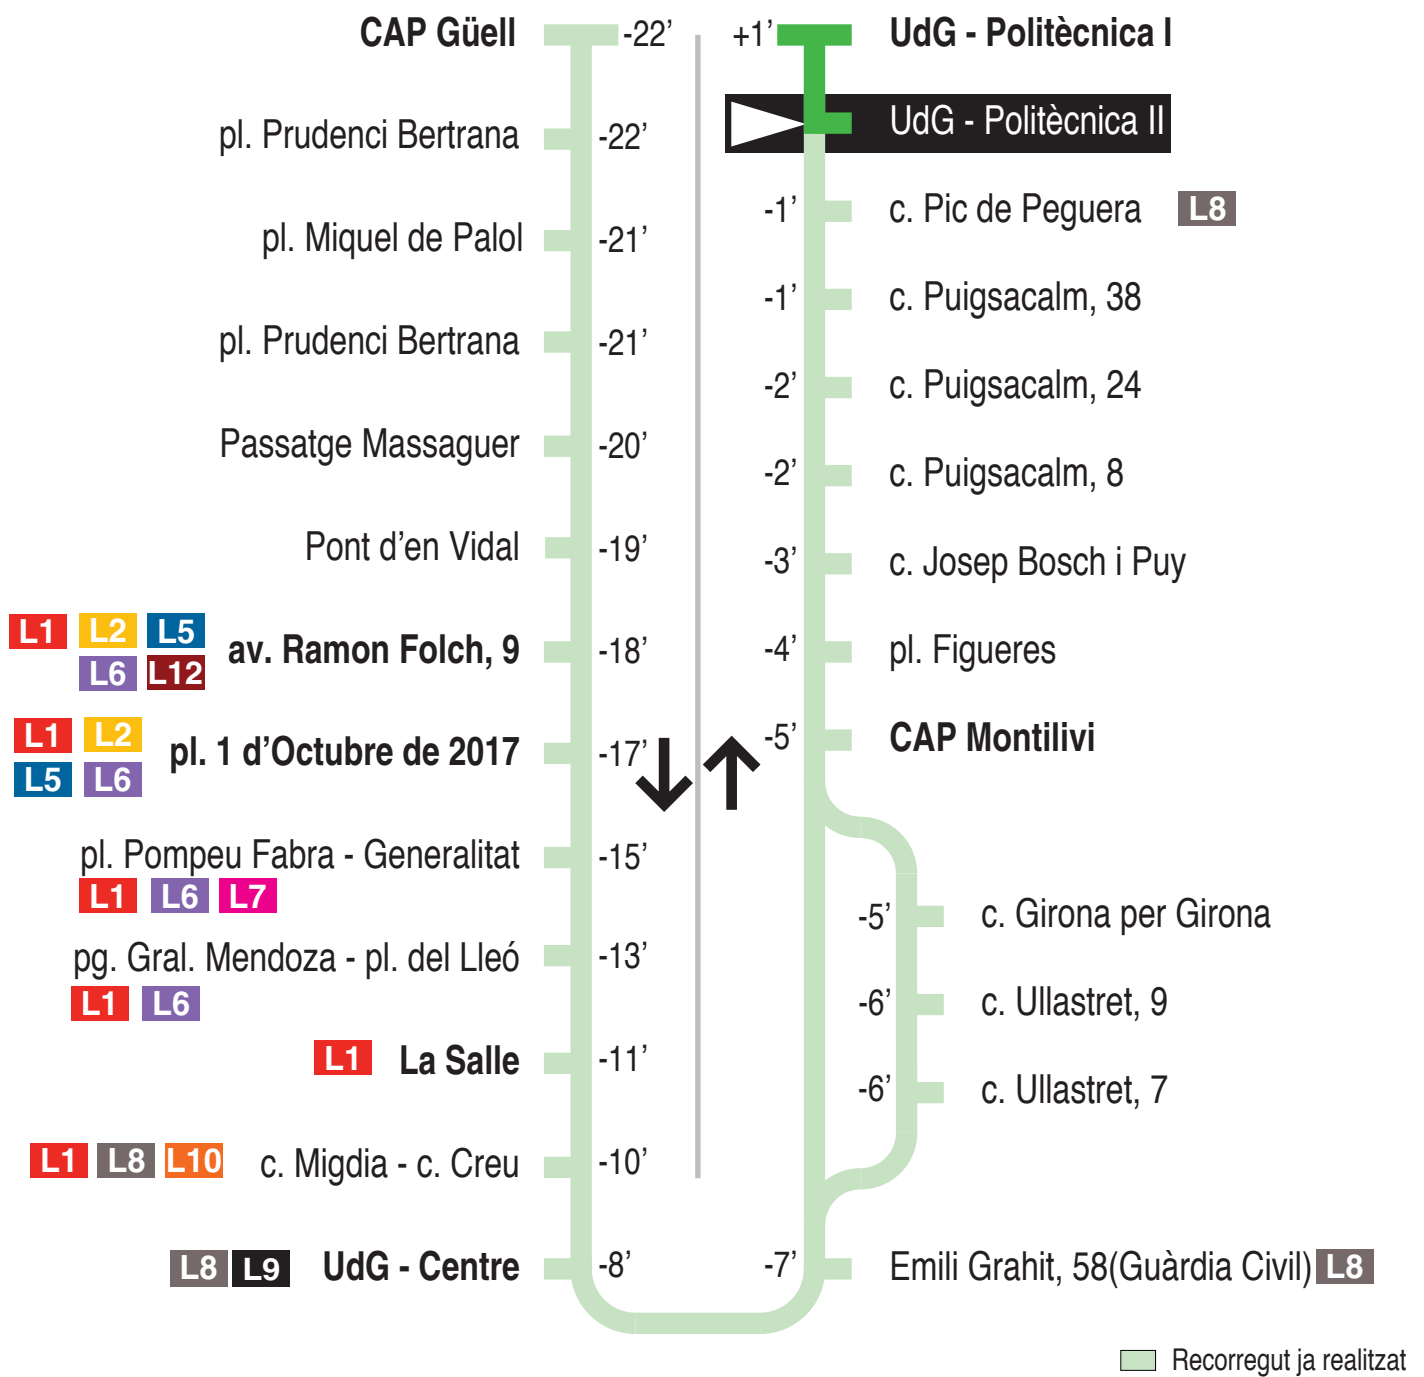

**L11** CAP Güell - pl. Pompeu Fabra - CAP Montilivi - UdG-Montilivi  
**UdG - Politècnica II** 15399

**Hores de pas per parada: UdG - Politècnica II**

De dilluns a divendres feiners (excepte agost)									
07.49	08.04	08.19	08.34	08.49	09.04	09.19	09.34	09.49	10.04
10.19	10.34	10.49	11.04	11.19	11.34	11.49	12.04	12.19	12.34
12.49	13.04	13.19	13.34	13.49	14.04	14.19	14.34	14.49	15.04
15.19	15.34	15.49	16.04	16.19	16.34	16.49	17.04	17.19	17.34
17.49	18.04	18.19	18.34	18.49	19.04	19.19	19.34	19.49	20.04
20.19	20.34	20.49	21.04	21.19					
De dilluns a divendres feiners (agost) 30'									
07.49	08.19	08.49	09.19	09.49	10.19	10.49	11.19	11.49	12.19
12.49	13.19	13.49	14.19	14.49	15.19	15.49	16.19	16.49	17.19
17.49	18.19	18.49	19.19	19.49	20.19	20.49			
Dissabtes feiners 30' - 60'									
07.49	08.19	08.49	09.19	09.49	10.19	10.49	11.19	11.49	12.19
12.49	13.19	13.49	14.49	15.49	16.49	17.49	18.49	19.49	20.49
Diumenges i festius									
No hi ha servei									

Per incidències del trànsit poden variar +/- 5 minuts