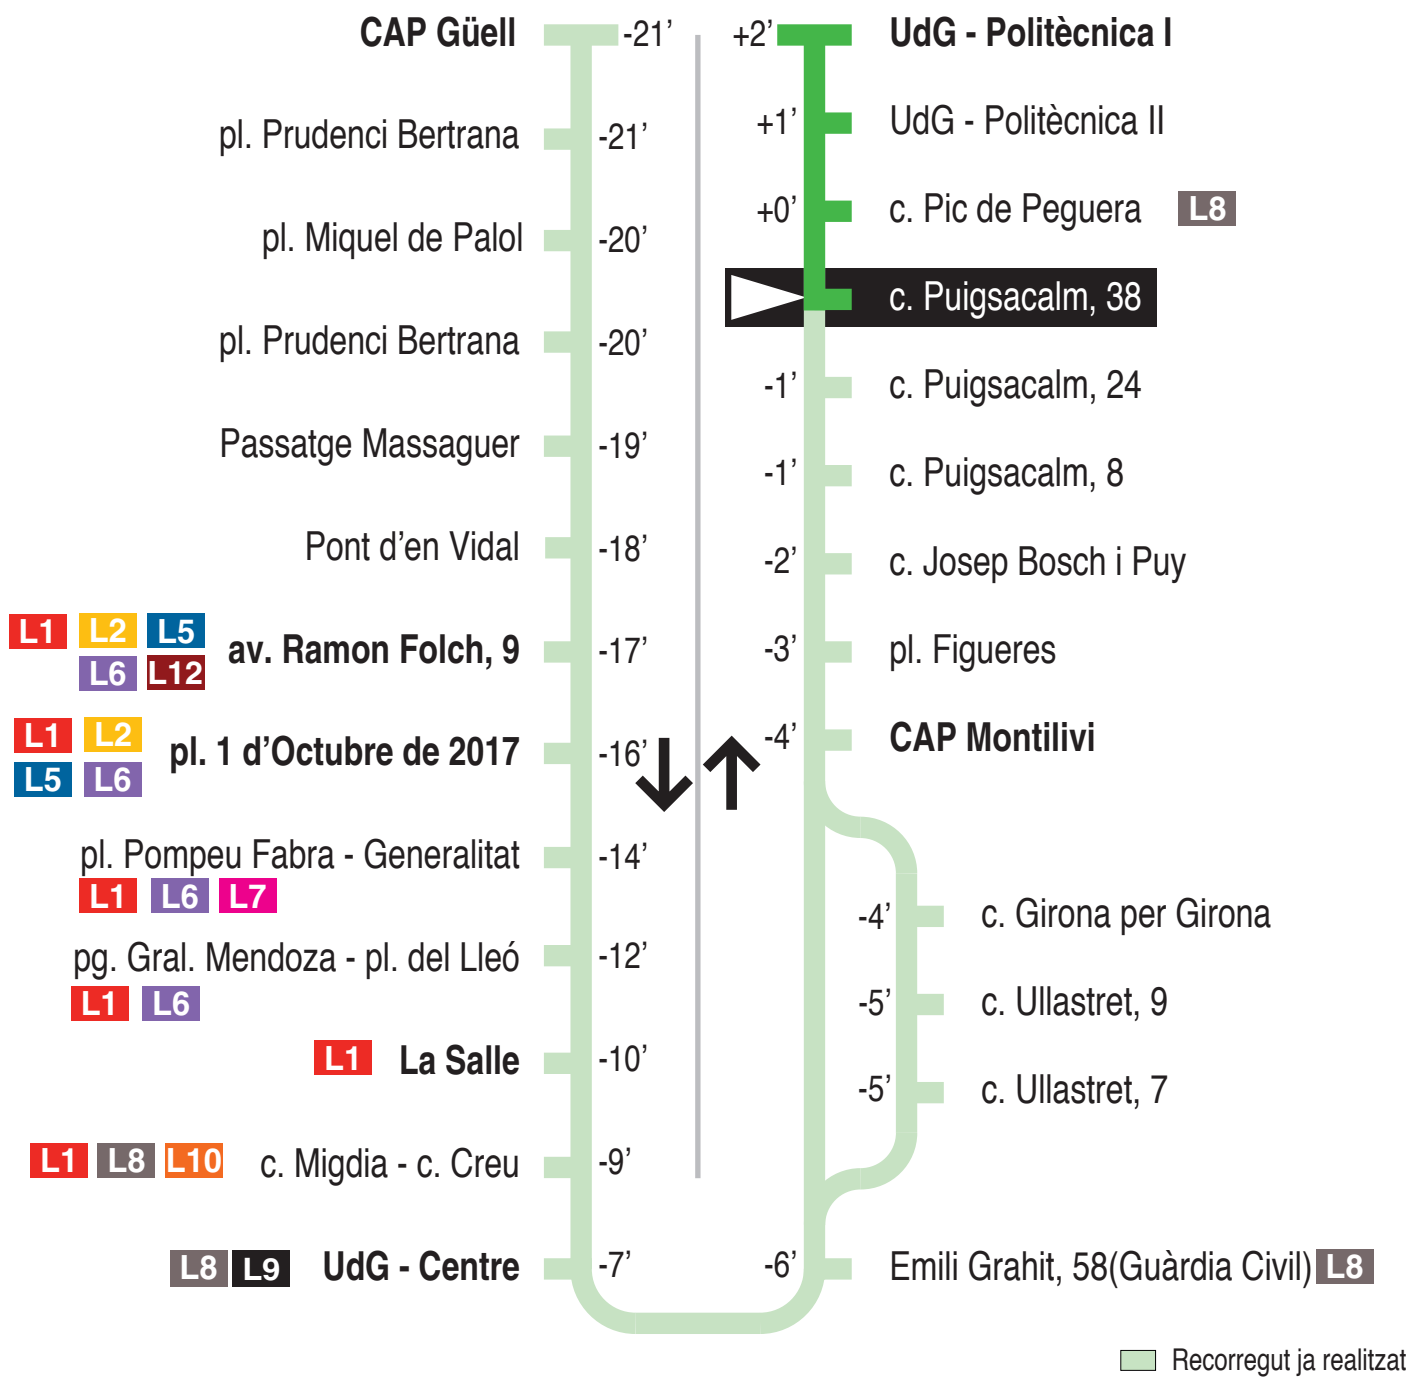

L11 CAP Güell - pl. Pompeu Fabra - CAP Montilivi - UdG-Montilivi
 c. Puigsacalm, 38 15394

Hores de pas per parada: c. Puigsacalm, 38

De dilluns a divendres feiners (excepte agost)									
07.48	08.03	08.18	08.33	08.48	09.03	09.18	09.33	09.48	10.03
10.18	10.33	10.48	11.03	11.18	11.33	11.48	12.03	12.18	12.33
12.48	13.03	13.18	13.33	13.48	14.03	14.18	14.33	14.48	15.03
15.18	15.33	15.48	16.03	16.18	16.33	16.48	17.03	17.18	17.33
17.48	18.03	18.18	18.33	18.48	19.03	19.18	19.33	19.48	20.03
20.18	20.33	20.48	21.03	21.18					
De dilluns a divendres feiners (agost) 30'									
07.48	08.18	08.48	09.18	09.48	10.18	10.48	11.18	11.48	12.18
12.48	13.18	13.48	14.18	14.48	15.18	15.48	16.18	16.48	17.18
17.48	18.18	18.48	19.18	19.48	20.18	20.48			
Dissabtes feiners 30' - 60'									
07.48	08.18	08.48	09.18	09.48	10.18	10.48	11.18	11.48	12.18
12.48	13.18	13.48	14.48	15.48	16.48	17.48	18.48	19.48	20.48
Diumenges i festius									
No hi ha servei									

Per incidències del trànsit poden variar +/- 5 minuts