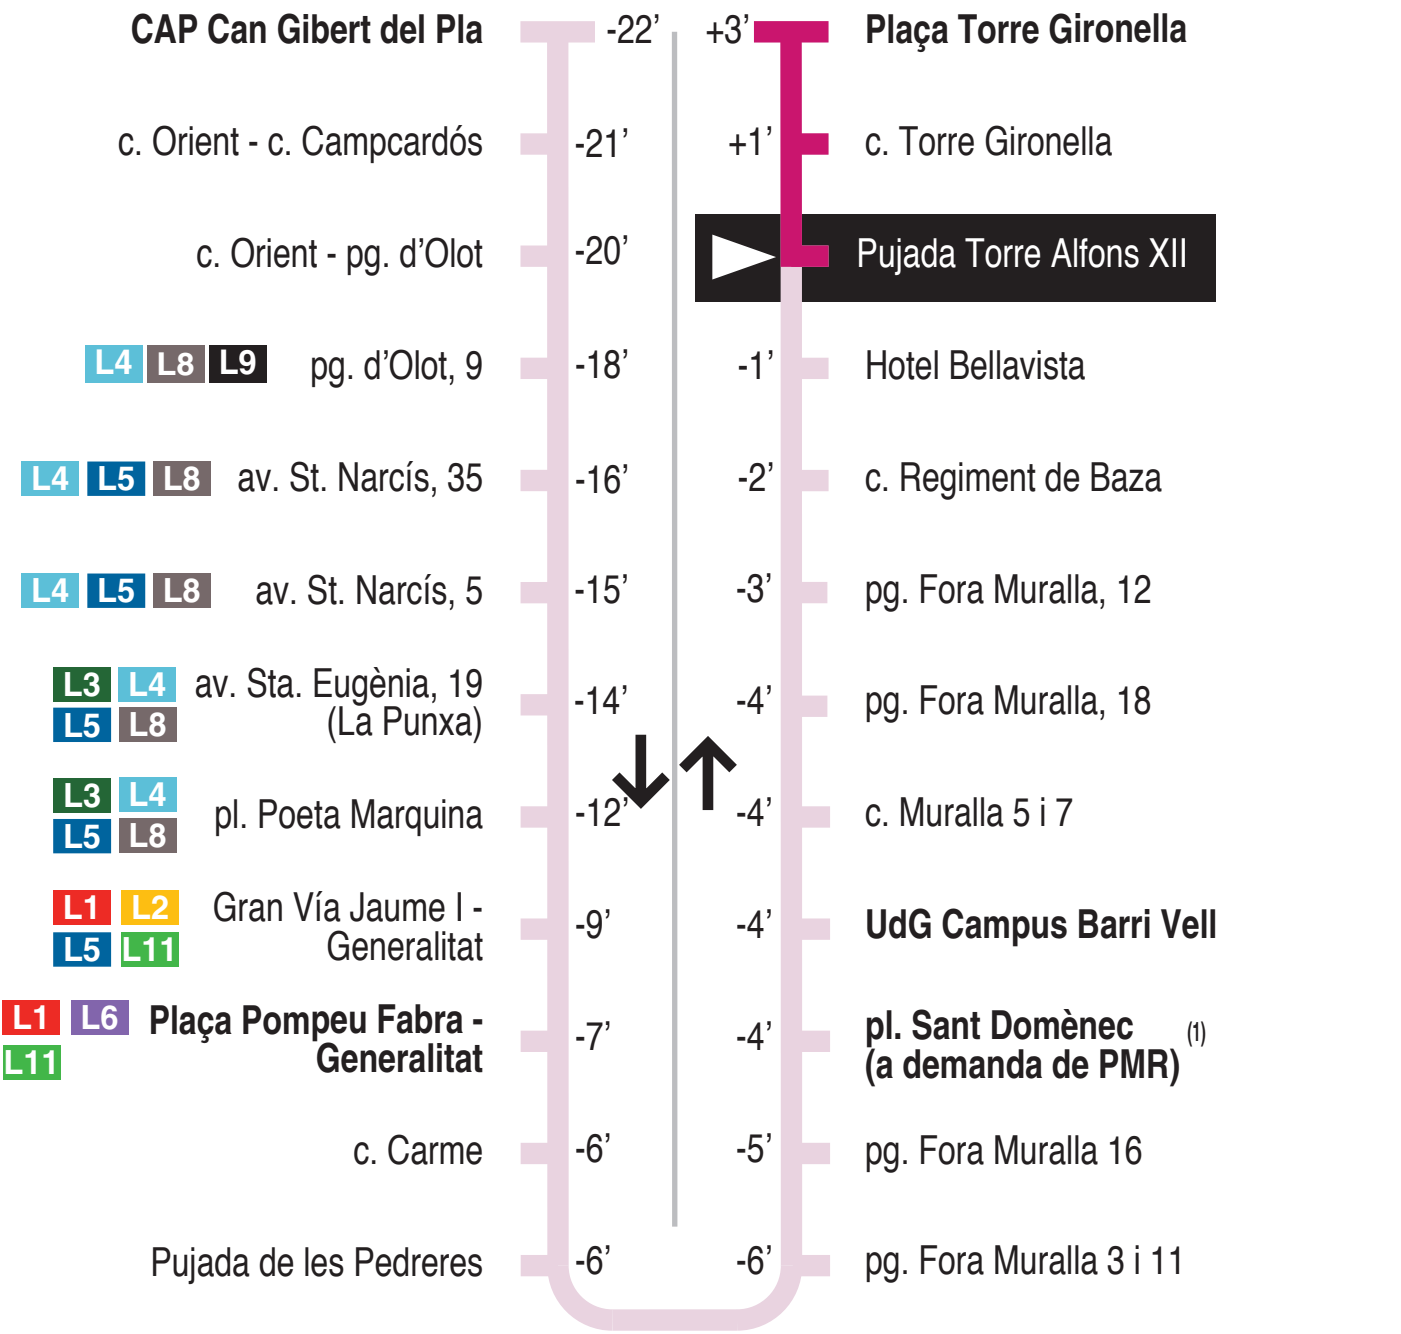

**L7** Torre Gironella - Can Gibert del Pla - UdG Les Àligues  
 Torre Alfons XII 15390

Recorregut ja realitzat

**Hores de pas per parada: Torre Alfons XII**

De dilluns a divendres feiners				
08:33	09:53	12:23	16:53	19:23
Dissabtes feiners				
No hi ha servei				
Diumenges i festius				
No hi ha servei				

Per incidències del trànsit poden variar +/- 5 minuts

Direcció Can Gibert del Pla