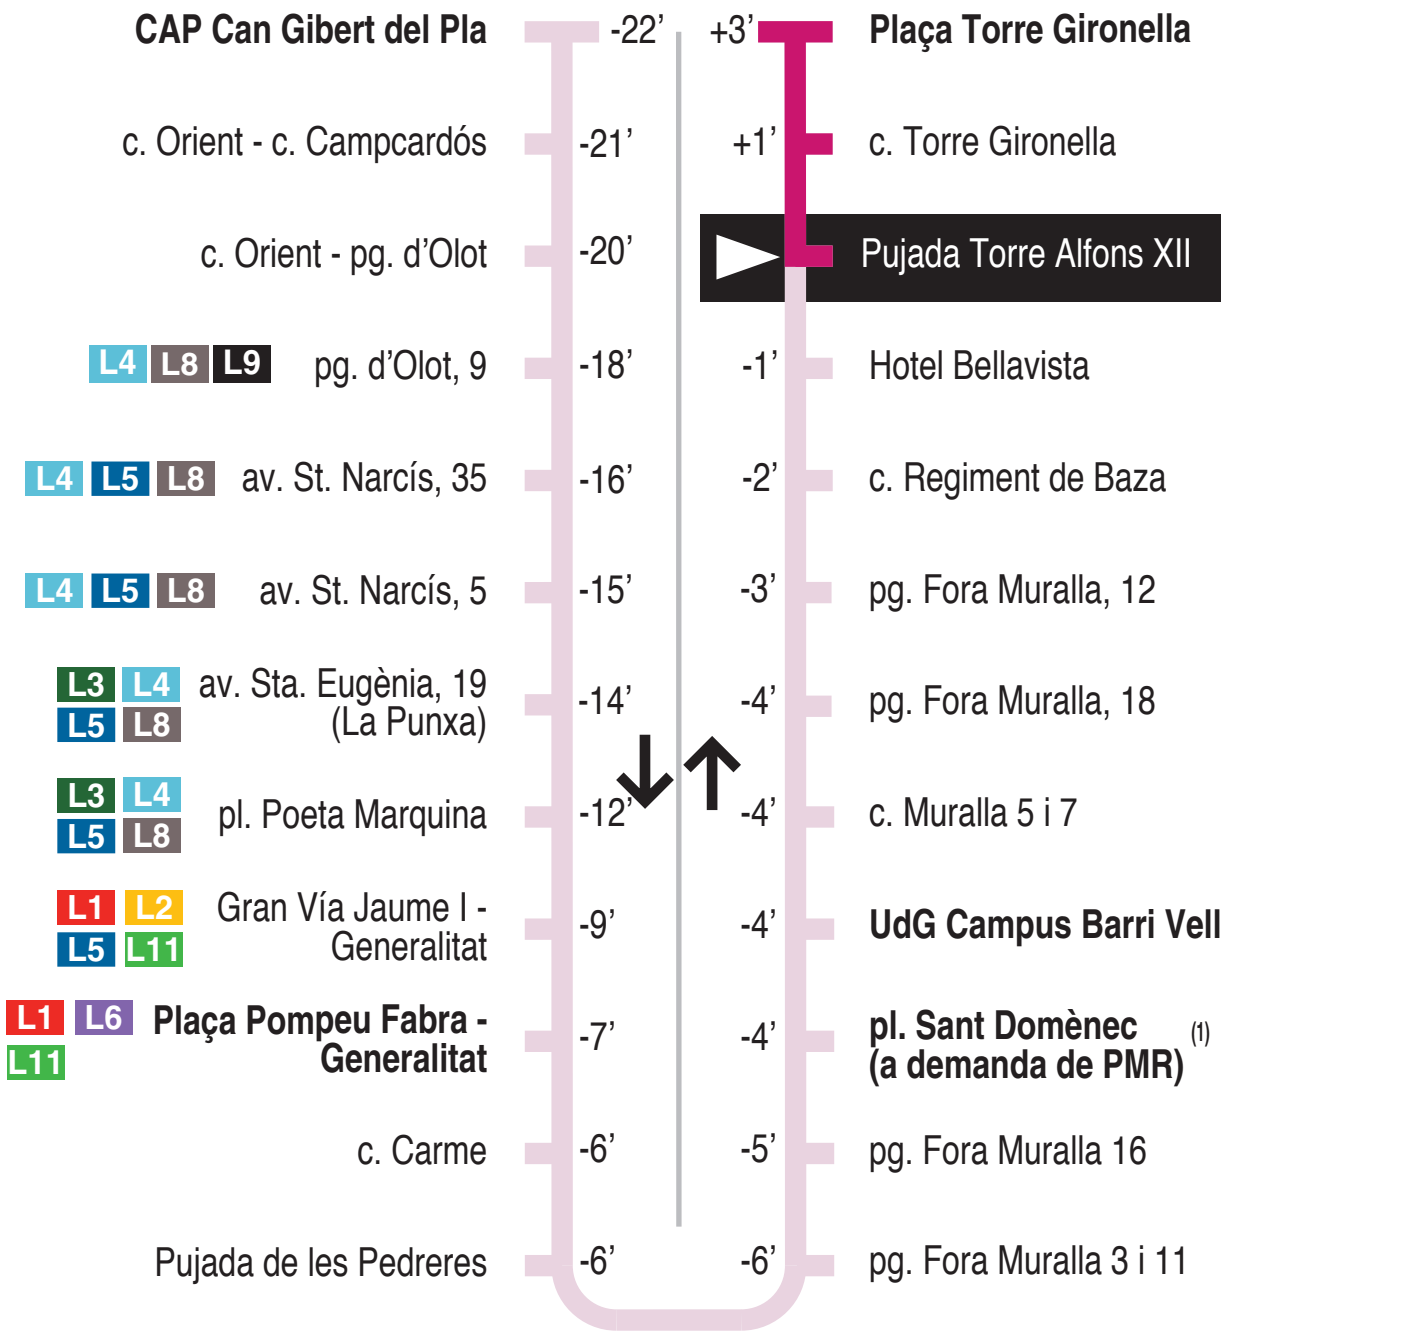

L7 Torre Gironella - Can Gibert del Pla - UdG Les Àligues
 Torre Alfons XII 15389

Hores de pas per parada: Torre Alfons XII

| De dilluns a divendres feiners | | | | |
|--------------------------------|-------|-------|-------|-------|
| 08:33 | 09:53 | 12:23 | 16:53 | 19:23 |
| Dissabtes feiners | | | | |
| No hi ha servei | | | | |
| Diumenges i festius | | | | |
| No hi ha servei | | | | |

Per incidències del trànsit poden variar +/- 5 minuts

Direcció Can Gibert del Pla