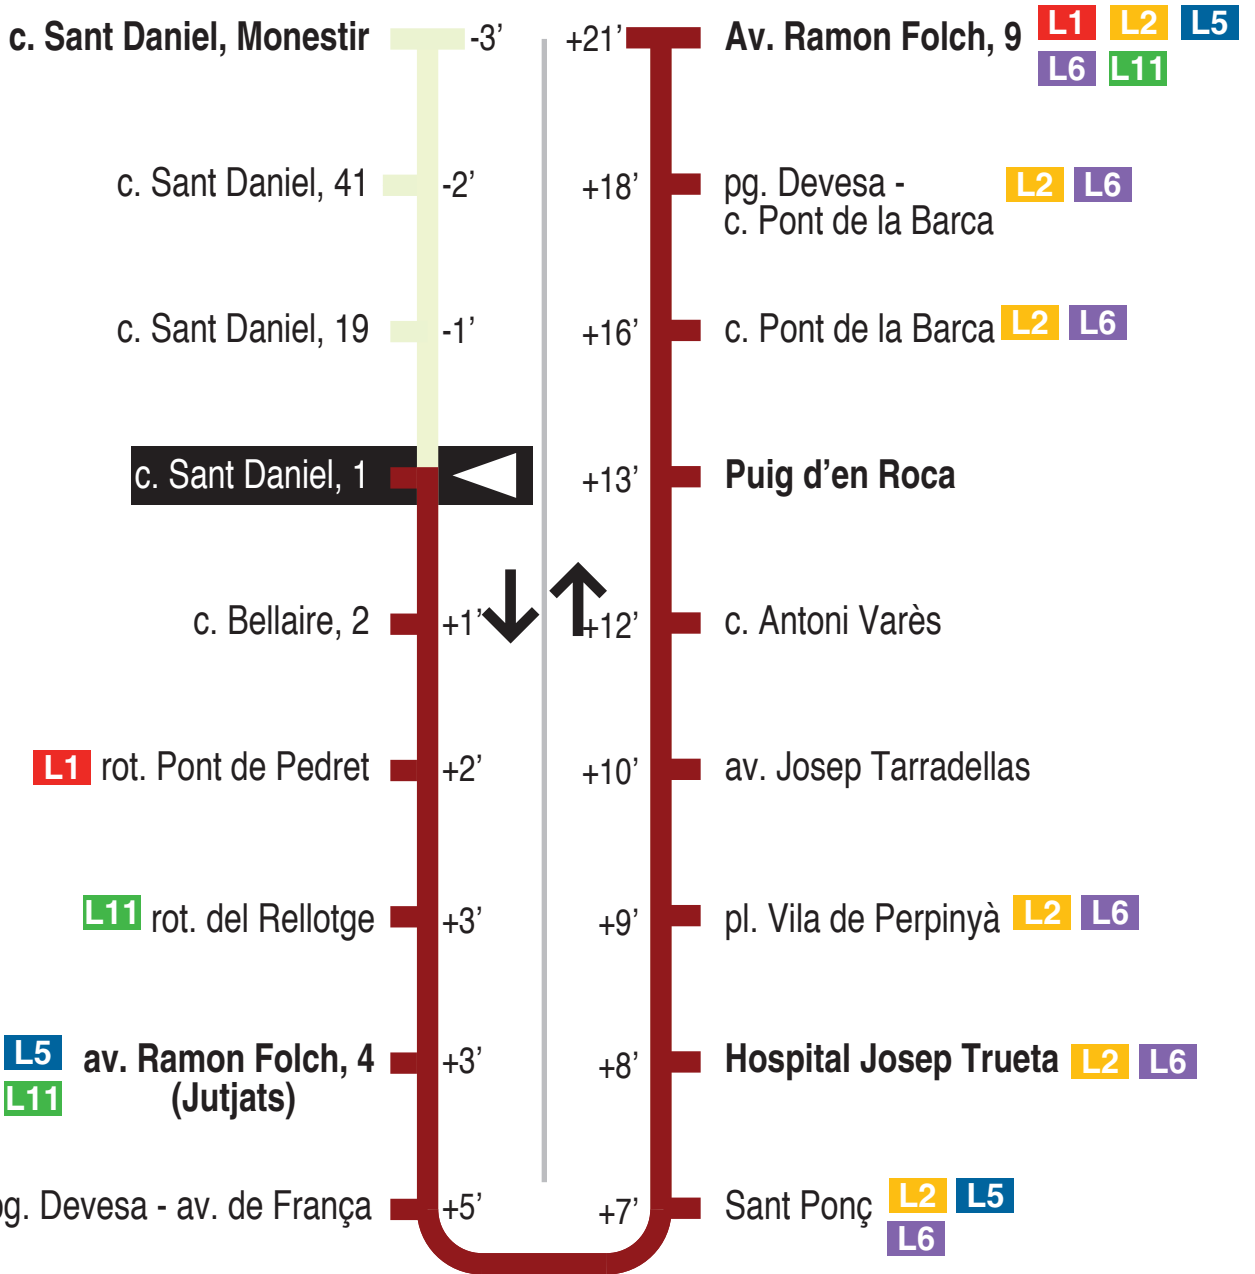

L12 Av. Ramon Folch - Barri Vell - c. Sant Daniel - Puig d'en Roca
 c. Sant Daniel, 1 15388

Recorregut ja realitzat

Hores de pas per parada: c. Sant Daniel, 1

De dilluns a divendres feiners										60'
07.23	08.23	09.23	10.23	11.23	12.23	13.23	14.23	15.23	16.23	
17.23	18.23	19.23	20.23	21.23						
Dissabtes feiners										
No circula										
Diumenges i festius										
No circula										

Per incidències del trànsit poden variar +/- 5 minuts