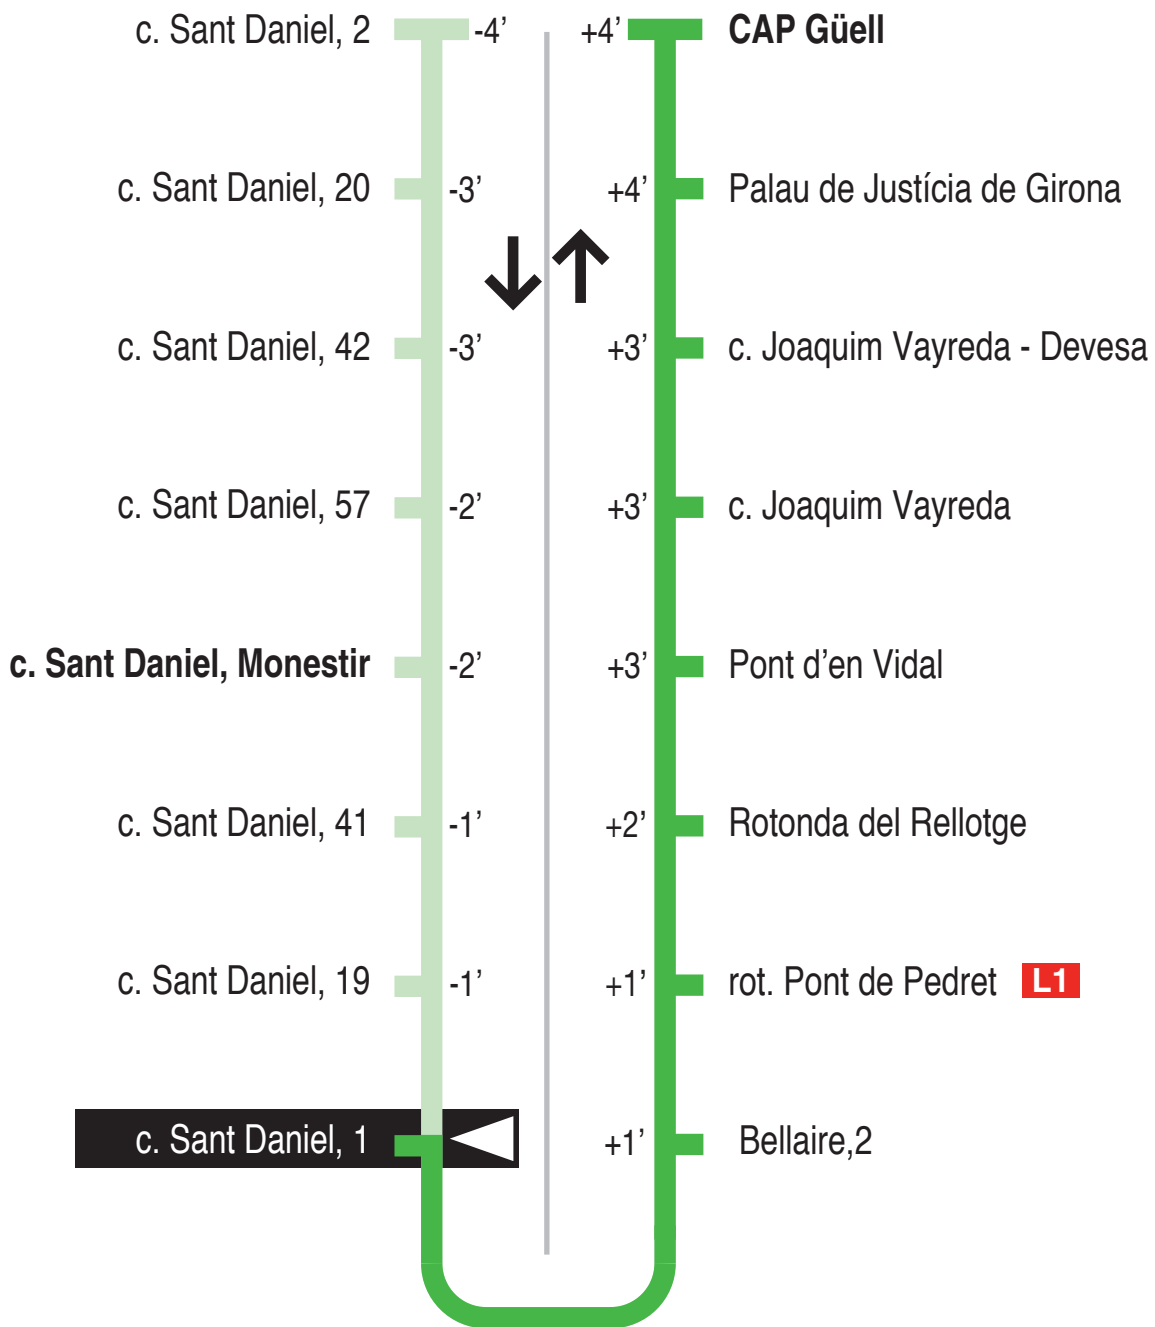

**L11** CAP Güell - pl. Pompeu Fabra - CAP Montilivi -  
UdG-Montilivi  
c. Sant Daniel, 1 15388

Recorregut ja realitzat

**Hores de pas per parada: c. Sant Daniel, 1**

De dilluns a divendres feiners						
No hi ha servei						
Dissabtes feiners						
08.26	09.56	12.26	14.26	17.26	19.26	21.26
Diumenges i festius						
No hi ha servei						

Per incidències del trànsit poden variar +/- 5 minuts