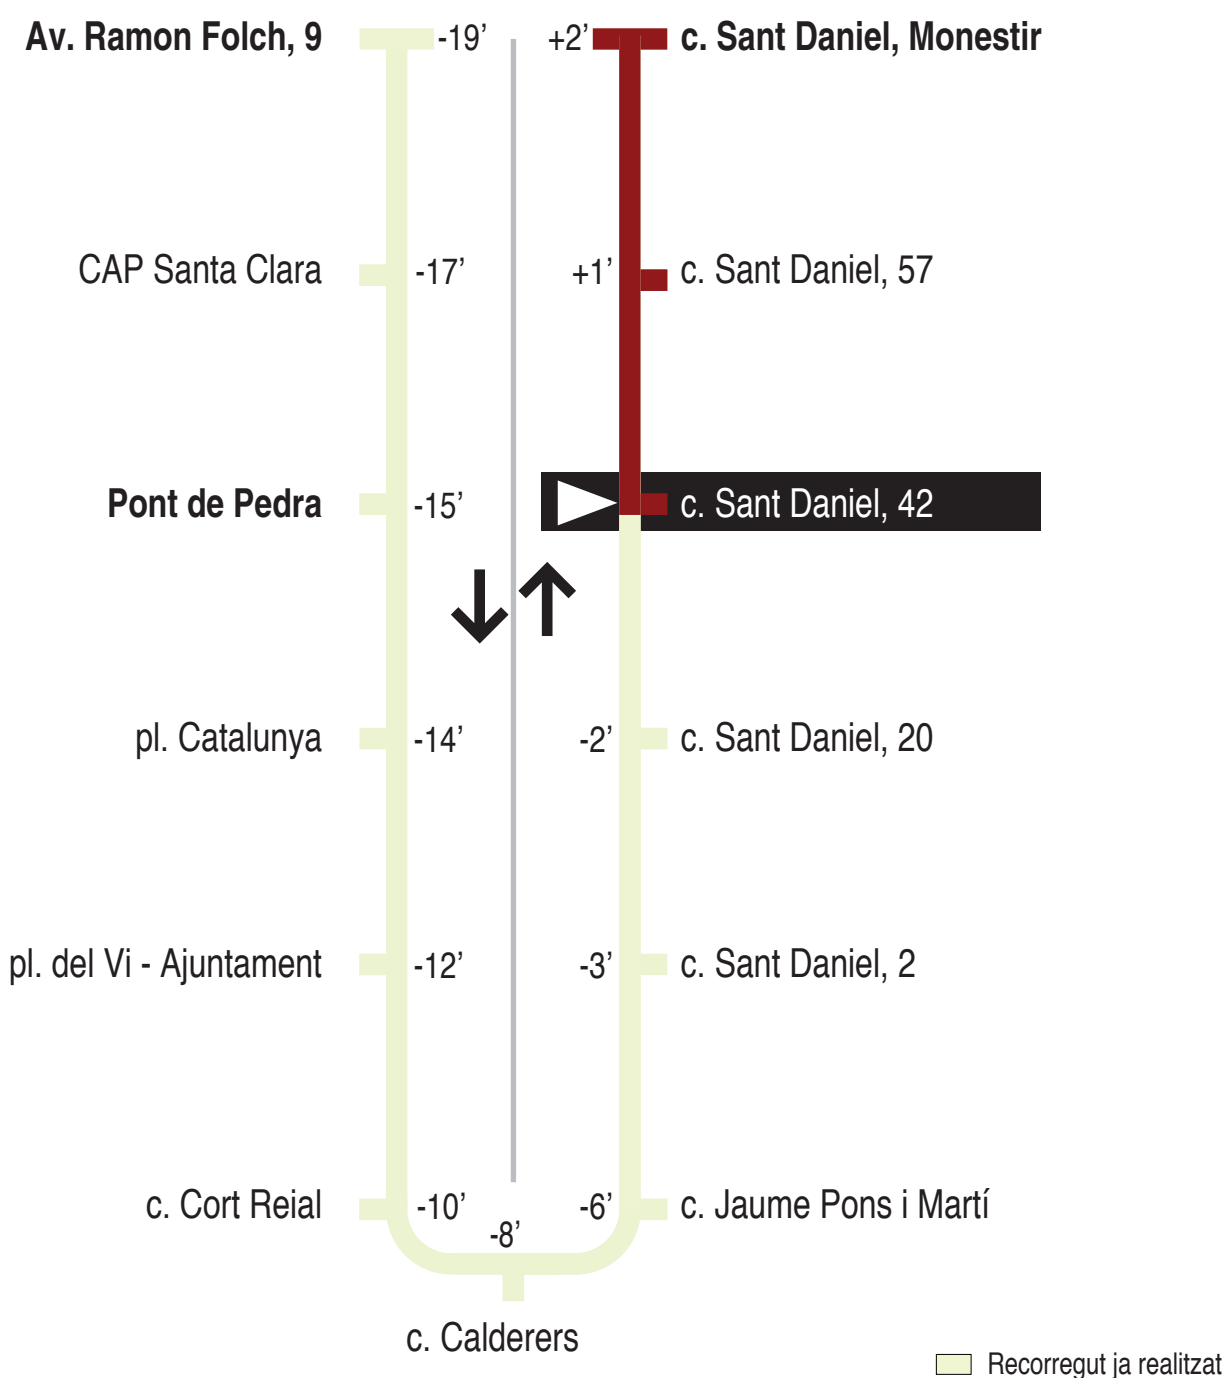

L12 Av. Ramon Folch - Barri Vell - c. Sant Daniel - Puig d'en Roca
 c. Sant Daniel, 42 15387

L1 L2
 L5 L6
 L11

Hores de pas per parada: c. Sant Daniel, 42

De dilluns a divendres feiners										60'
07.19	08.19	09.19	10.19	11.19	12.19	13.19	14.19	15.19	16.19	
17.19	18.19	19.19	20.19	21.19						
Dissabtes feiners										
No circula										
Diumenges i festius										
No circula										

Per incidències del trànsit poden variar +/- 5 minuts