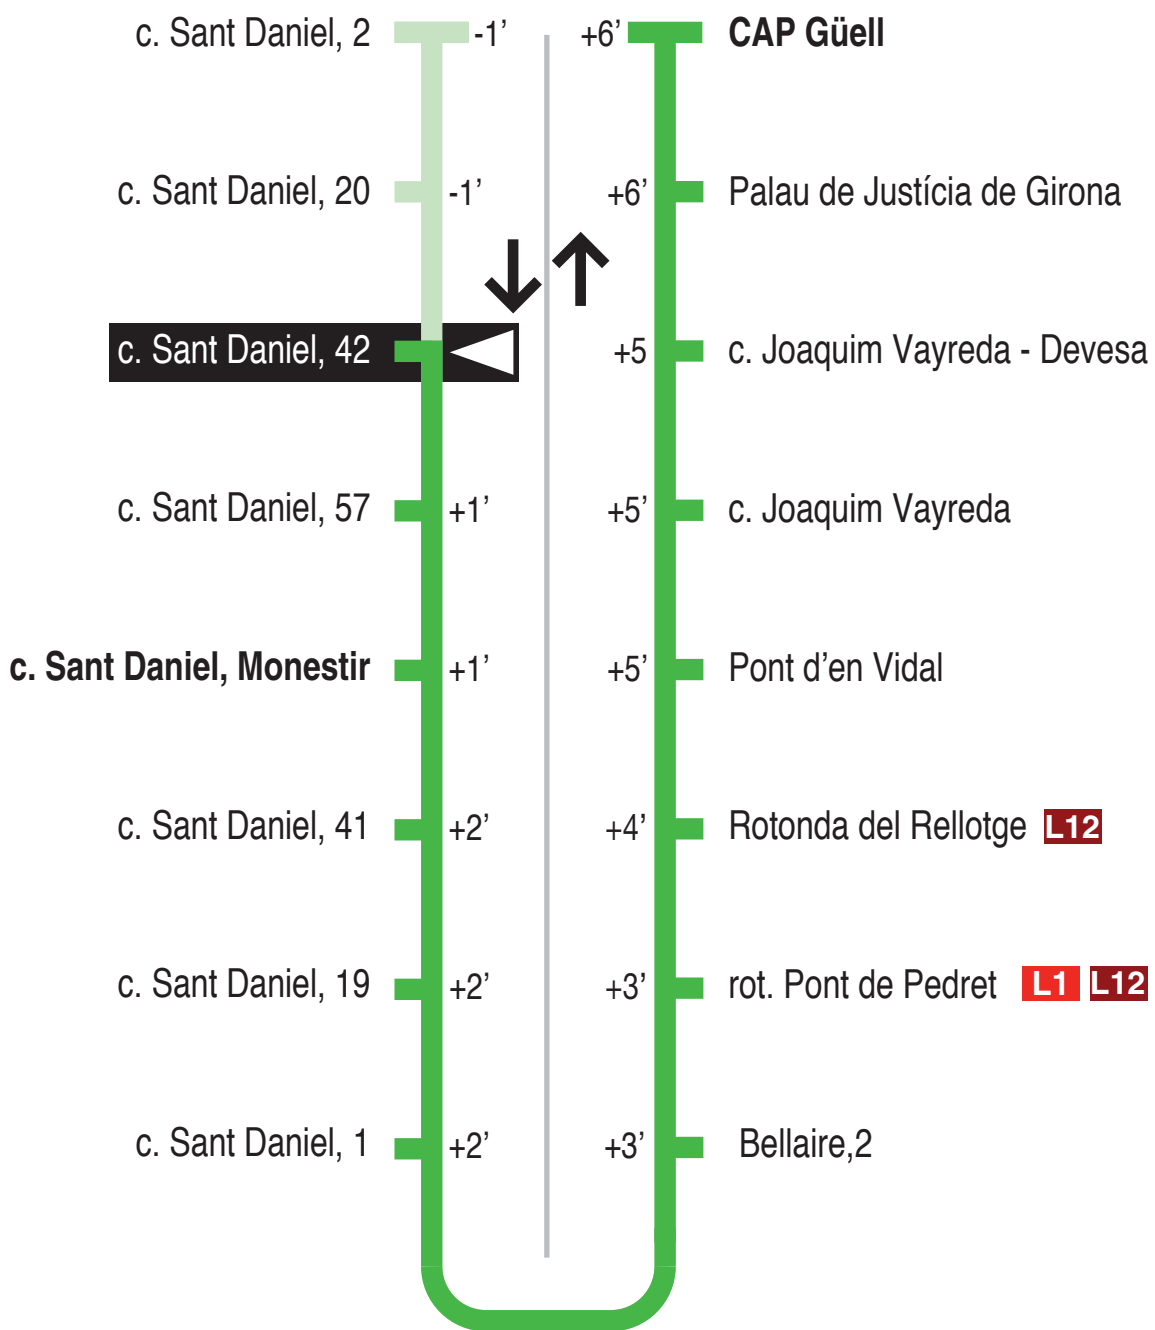

**L11** CAP Güell - pl. Pompeu Fabra - CAP Montilivi -  
UdG-Montilivi  
c. Sant Daniel, 42 15387

Recorregut ja realitzat

**Hores de pas per parada: c. Sant Daniel, 42**

De dilluns a divendres feiners						
No hi ha servei						
Dissabtes feiners						
08.24	09.54	12.24	14.24	17.4	19.24	21.24
Diumenges i festius						
No hi ha servei						

Per incidències del trànsit poden variar +/- 5 minuts