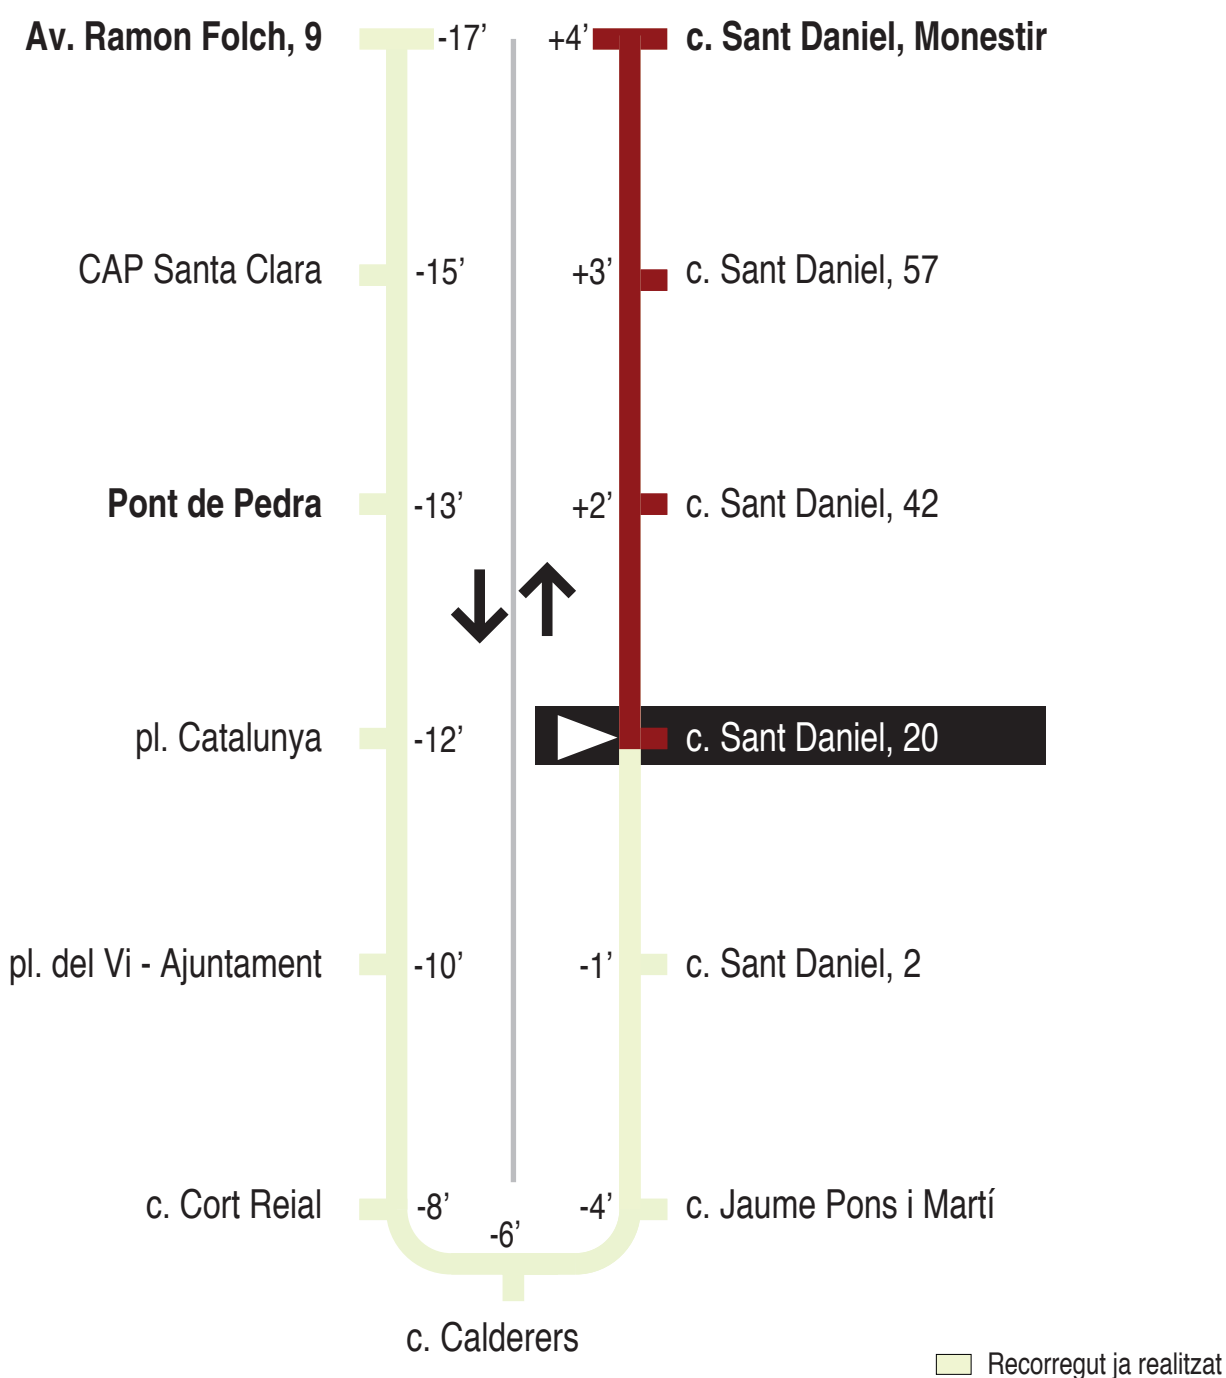

L12 Av. Ramon Folch - Barri Vell - c. Sant Daniel - Puig d'en Roca
 c. Sant Daniel, 20 15386

L1 L2
 L5 L6
 L11

Hores de pas per parada: c. Sant Daniel, 20

De dilluns a divendres feiners										60'
07.17	08.17	09.17	10.17	11.17	12.17	13.17	14.17	15.17	16.17	
17.17	18.17	19.17	20.17	21.17						
Dissabtes feiners										
No circula										
Diumenges i festius										
No circula										

Per incidències del trànsit poden variar +/- 5 minuts