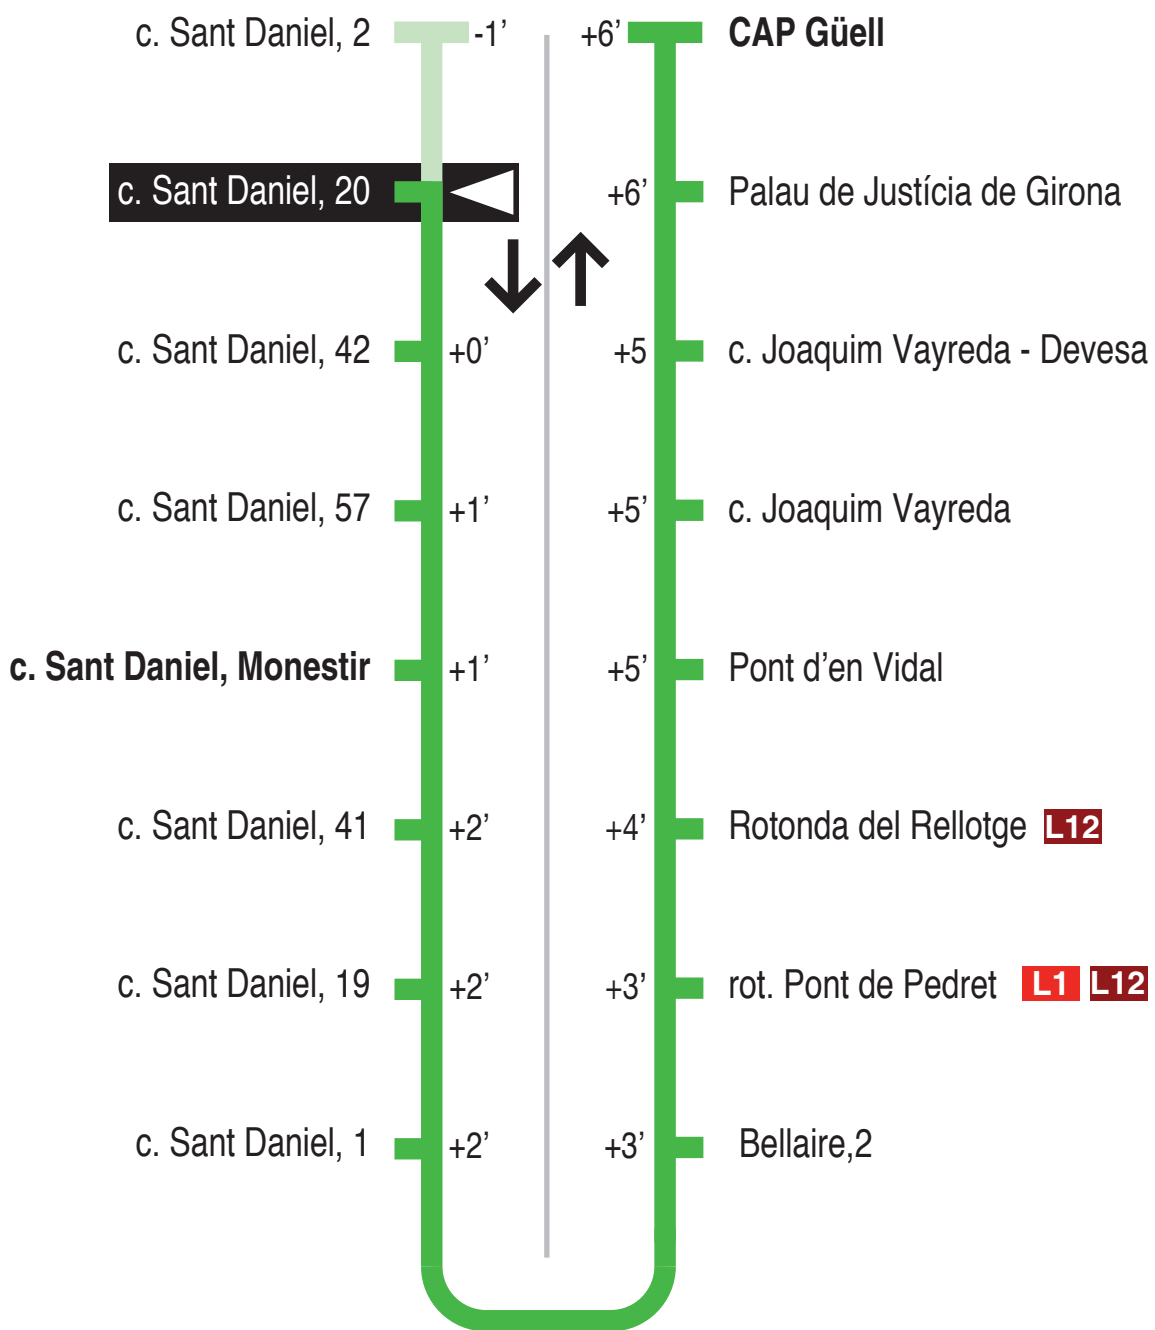

**L11** CAP Güell - pl. Pompeu Fabra - CAP Montilivi -  
UdG-Montilivi  
c. Sant Daniel, 20 15386

Recorregut ja realitzat

**Hores de pas per parada: c. Sant Daniel, 20**

De dilluns a divendres feiners						
No hi ha servei						
Dissabtes feiners						
08.24	09.54	12.24	14.24	17.24	19.24	21.24
Diumenges i festius						
No hi ha servei						

Per incidències del trànsit poden variar +/- 5 minuts