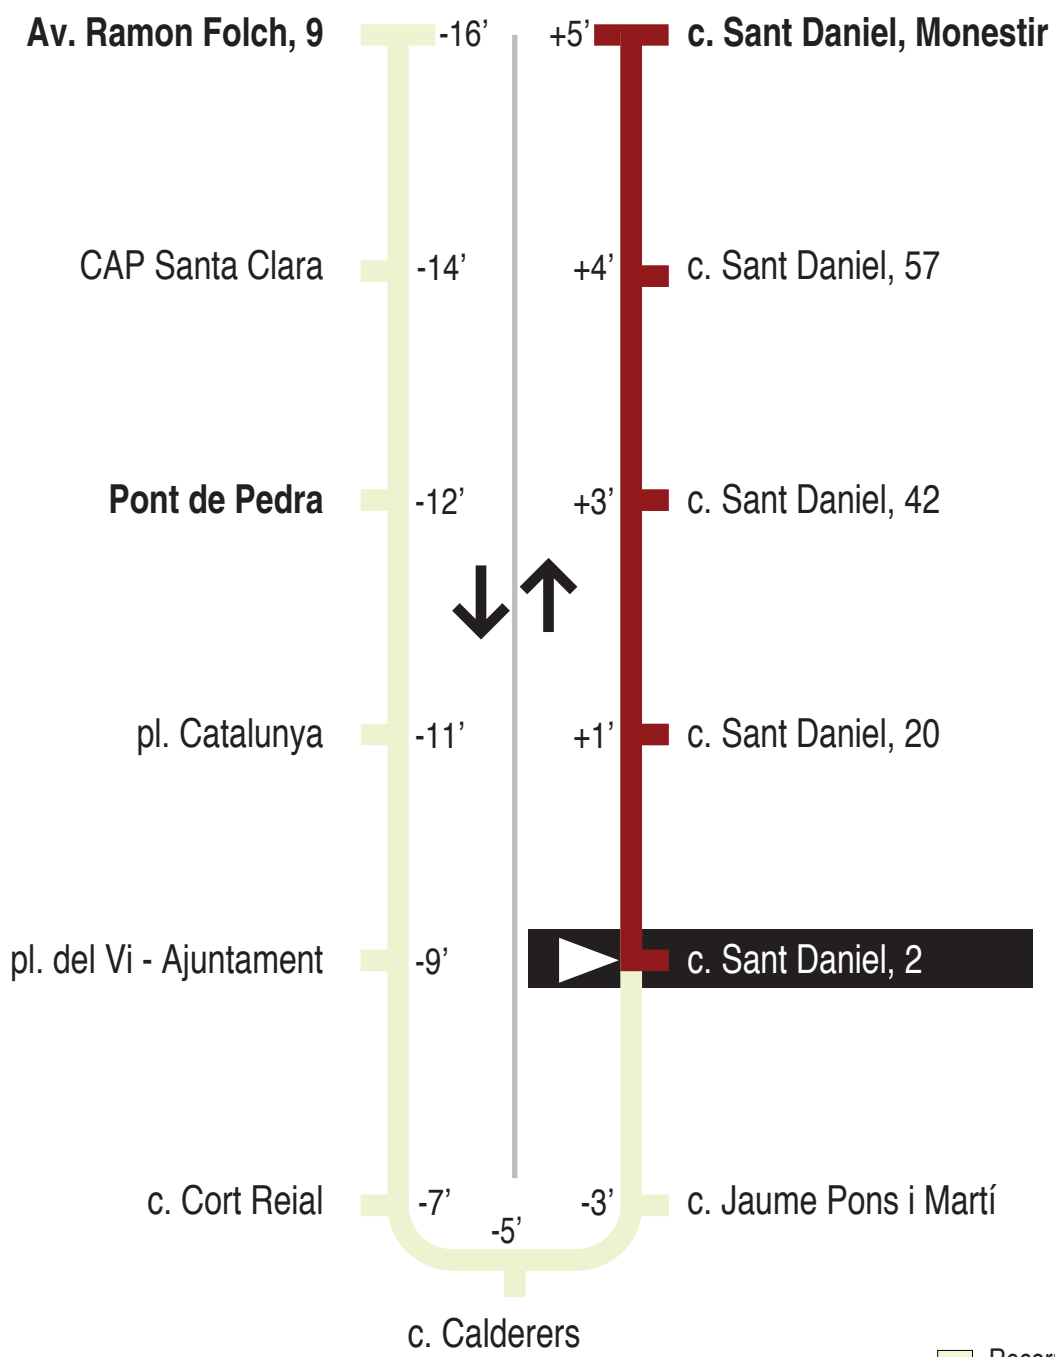

**L12** Av. Ramon Folch - Barri Vell - c. Sant Daniel - Puig d'en Roca  
c. Sant Daniel, 2 15385

L1 L2  
L5 L6  
L11

**Hores de pas per parada: c. Sant Daniel, 2**

De dilluns a divendres feiners										60'
07.16	08.16	09.16	10.16	11.16	12.16	13.16	14.16	15.16	16.16	
17.16	18.16	19.16	20.16	21.16						
Dissabtes feiners										
No circula										
Diumenges i festius										
No circula										

Per incidències del trànsit poden variar +/- 5 minuts