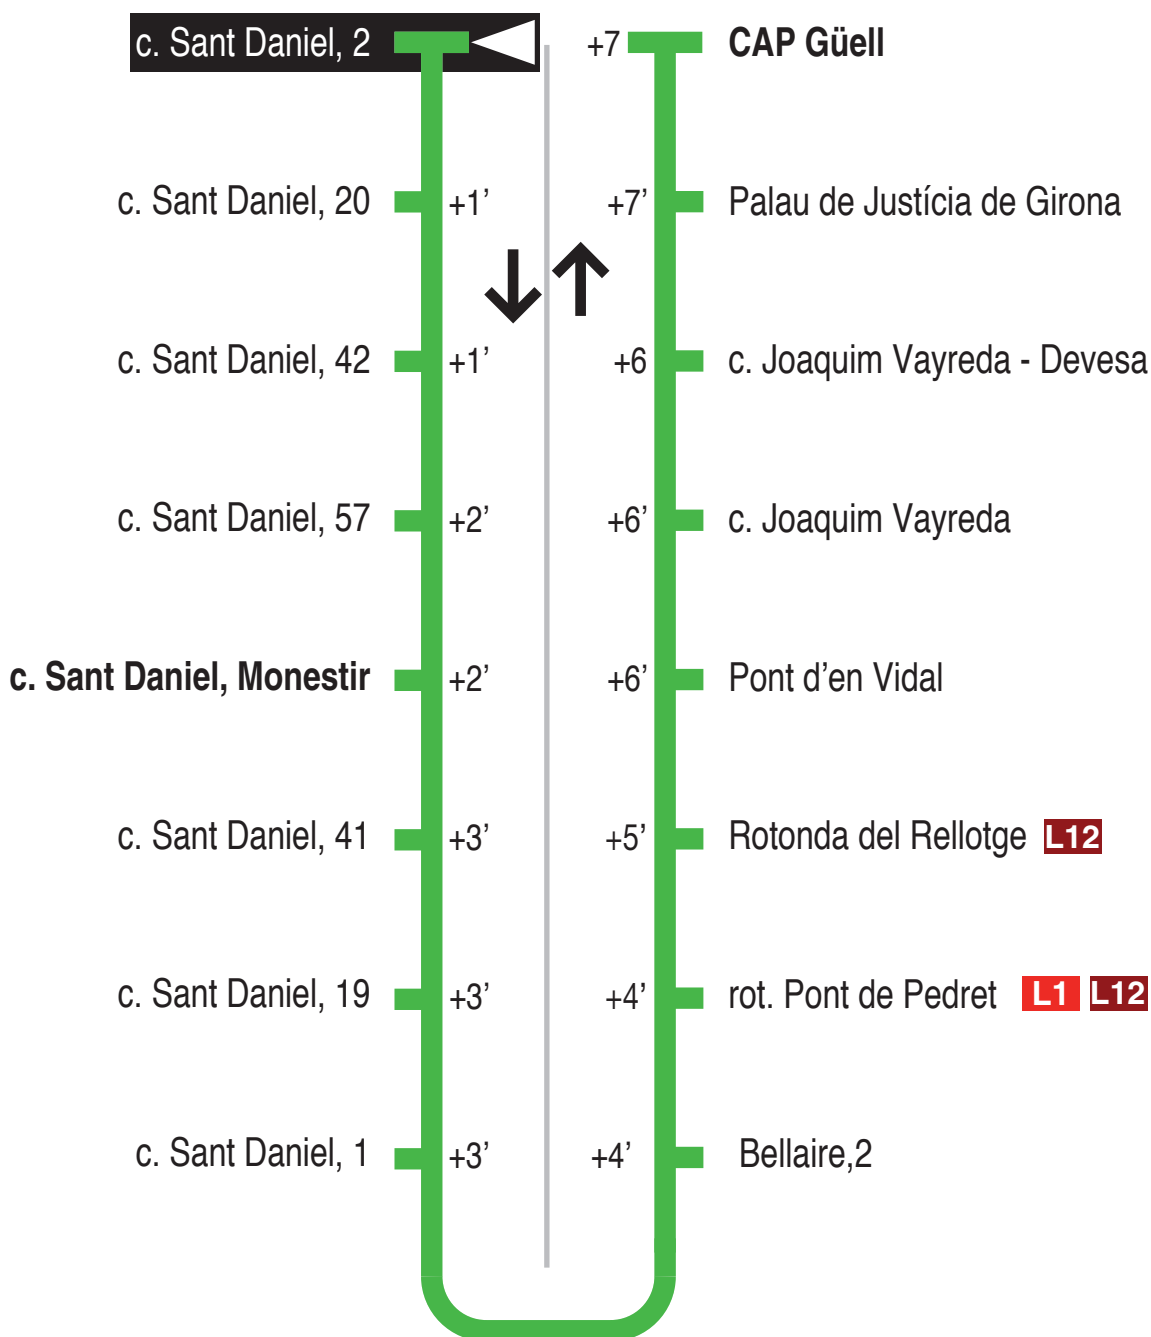

**L11** CAP Güell - pl. Pompeu Fabra - CAP Montilivi -  
UdG-Montilivi  
c. Sant Daniel, 2 15385

Recorregut ja realitzat

**Hores de pas per parada: c. Sant Daniel, 2**

De dilluns a divendres feiners						
No hi ha servei						
Dissabtes feiners						
08.23	09.53	12.23	14.23	17.23	19.23	21.23
Diumenges i festius						
No hi ha servei						

Per incidències del trànsit poden variar +/- 5 minuts