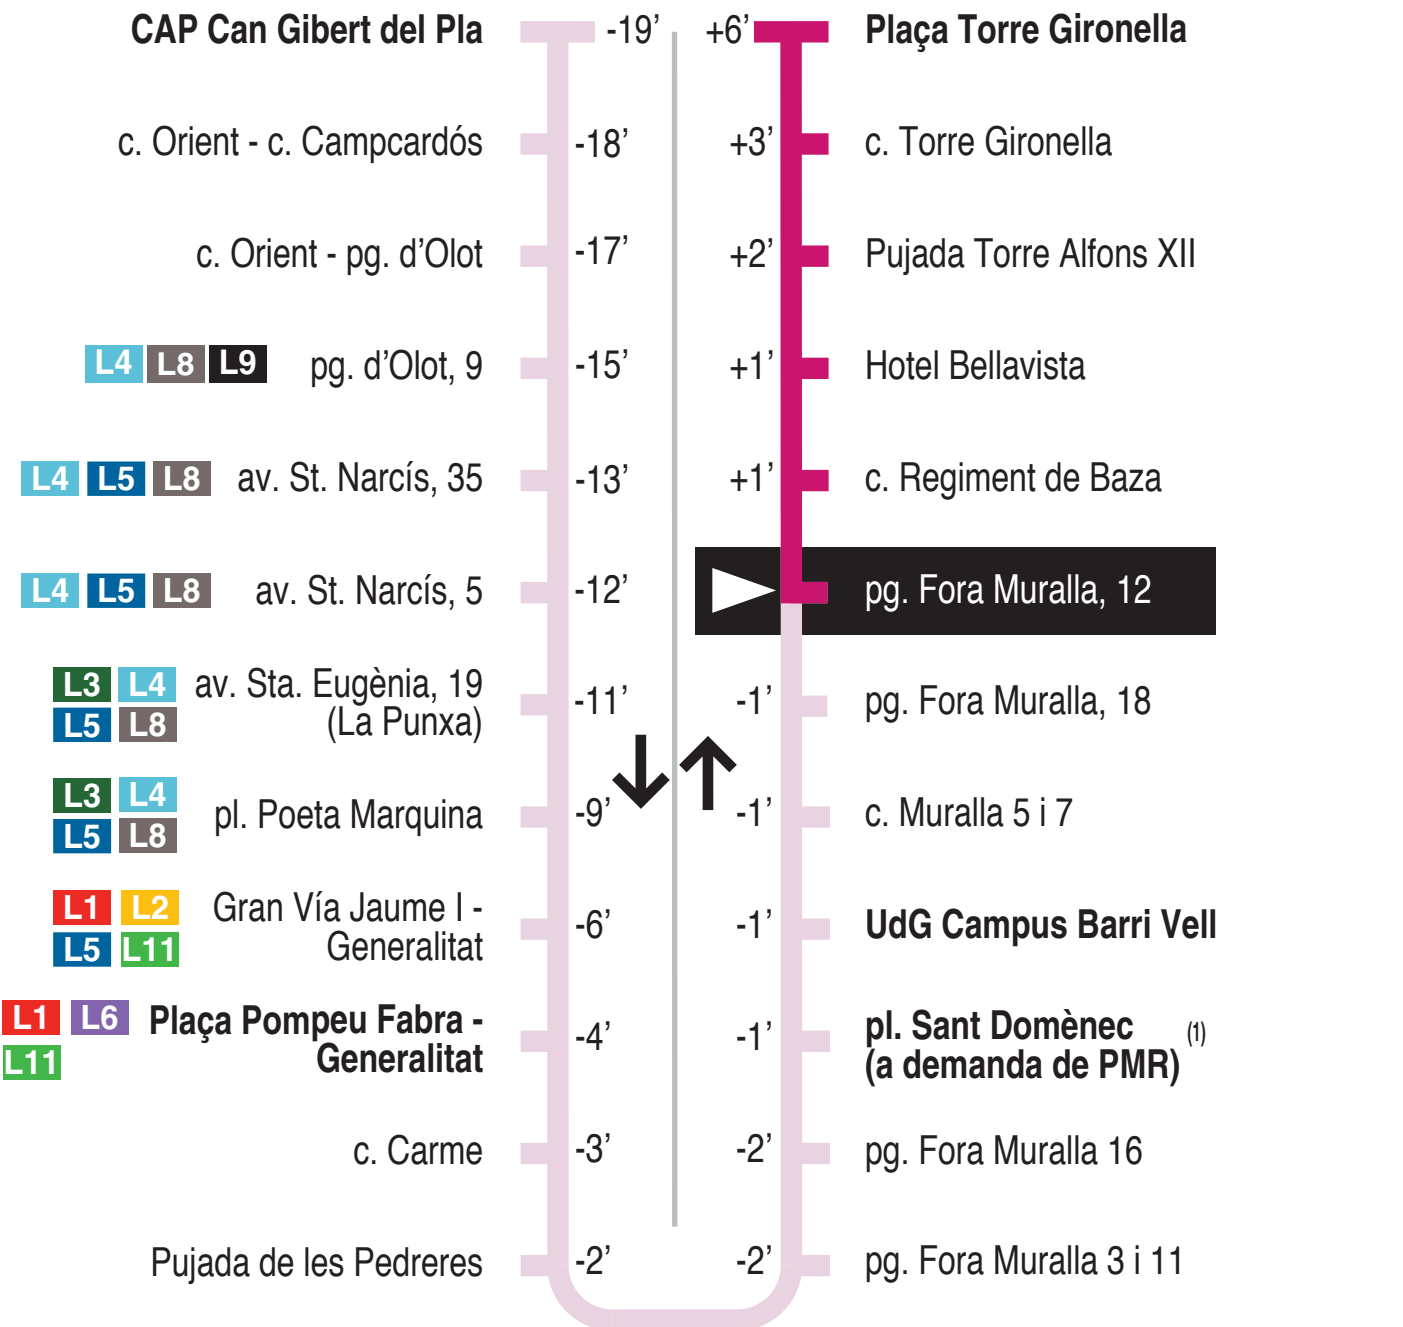

L7 Torre Gironella - Can Gibert del Pla - UdG Les Àligues
 pg. Fora Muralla, 12 15384

Recorregut ja realitzat

Hores de pas per parada: pg. Fora Muralla, 12

De dilluns a divendres feiners										30'
07.18	07.48	08.18	08.48	09.18	09.48	10.18	10.48	11.18	11.48	
12.18	12.48	13.18	13.48	14.18	14.48	15.18	15.48	16.18	16.48	
17.18	17.48	18.18	18.48	19.18	19.48	20.18	20.48	21.18	21.48	
Dissabtes feiners										30' - 60'
07.18	07.48	08.18	08.48	09.18	09.48	10.18	10.48	11.18	11.48	
12.18	12.48	13.18	13.48	14.18	15.18	16.18	17.18	18.18	19.18	
20.18	21.18									
Diumenges i festius										
No hi ha servei										

Per incidències del trànsit poden variar +/- 5 minuts

(1) PMR : Persona de mobilitat reduïda autoritzada per l'Ajuntament de Girona