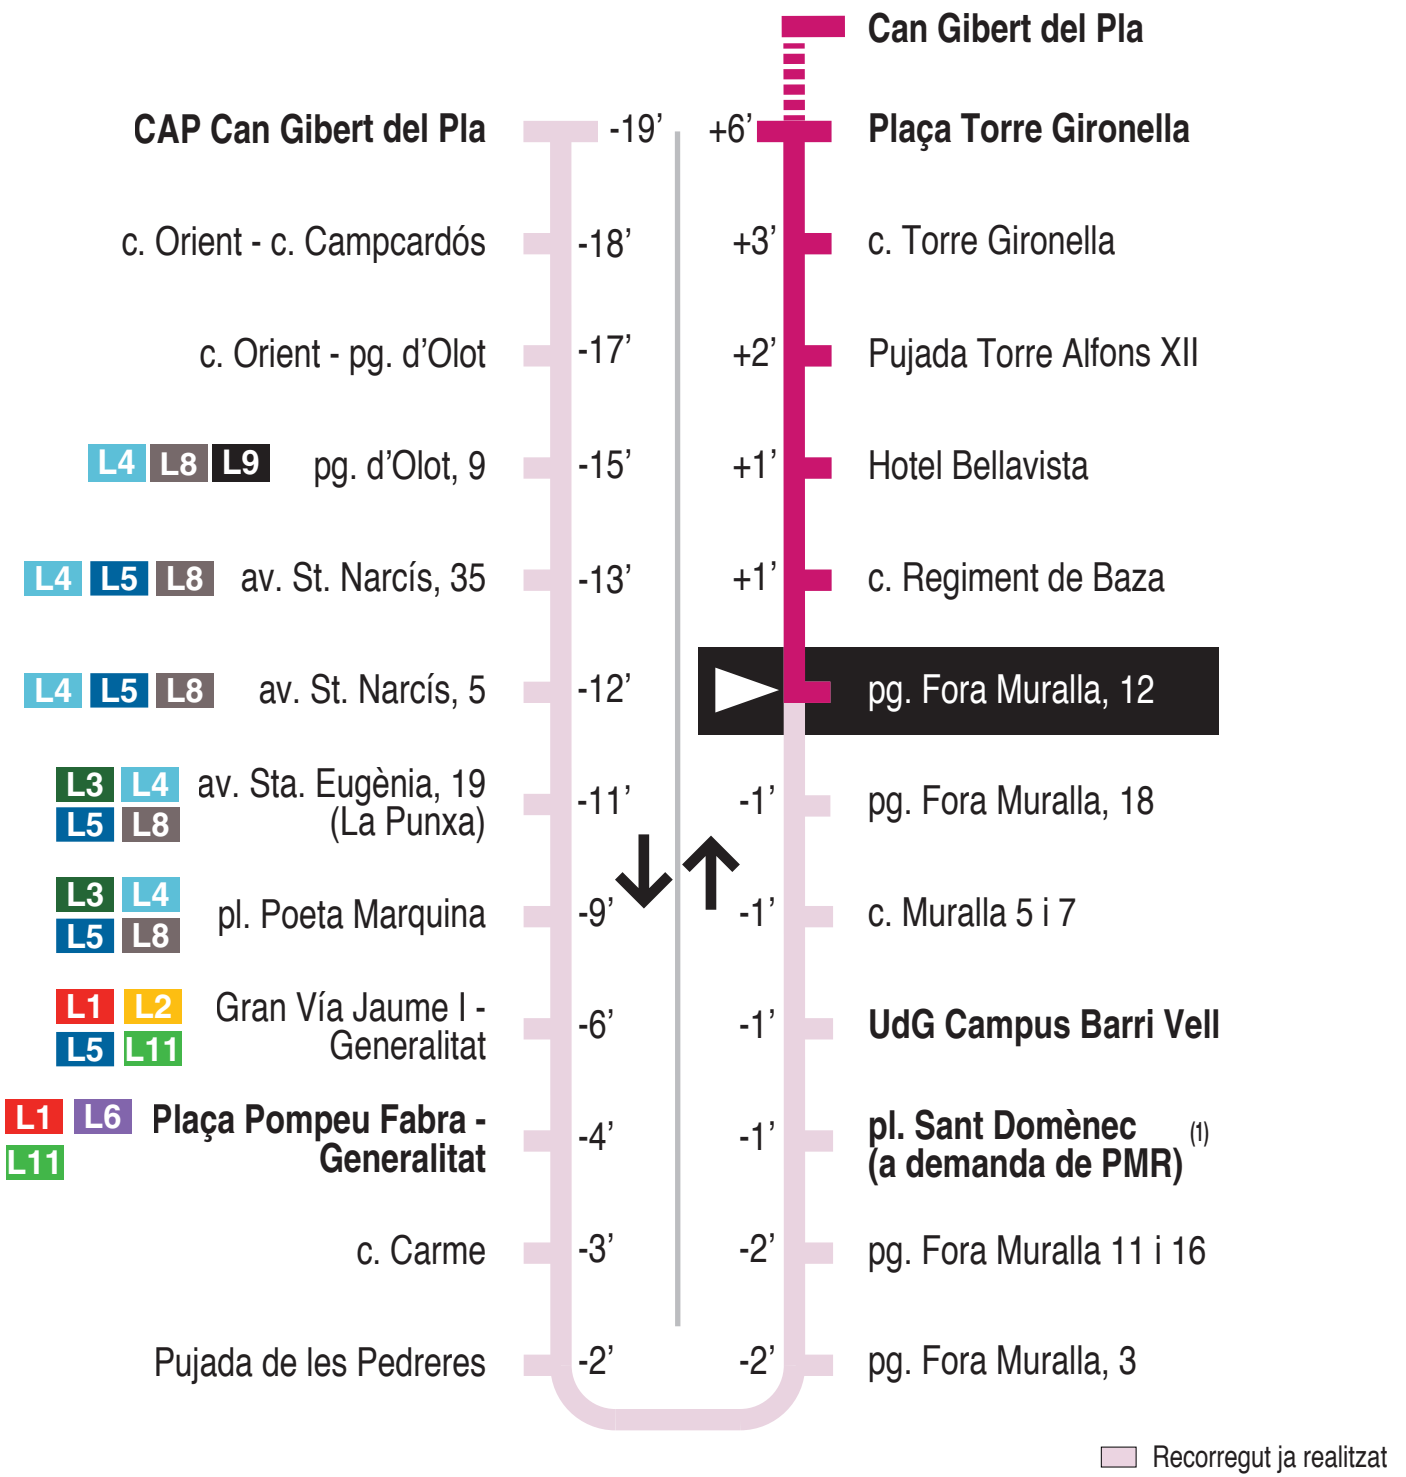

L7 Torre Gironella - Can Gibert del Pla - UdG Les Àligues
 pg. Fora Muralla, 12 15384

Hores de pas per parada: pg. Fora Muralla, 12

De dilluns a divendres feiners										30'
07.18	07.48	08.18	08.48	09.18	09.48	10.18	10.48	11.18	11.48	
12.18	12.48	13.18	13.48	14.18	14.48	15.18	15.48	16.18	16.48	
17.18	17.48	18.18	18.48	19.18	19.48	20.18	20.48	21.18	21.48	
Dissabtes feiners										30' - 60'
07.18	07.48	08.18	08.48	09.18	09.48	10.18	10.48	11.18	11.48	
12.18	12.48	13.18	13.48	14.18	15.18	16.18	17.18	18.18	19.18	
20.18	21.18									
Diumenges i festius										
No hi ha servei										

Per incidències del trànsit poden variar +/- 5 minuts

⁽¹⁾ PMR : Persona de mobilitat reduïda autoritzada per l'Ajuntament de Girona