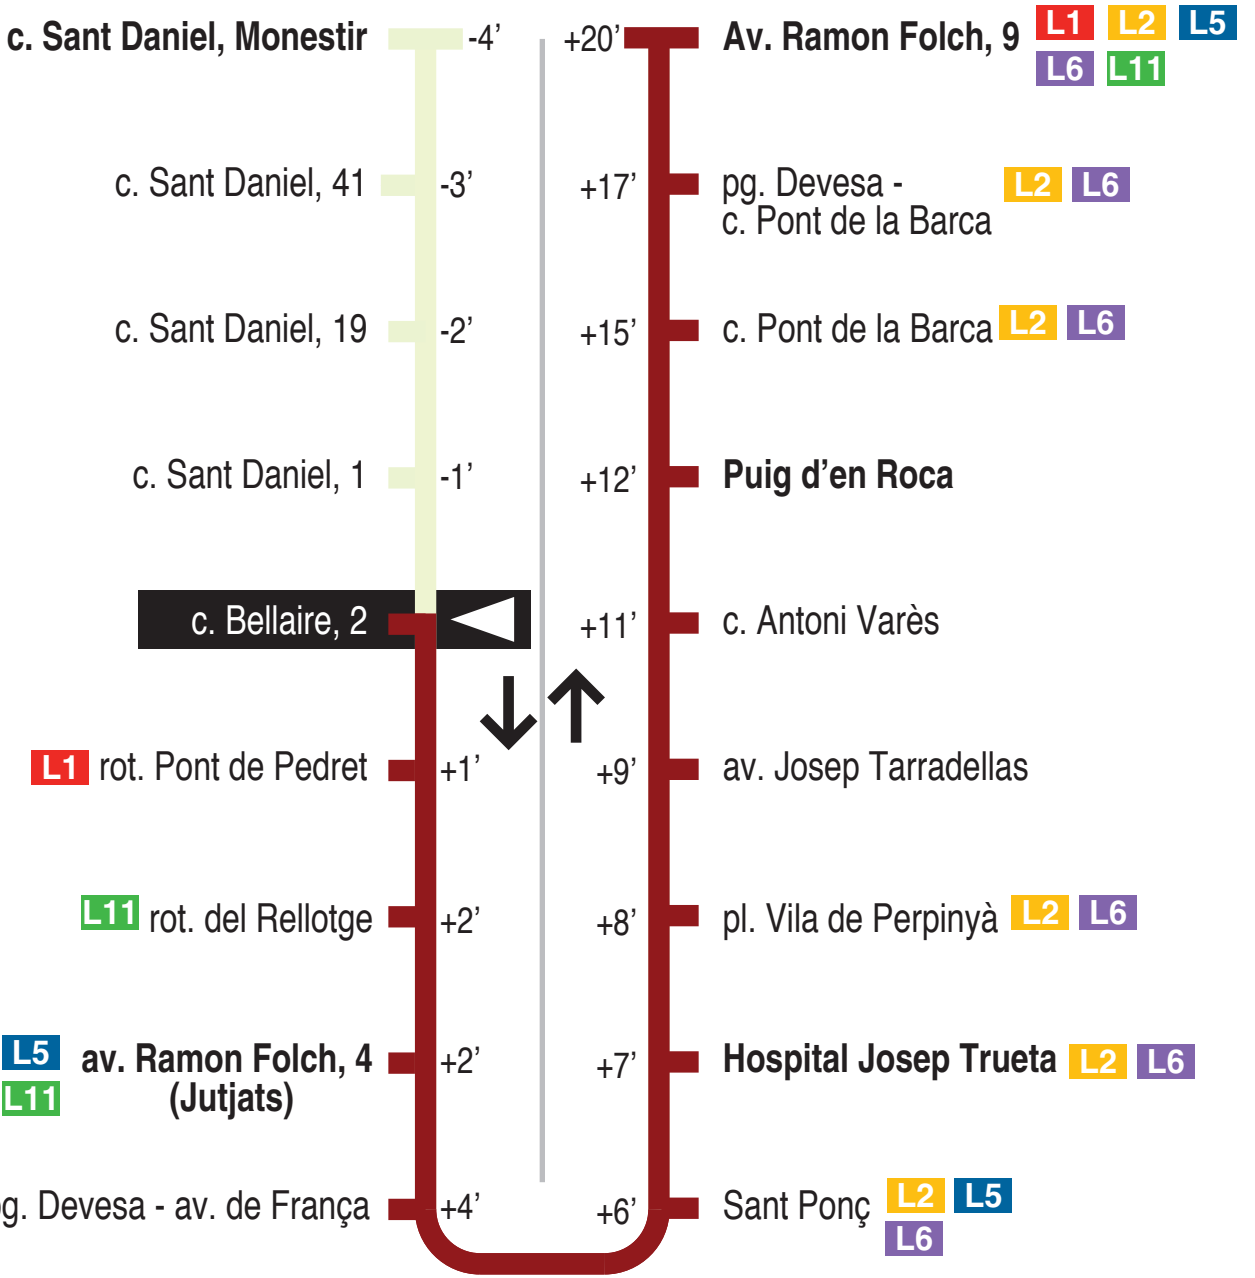

L12 Av. Ramon Folch - Barri Vell - c. Sant Daniel - Puig d'en Roca
 c. Bellaire, 2 15382

Recorregut ja realitzat

Hores de pas per parada: c. Sant Daniel, 1

De dilluns a divendres feiners										60'
07.24	08.24	09.24	10.24	11.24	12.24	13.24	14.24	15.24	16.24	
17.24	18.24	19.24	20.24	21.24						
Dissabtes feiners										
No circula										
Diumenges i festius										
No circula										

Per incidències del trànsit poden variar +/- 5 minuts