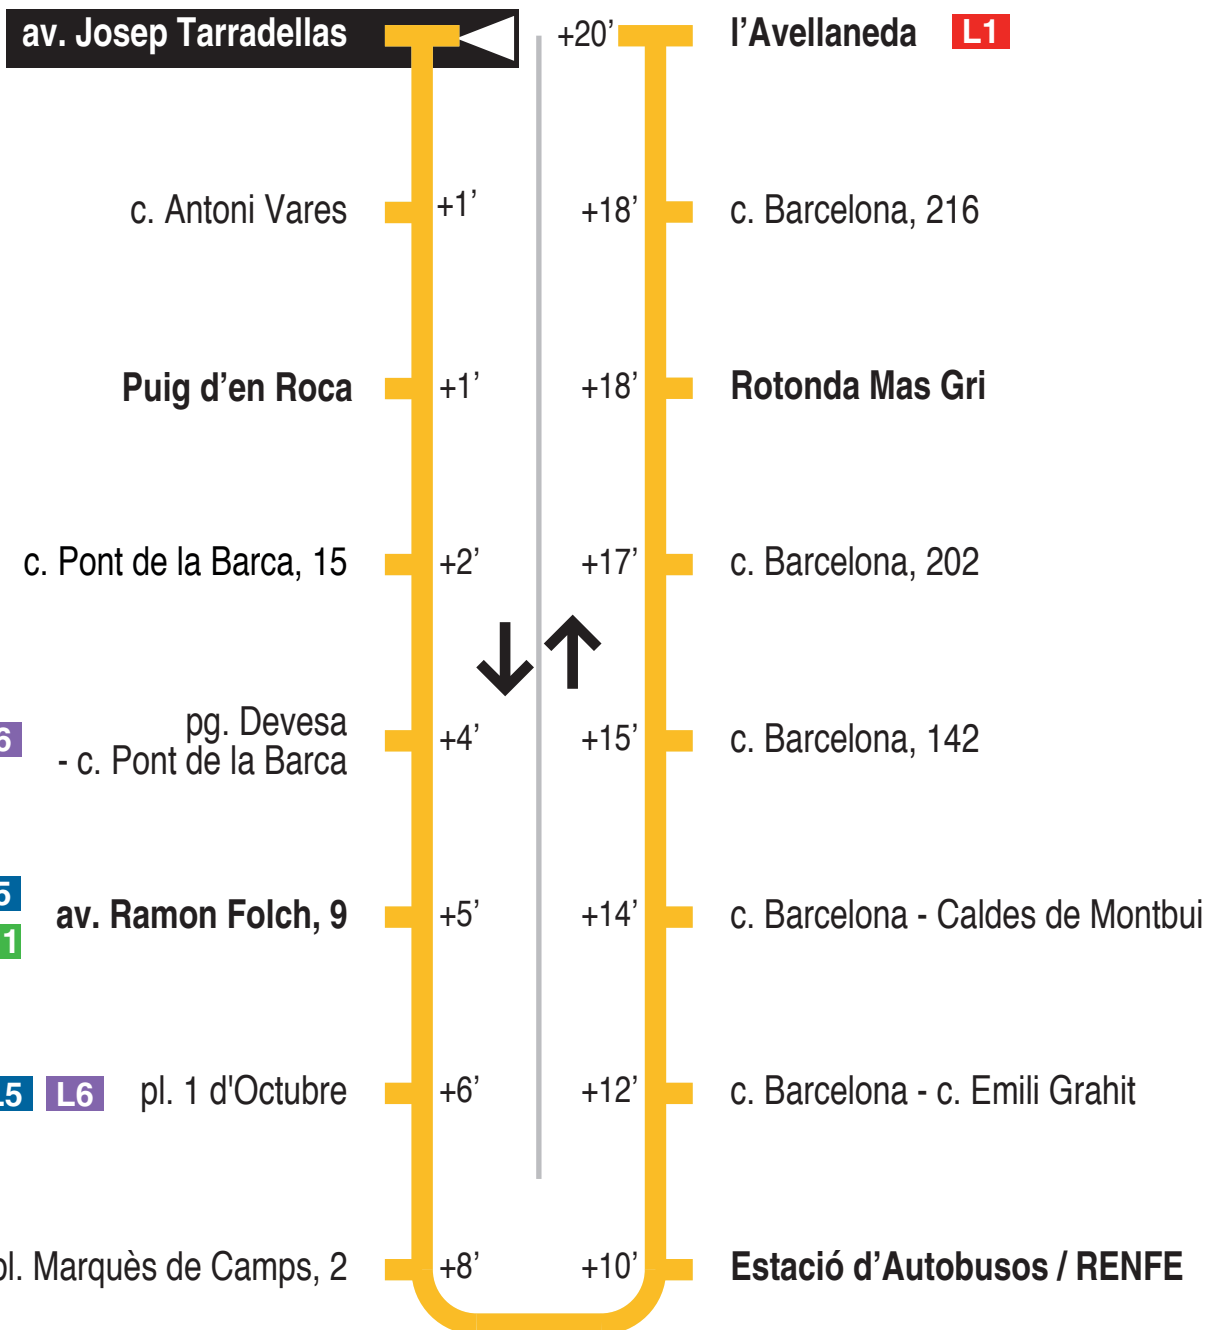

L2

**Hospital Josep Trueta - Estació d'autobusos,
Renfe - Avellaneda
av. Josep Tarradellas**

15379

Recorregut ja realitzat

Hores de pas per parada: av. Josep Tarradellas

De dilluns a divendres feiners (excepte agost)										60'
No circula										
Dissabtes feiners										60'
09.13	10.13	11.13	12.13	13.13	14.13	15.13	16.13	17.13	18.13	
Diumenges i festius										120'
10.13	12.13	14.13	16.13	18.13						

Per incidències del trànsit poden variar +/- 5 minuts