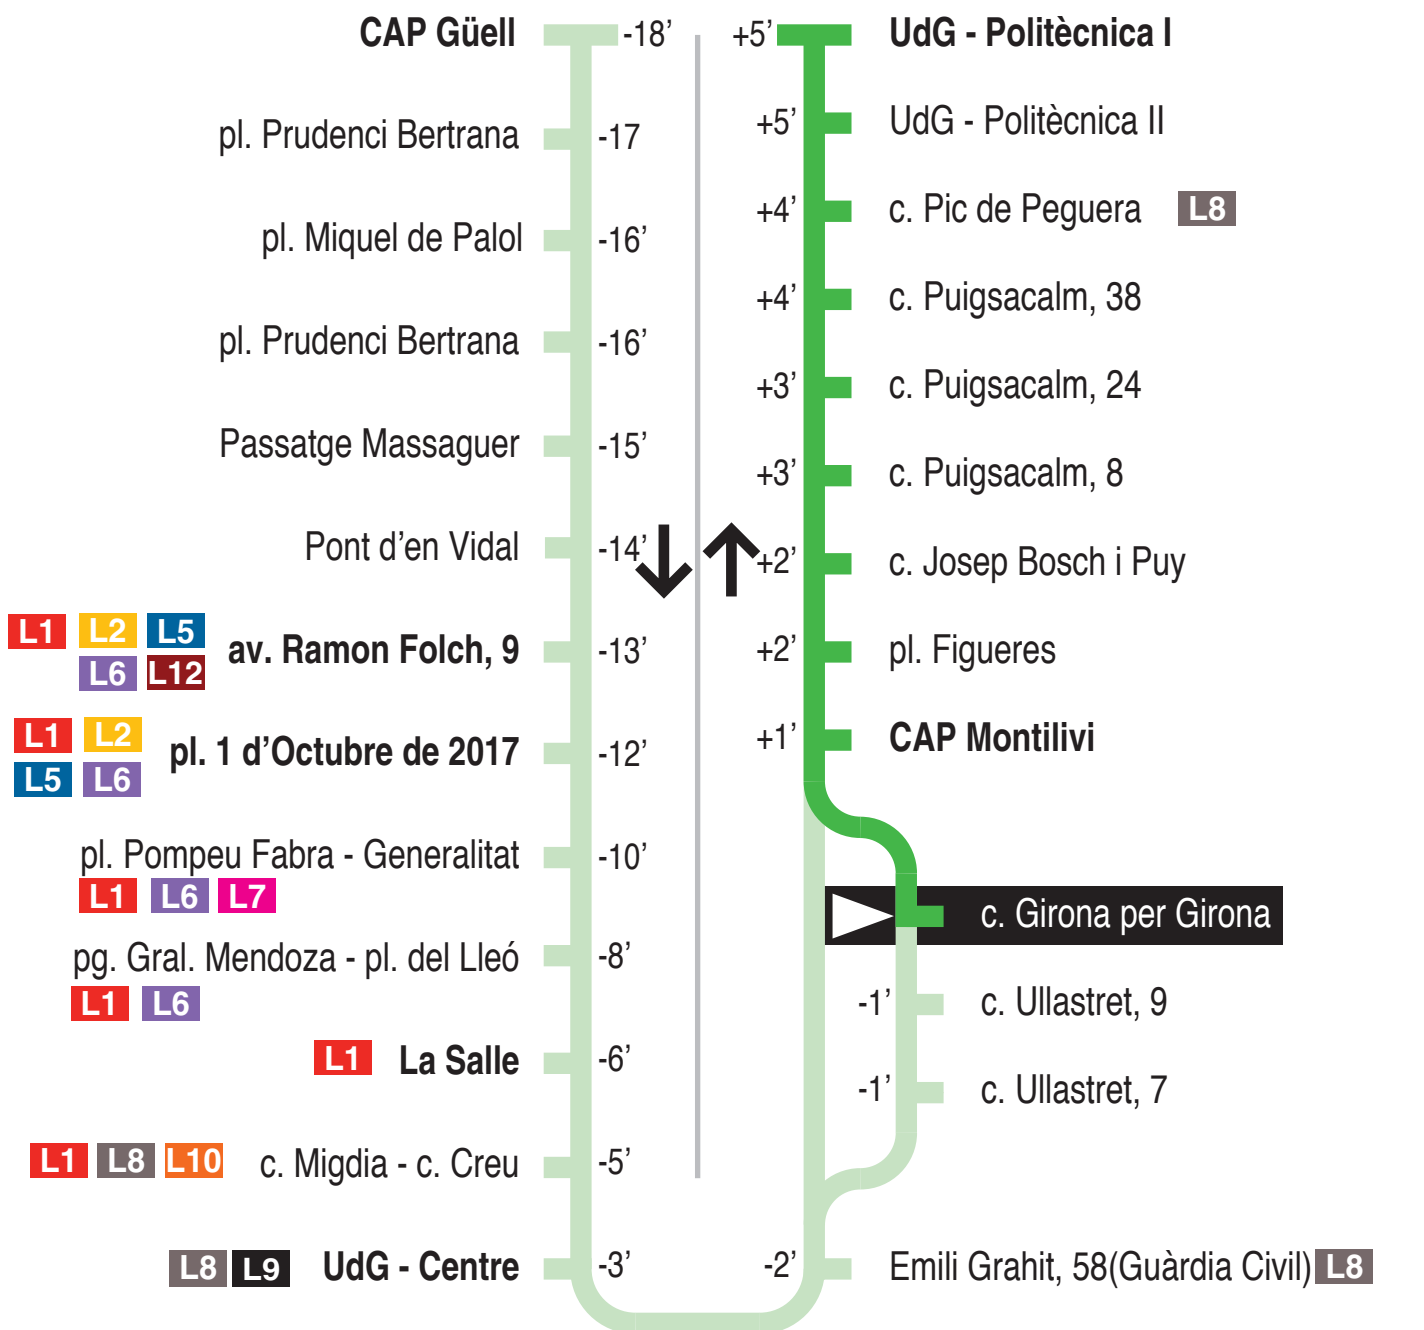

L11 CAP Güell - pl. Pompeu Fabra - CAP Montilivi - UdG-Montilivi
 c. Girona per Girona 15368

Recorregut ja realitzat

Hores de pas per parada: c. Girona per Girona

De dilluns a divendres feiners (excepte agost)									
09.59	10.14	10.29	10.44	10.59	11.14	11.29	11.44	11.59	12.14
12.29	12.44	12.59	13.29	13.59	16.59	17.14	17.29	17.44	17.59
18.14	18.29	18.44	18.59	19.14	19.29	19.44	19.59		
De dilluns a divendres feiners (agost)									
10.14	10.44	11.14	11.44	12.14	12.44	17.14	17.44	18.14	18.44
19.14	19.44								
Dissabtes feiners									
10.14	10.44	11.14	11.44	12.14	12.44	17.44	18.44	19.44	
Diumenges i festius									
No hi ha servei									

Per incidències del trànsit poden variar +/- 5 minuts

Recorregut pel sector Girona per Girona