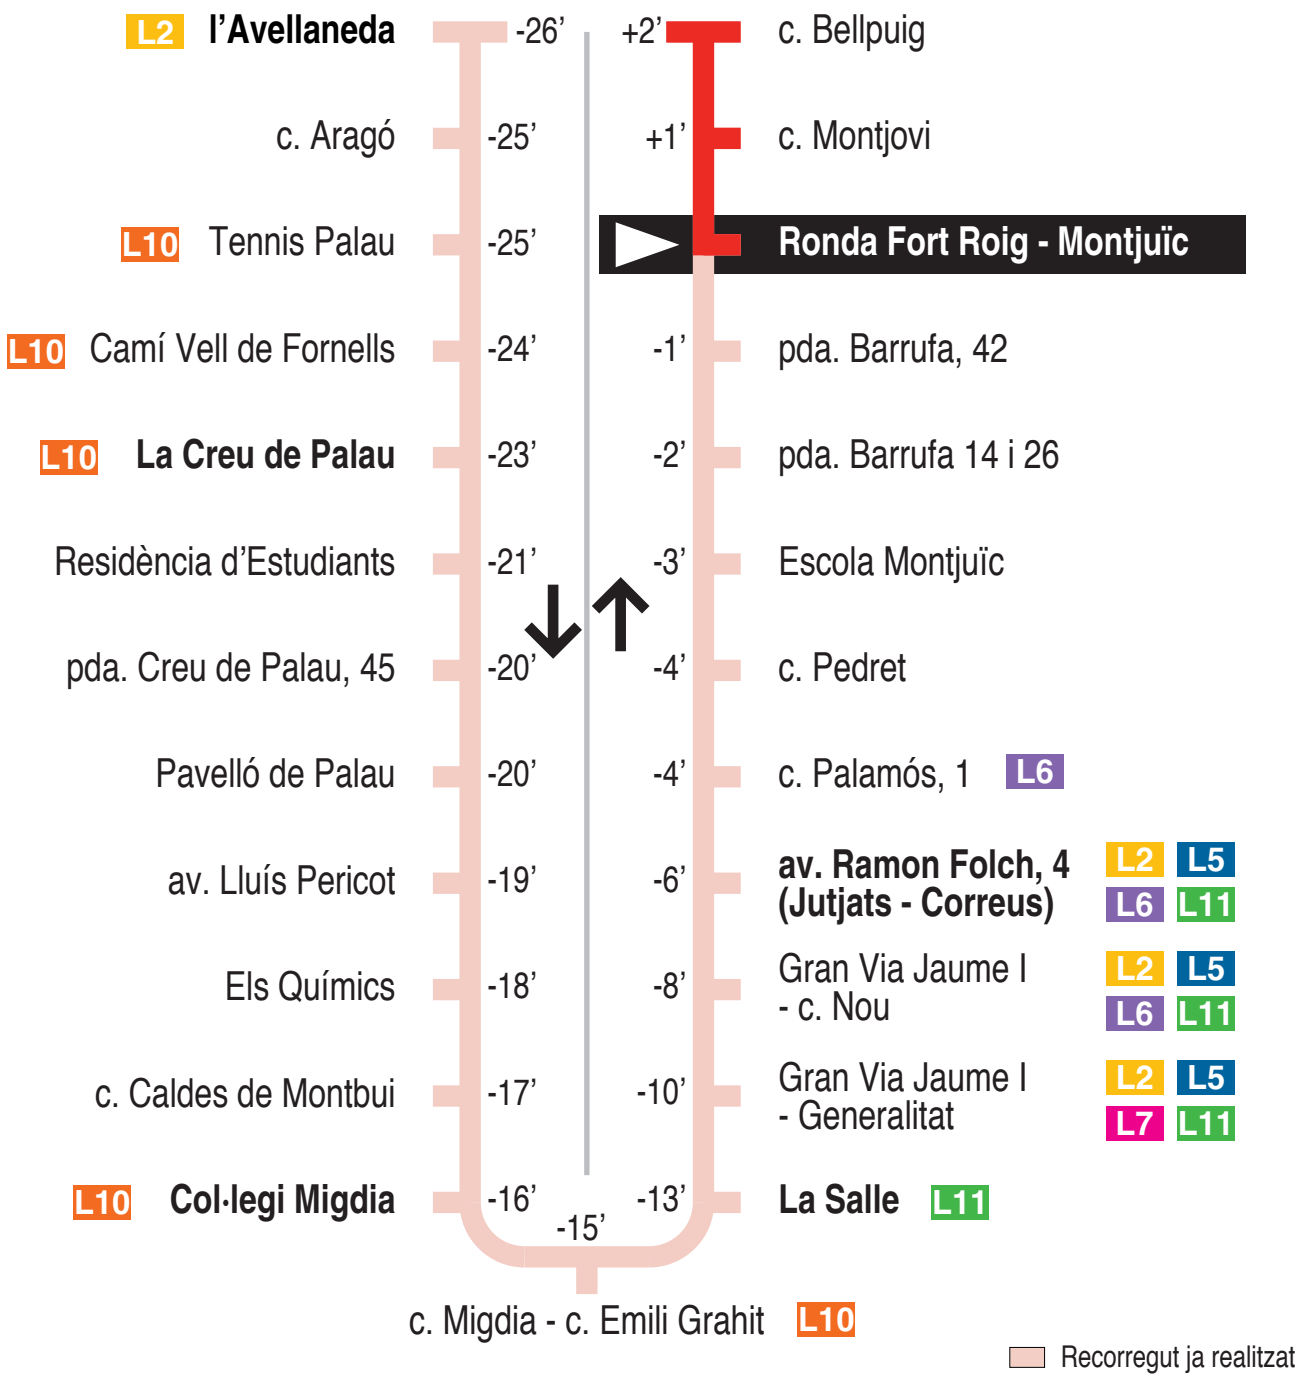

**L1** Montjuïc - Ramon Folch (Jutjats) - Avellaneda  
 pl. Domènec Fita i Molat 15363

**Hores de pas per parada: pl. Domènec Fita i Molat**

De dilluns a divendres feiners (excepte agost)										15'
07.16	07.31	07.46	08.01	08.16	08.31	08.46	09.01	09.16	09.31	
09.46	10.01	10.16	10.31	10.46	11.01	11.16	11.31	11.46	12.01	
12.16	12.31	12.46	13.01	13.16	13.31	13.46	14.01	14.16	14.31	
14.46	15.01	15.16	15.31	15.46	16.01	16.16	16.31	16.46	17.01	
17.16	17.31	17.46	18.01	18.16	18.31	18.46	19.01	19.16	19.31	
19.46	20.01	20.16	20.31	20.46	21.01	21.16	21.31	21.46	22.01	
Dissabtes feiners i (dilluns a divendres feiners d'agost)										30'
07.31	08.01	08.31	09.01	09.31	10.01	10.31	11.01	11.31	12.01	
12.31	13.01	13.31	14.01	14.31	15.01	15.31	16.01	16.31	17.01	
17.31	18.01	18.31	19.01	19.31	20.01	20.31	21.01	21.31	22.01	
Diumenges i festius										60'
11.01	12.01	13.01	14.01	15.01	16.01	17.01	18.01	19.01	20.01	
21.01										

Per incidències del trànsit poden variar +/- 5 minuts