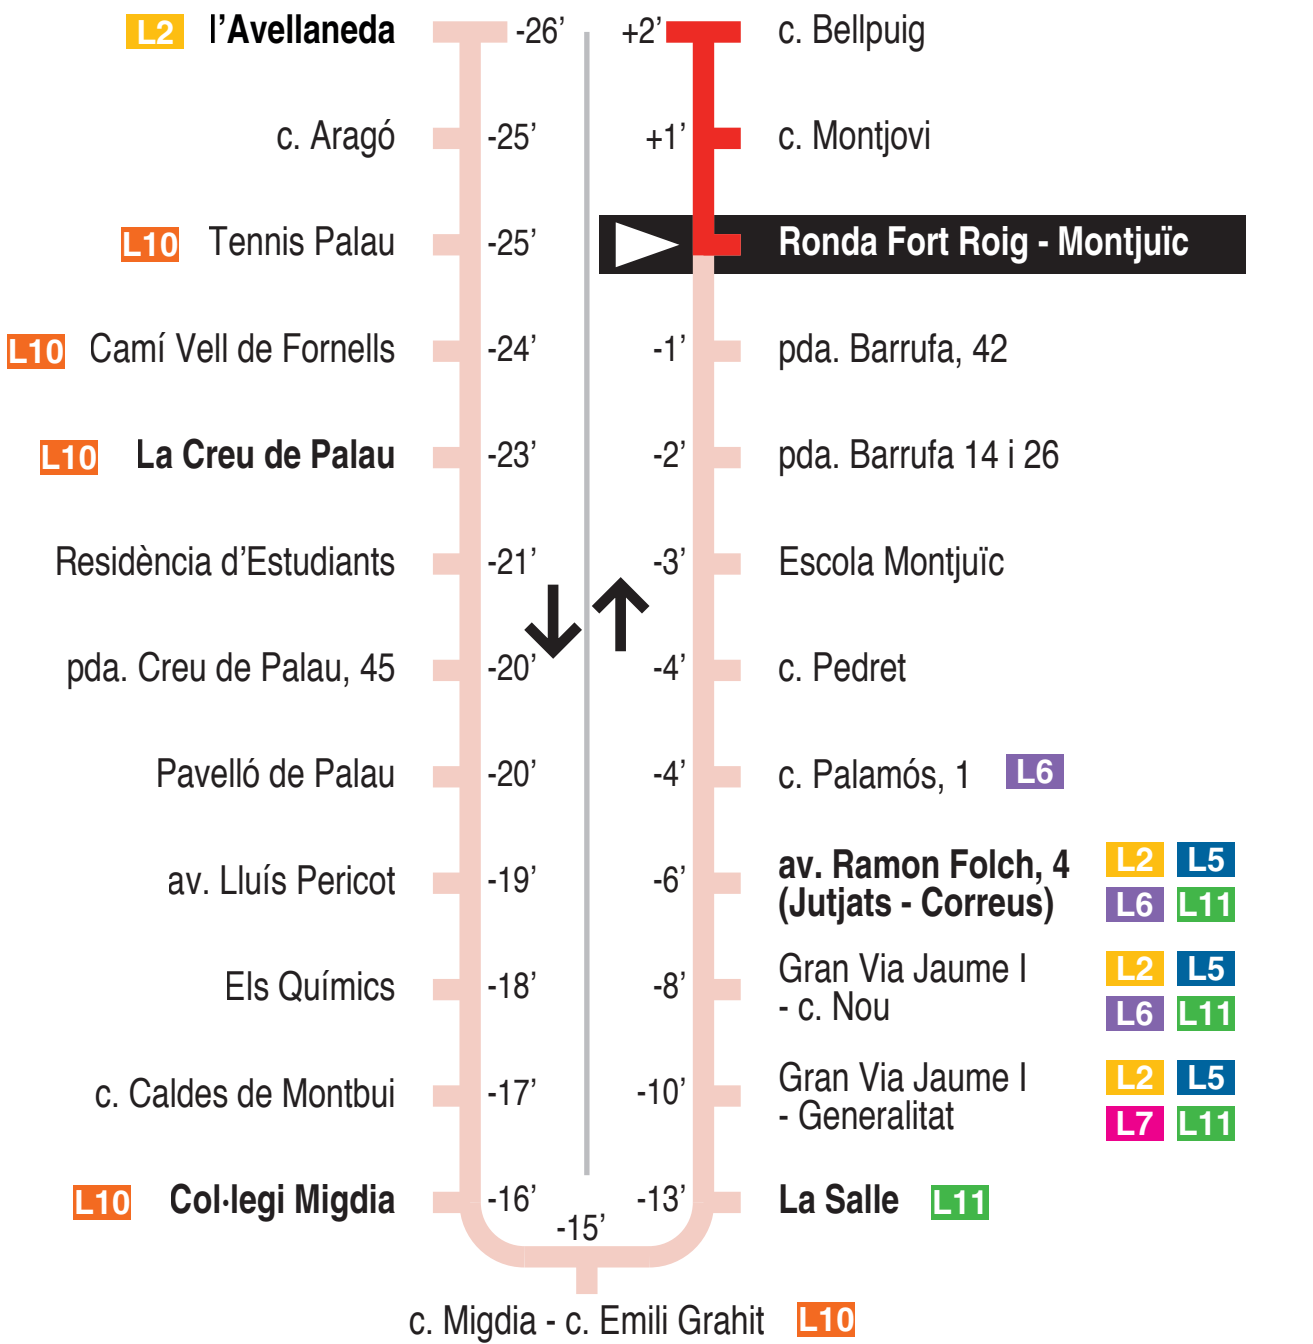

L1 **Montjuïc - Ramon Folch (Jutjats) - Avellaneda**
pl. Domènec Fita i Molat 15363

Hores de pas per parada: pl. Domènec Fita i Molat

De dilluns a divendres feiners (excepte agost)										15'
07.16	07.31	07.46	08.01	08.16	08.31	08.46	09.01	09.16	09.31	
09.46	10.01	10.16	10.31	10.46	11.01	11.16	11.31	11.46	12.01	
12.16	12.31	12.46	13.01	13.16	13.31	13.46	14.01	14.16	14.31	
14.46	15.01	15.16	15.31	15.46	16.01	16.16	16.31	16.46	17.01	
17.16	17.31	17.46	18.01	18.16	18.31	18.46	19.01	19.16	19.31	
19.46	20.01	20.16	20.31	20.46	21.01	21.16	21.31	21.46	22.01	
Dissabtes feiners i (dilluns a divendres feiners d'agost)										30'
07.31	08.01	08.31	09.01	09.31	10.01	10.31	11.01	11.31	12.01	
12.31	13.01	13.31	14.01	14.31	15.01	15.31	16.01	16.31	17.01	
17.31	18.01	18.31	19.01	19.31	20.01	20.31	21.01	21.31	22.01	
Diumenges i festius										60'
11.01	12.01	13.01	14.01	15.01	16.01	17.01	18.01	19.01	20.01	
21.01										

Per incidències del trànsit poden variar +/- 5 minuts