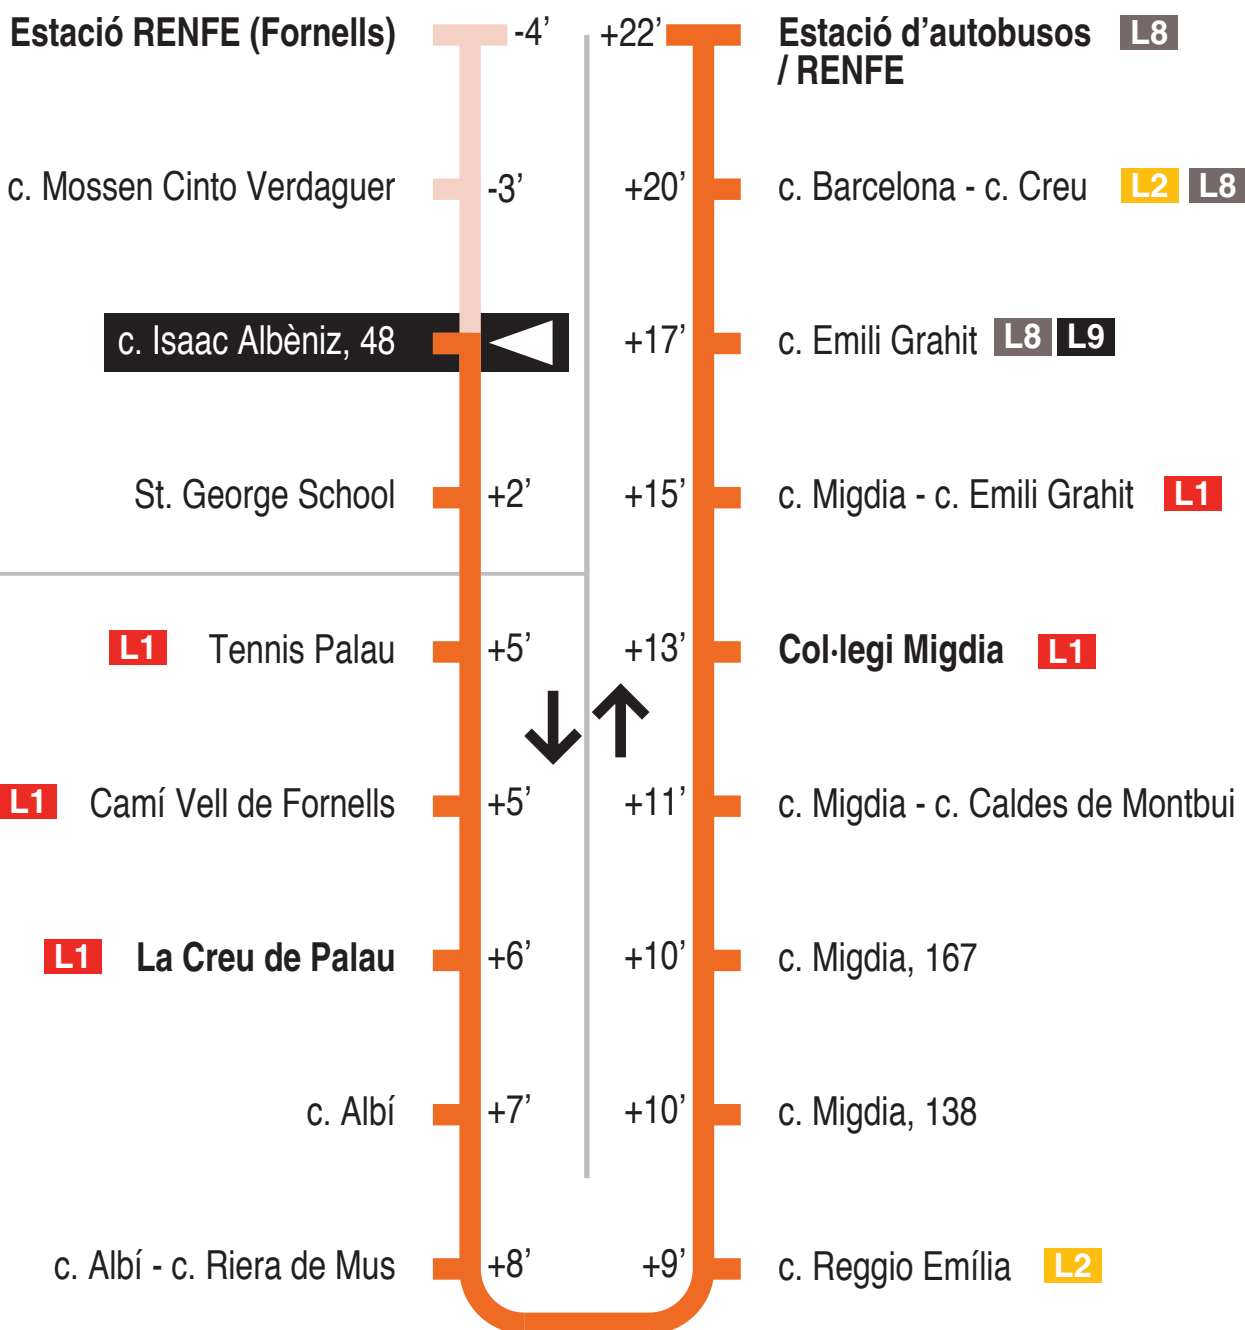

Fornells de la Selva  
Girona

Hores de pas per parada: c. Isaac Albènz, 48

De dilluns a divendres feiners										60'
07.34	08.34	09.34	10.34	11.34	12.34	13.34	14.34	15.34	16.34	
17.34	18.34	19.34	20.34	21.34						
Dissabtes feiners										60'
07.34	08.34	09.34	10.34	11.34	12.34	13.34	14.34	15.34	16.34	
17.34	18.34	19.34	20.34	21.34						
Diumenges i festius										
No hi ha servei										

Per incidències del trànsit poden variar +/- 5 minuts