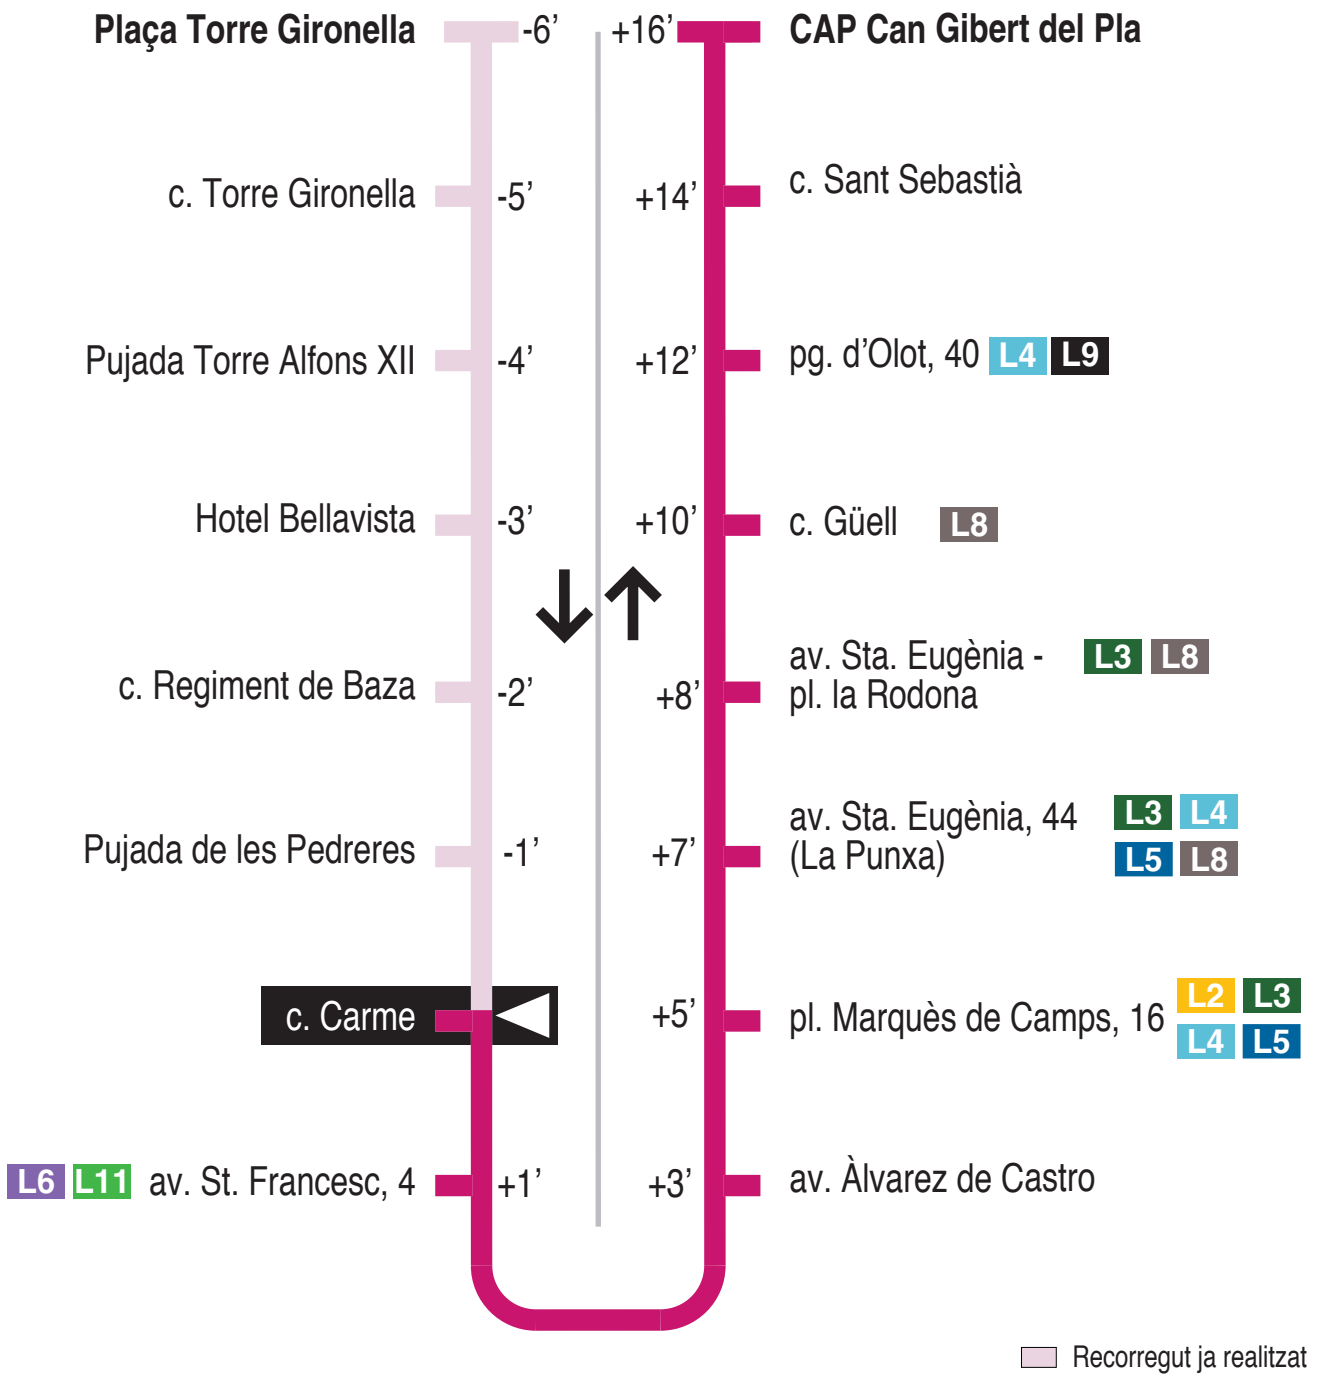

L7 Torre Gironella - Can Gibert del Pla - UdG Les Àligues
 c. Carme 15359

Recorregut ja realitzat

Hores de pas per parada: c. Carme

De dilluns a divendres feiners										30'
07.36	08.06	08.36	09.06	09.36	10.06	10.36	11.06	11.36	12.06	
12.36	13.06	13.36	14.06	14.36	15.06	15.36	16.06	16.36	17.06	
17.36	18.06	18.36	19.06	19.36	20.06	20.36	21.06	21.36		
Dissabtes feiners										30' - 60'
07.36	08.06	08.36	09.06	09.36	10.06	10.36	11.06	11.36	12.06	
12.36	13.06	13.36	14.36	15.36	16.36	17.36	18.36	19.36	20.36	
21.36										
Diumenges i festius										
No hi ha servei										

Per incidències del trànsit poden variar +/- 5 minuts