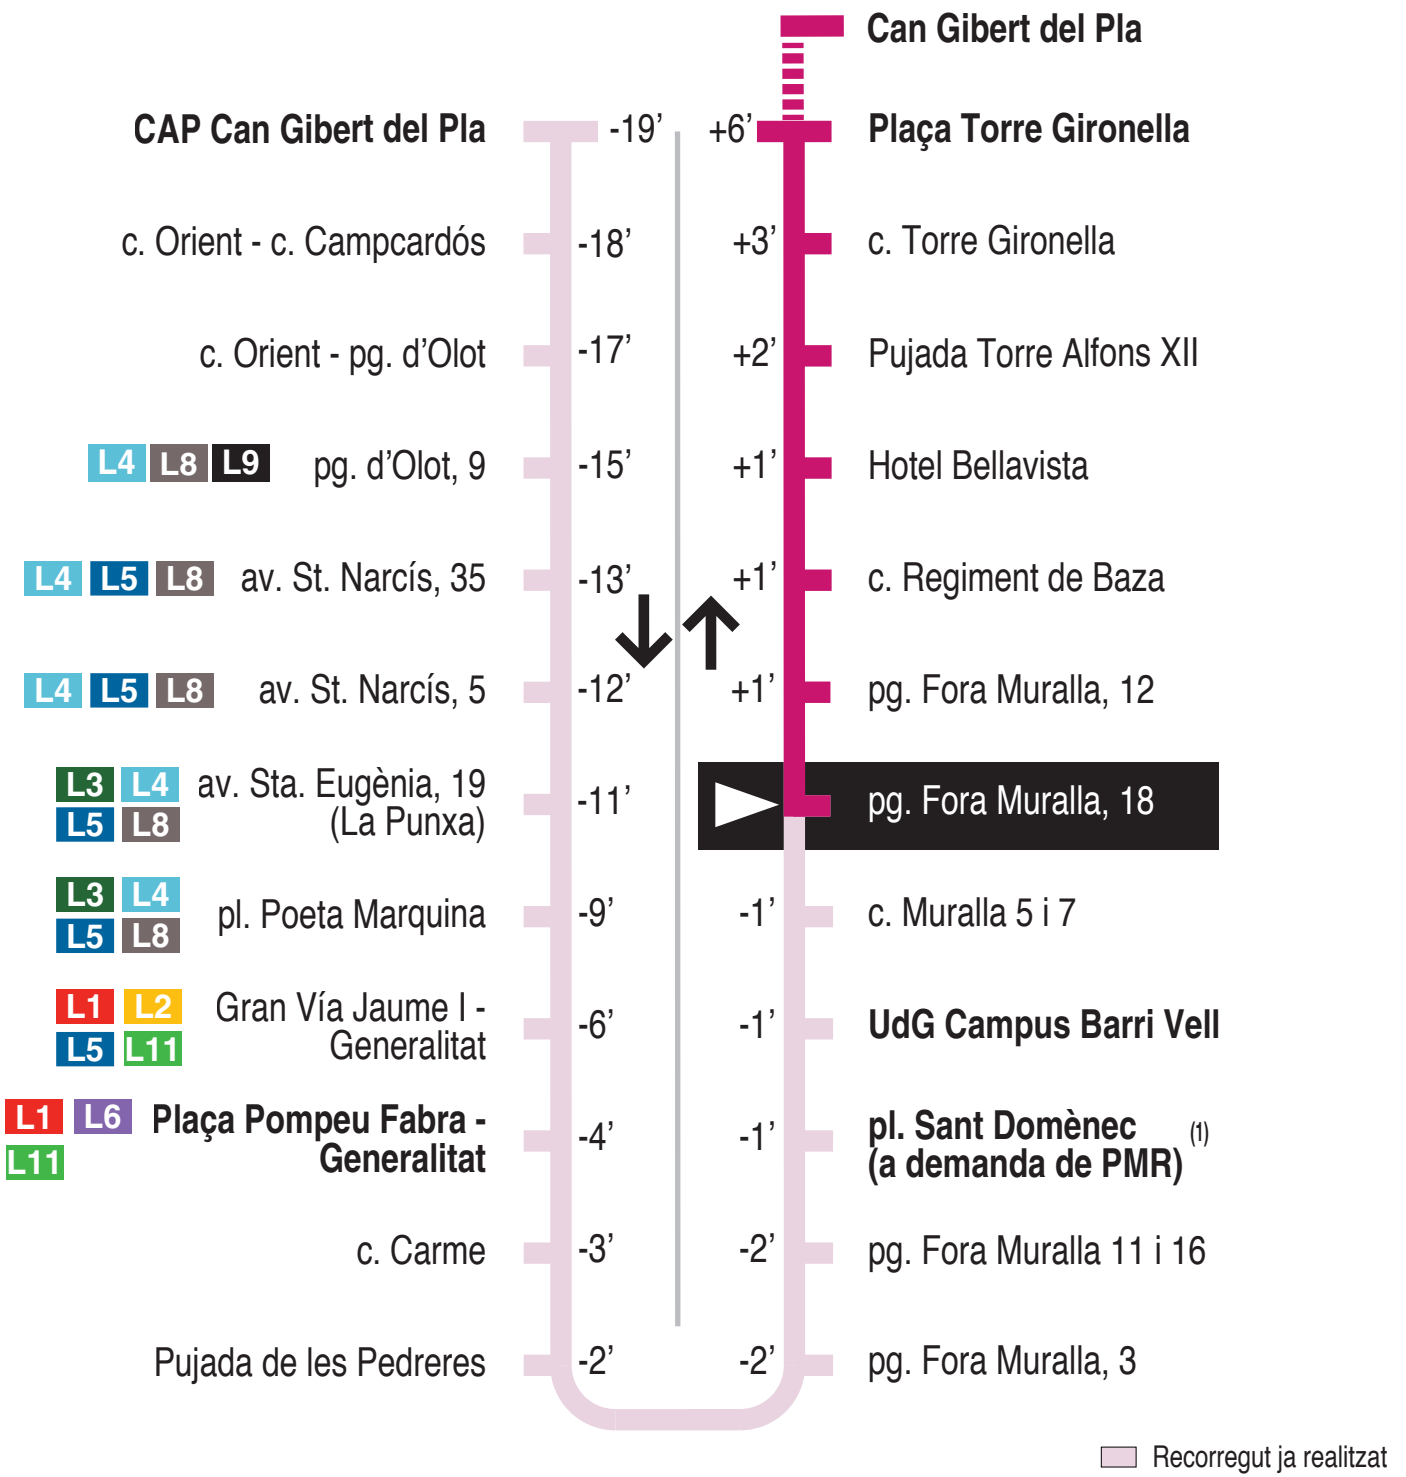

L7 Torre Gironella - Can Gibert del Pla - UdG Les Àligues
 pg. Fora Muralla, 18 15357

Hores de pas per parada: pg. Fora Muralla, 18

De dilluns a divendres feiners										30'
07.18	07.48	08.18	08.48	09.18	09.48	10.18	10.48	11.18	11.48	
12.18	12.48	13.18	13.48	14.18	14.48	15.18	15.48	16.18	16.48	
17.18	17.48	18.18	18.48	19.18	19.48	20.18	20.48	21.18	21.48	
Dissabtes feiners										30' - 60'
07.18	07.48	08.18	08.48	09.18	09.48	10.18	10.48	11.18	11.48	
12.18	12.48	13.18	13.48	14.18	15.18	16.18	17.18	18.18	19.18	
20.18	21.18									
Diumenges i festius										
No hi ha servei										

Per incidències del trànsit poden variar +/- 5 minuts

⁽¹⁾ PMR : Persona de mobilitat reduïda autoritzada per l'Ajuntament de Girona