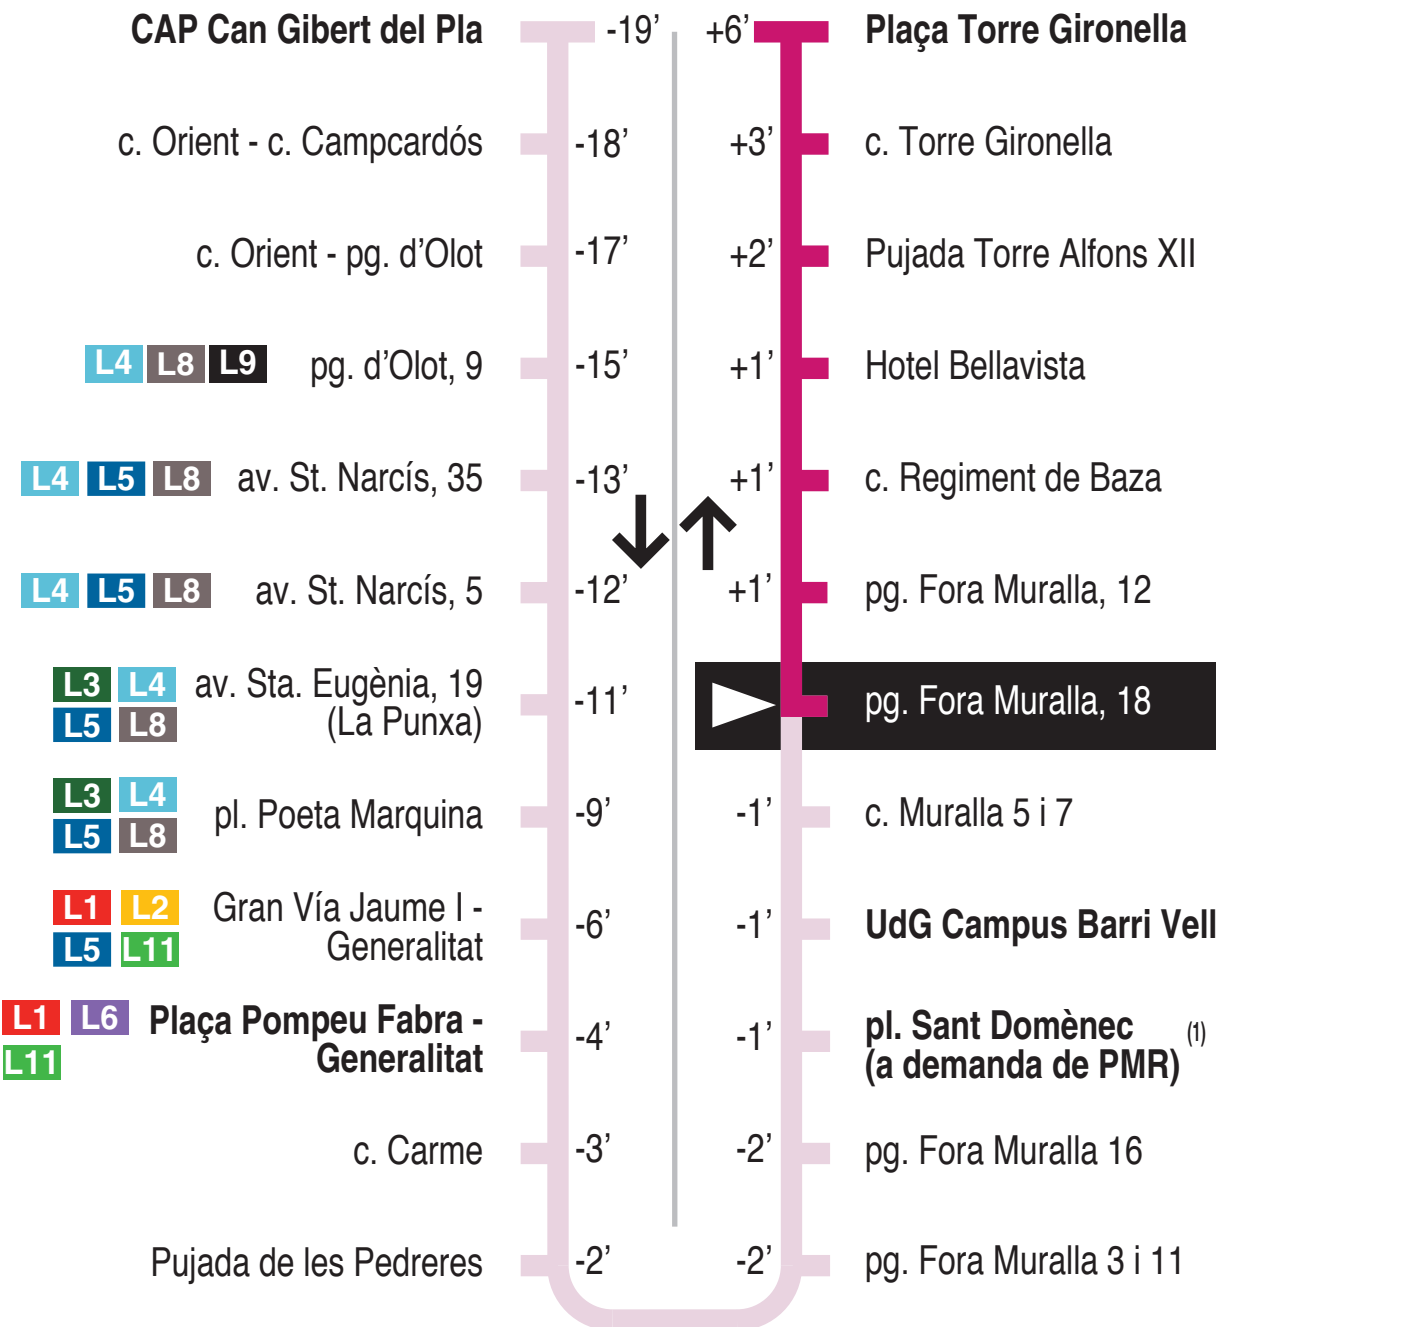

**L7** Torre Gironella - Can Gibert del Pla - UdG Les Àligues  
 pg. Fora Muralla, 18 15357

Recorregut ja realitzat

**Hores de pas per parada: pg. Fora Muralla, 18**

De dilluns a divendres feiners										30'
07.18	07.48	08.18	08.48	09.18	09.48	10.18	10.48	11.18	11.48	
12.18	12.48	13.18	13.48	14.18	14.48	15.18	15.48	16.18	16.48	
17.18	17.48	18.18	18.48	19.18	19.48	20.18	20.48	21.18	21.48	
Dissabtes feiners										30' - 60'
07.18	07.48	08.18	08.48	09.18	09.48	10.18	10.48	11.18	11.48	
12.18	12.48	13.18	13.48	14.18	15.18	16.18	17.18	18.18	19.18	
20.18	21.18									
Diumenges i festius										
No hi ha servei										

Per incidències del trànsit poden variar +/- 5 minuts

(1) PMR : Persona de mobilitat reduïda autoritzada per l'Ajuntament de Girona