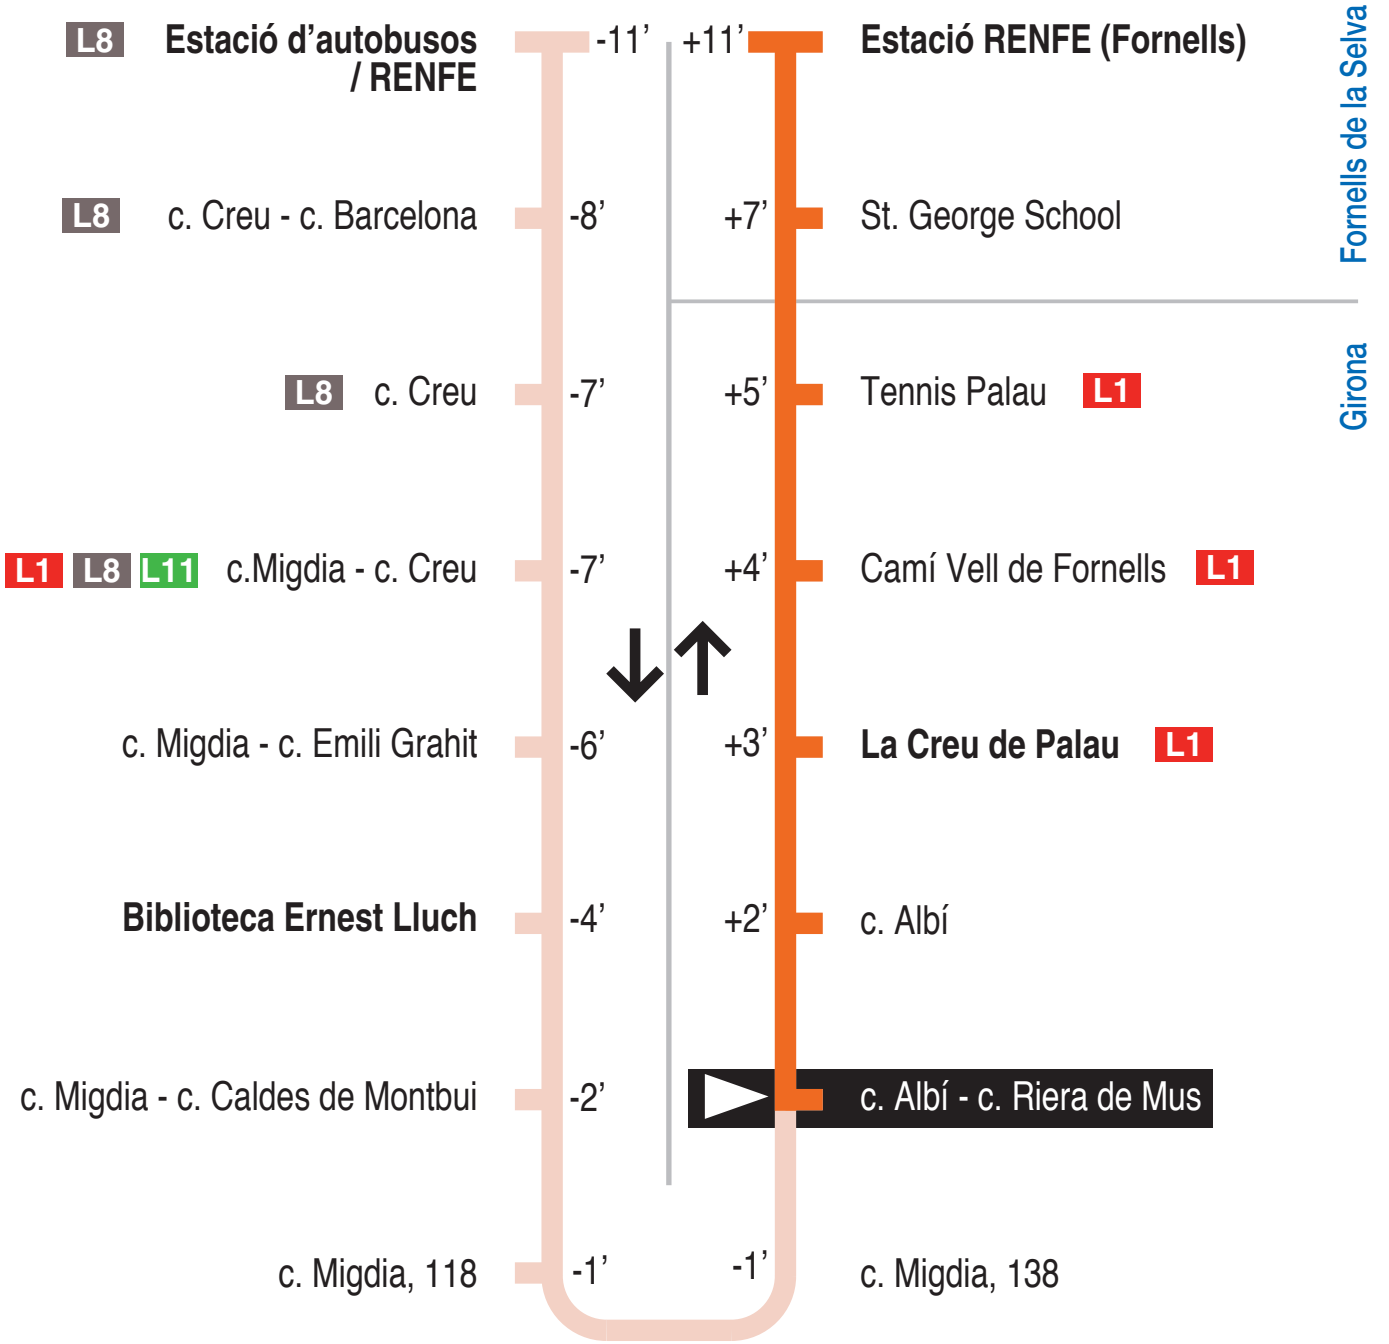

L10 Estació d'autobusos / RENFE - Fornells de la Selva
 c. Albí - c. Riera de Mus 15354

Hores de pas per parada: c. Albí - c. Riera de Mus

De dilluns a divendres feiners										60'
07.21	08.21	09.21	10.21	11.21	12.21	13.21	14.21	15.21	16.21	
17.21	18.21	19.21	20.21	21.21	21.51					
Dissabtes feiners										60'
07.21	08.21	09.21	10.21	11.21	12.21	13.21	14.21	15.21	16.21	
17.21	18.21	19.21	20.21	21.21	21.51					
Diumenges i festius										
No hi ha servei										

Per incidències del trànsit poden variar +/- 5 minuts