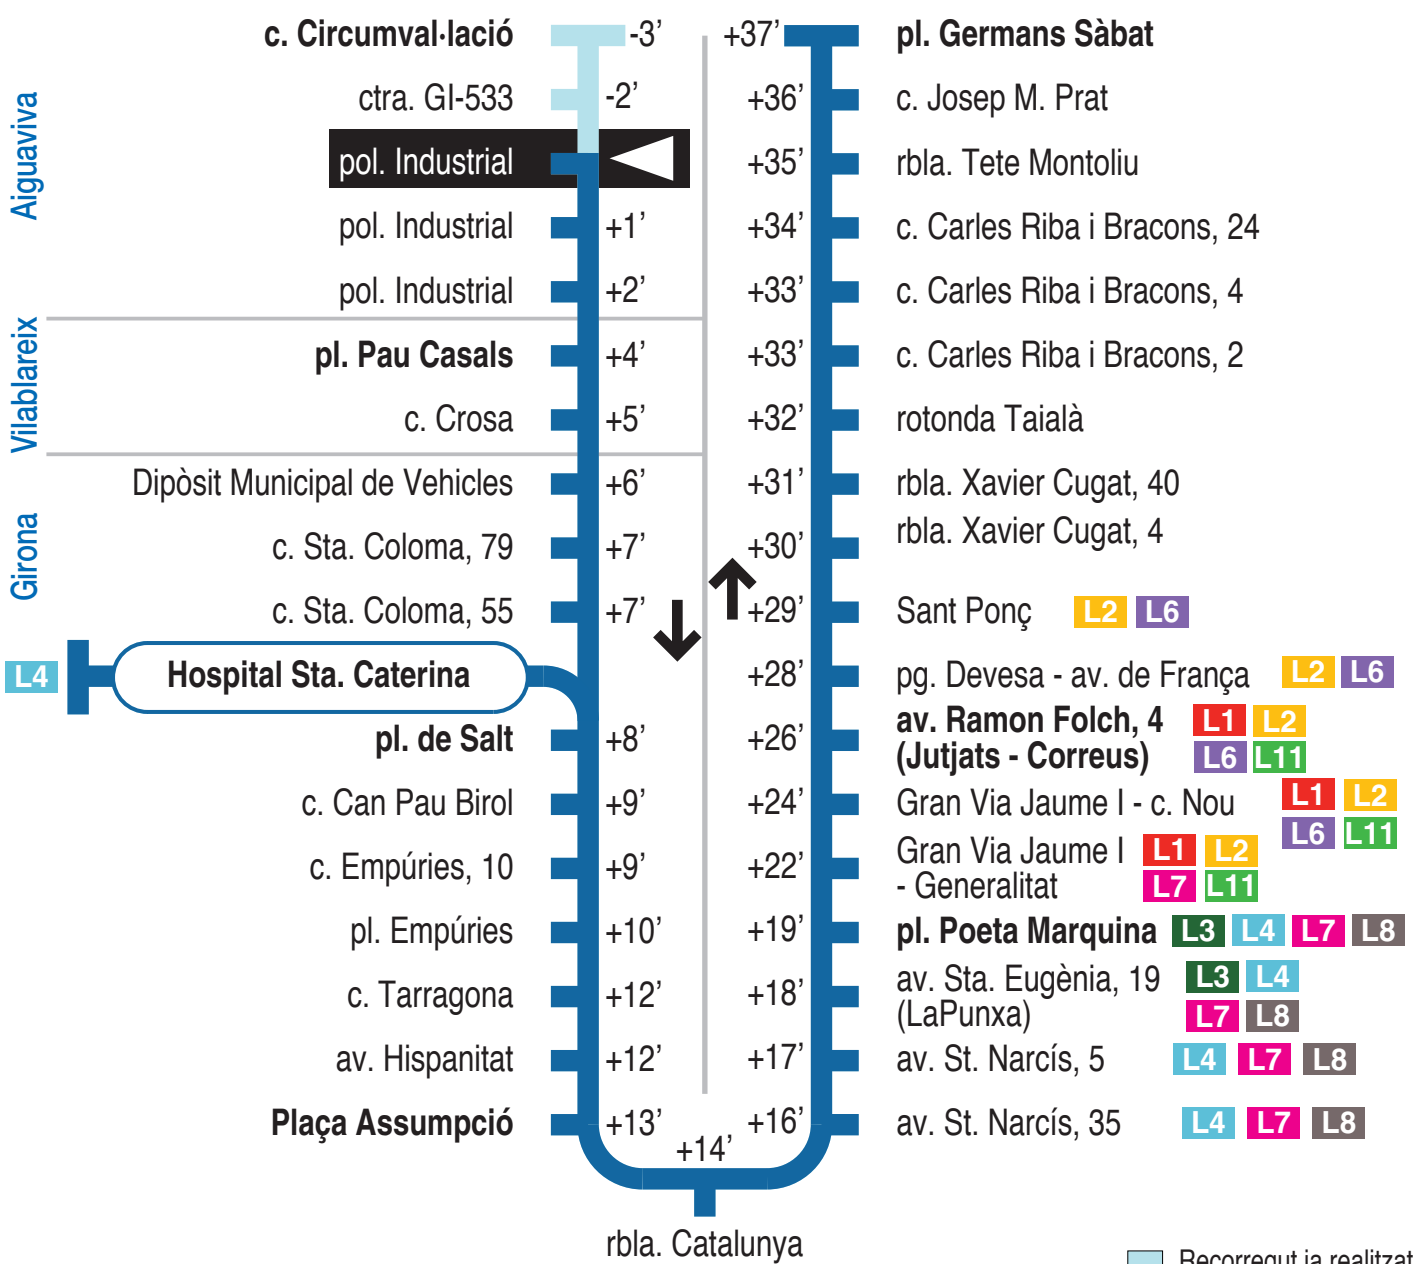

**L5**

**Germans Sàbat - Ramon Folch (Jutjats) -  
Sant Narcís - Vilablareix - Aiguaviva  
pol. Industrial**

15350

Recorregut ja realitzat

**Hores de pas per parada: pol. Industrial**

**Tot l'any (excepte agost)**

De dilluns a divendres feiners (excepte agost)									
07.16	07.46	08.16	08.46	09.16	10.16	11.16	12.16	13.16	14.16
15.16	16.16	17.16	18.16	19.16	20.16	21.16			

Dissabtes feiners (excepte agost)									
09.16	13.16	16.46	19.16						

**Agost**

De dilluns a divendres feiners (agost)									
07.16	08.16	09.16	10.16	11.16	12.16	13.16	14.16	15.16	16.16
17.16	18.16	19.16	20.16	21.16					

Dissabtes feiners (agost)									
09.16	13.16	16.46							

**Diumenges i festius**  
No hi ha servei

Per incidències del trànsit poden variar +/- 5 minuts