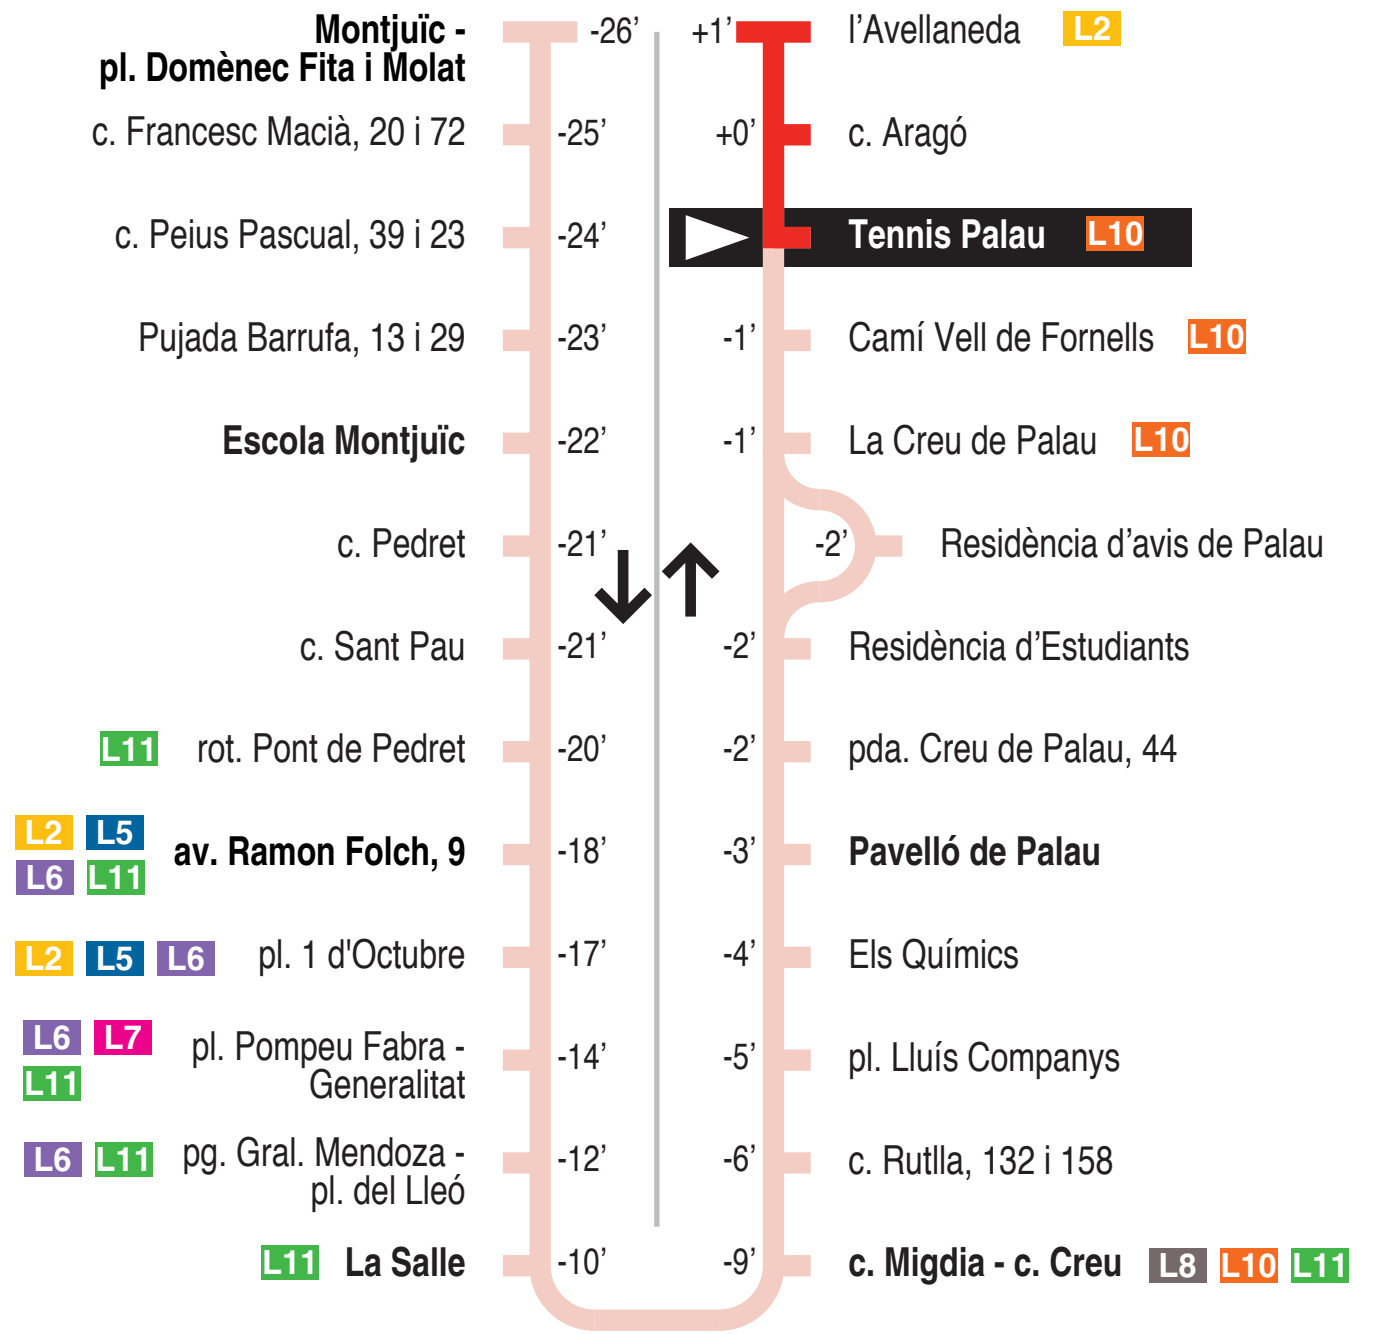

L1 Montjuïc - Ramon Folch (Jutjats) - Avellaneda
Tennis Palau 15348

Recorregut ja realitzat

Hores de pas per parada: Tennis Palau

De dilluns a divendres feiners (excepte agost)										15'
07.11	07.26	07.41	07.56	08.11	08.26	08.41	08.56	09.11	09.26	
09.41	09.56	10.11	10.26	10.41	10.56	11.11	11.26	11.41	11.56	
12.11	12.26	12.41	12.56	13.11	13.26	13.41	13.56	14.11	14.26	
14.41	14.56	15.11	15.26	15.41	15.56	16.11	16.26	16.41	16.56	
17.11	17.26	17.41	17.56	18.11	18.26	18.41	18.56	19.11	19.26	
19.41	19.56	20.11	20.26	20.41	20.56	21.11	21.26	21.41	21.56	
Dissabtes feiners i (dilluns a divendres feiners d'agost)										30'
07.11	08.11	08.41	09.11	09.41	10.11	10.41	11.11	11.41	12.11	
12.41	13.11	13.41	14.11	14.41	15.11	15.41	16.11	16.41	17.11	
17.41	18.11	18.41	19.11	19.41	20.11	20.41	21.11	21.41		
Diumenges i festius										60'
09.41	10.41	11.41	12.41	13.41	14.41	15.41	16.41	17.41	18.41	
19.41	20.41	21.41								

Per incidències del trànsit poden variar +/- 5 minuts