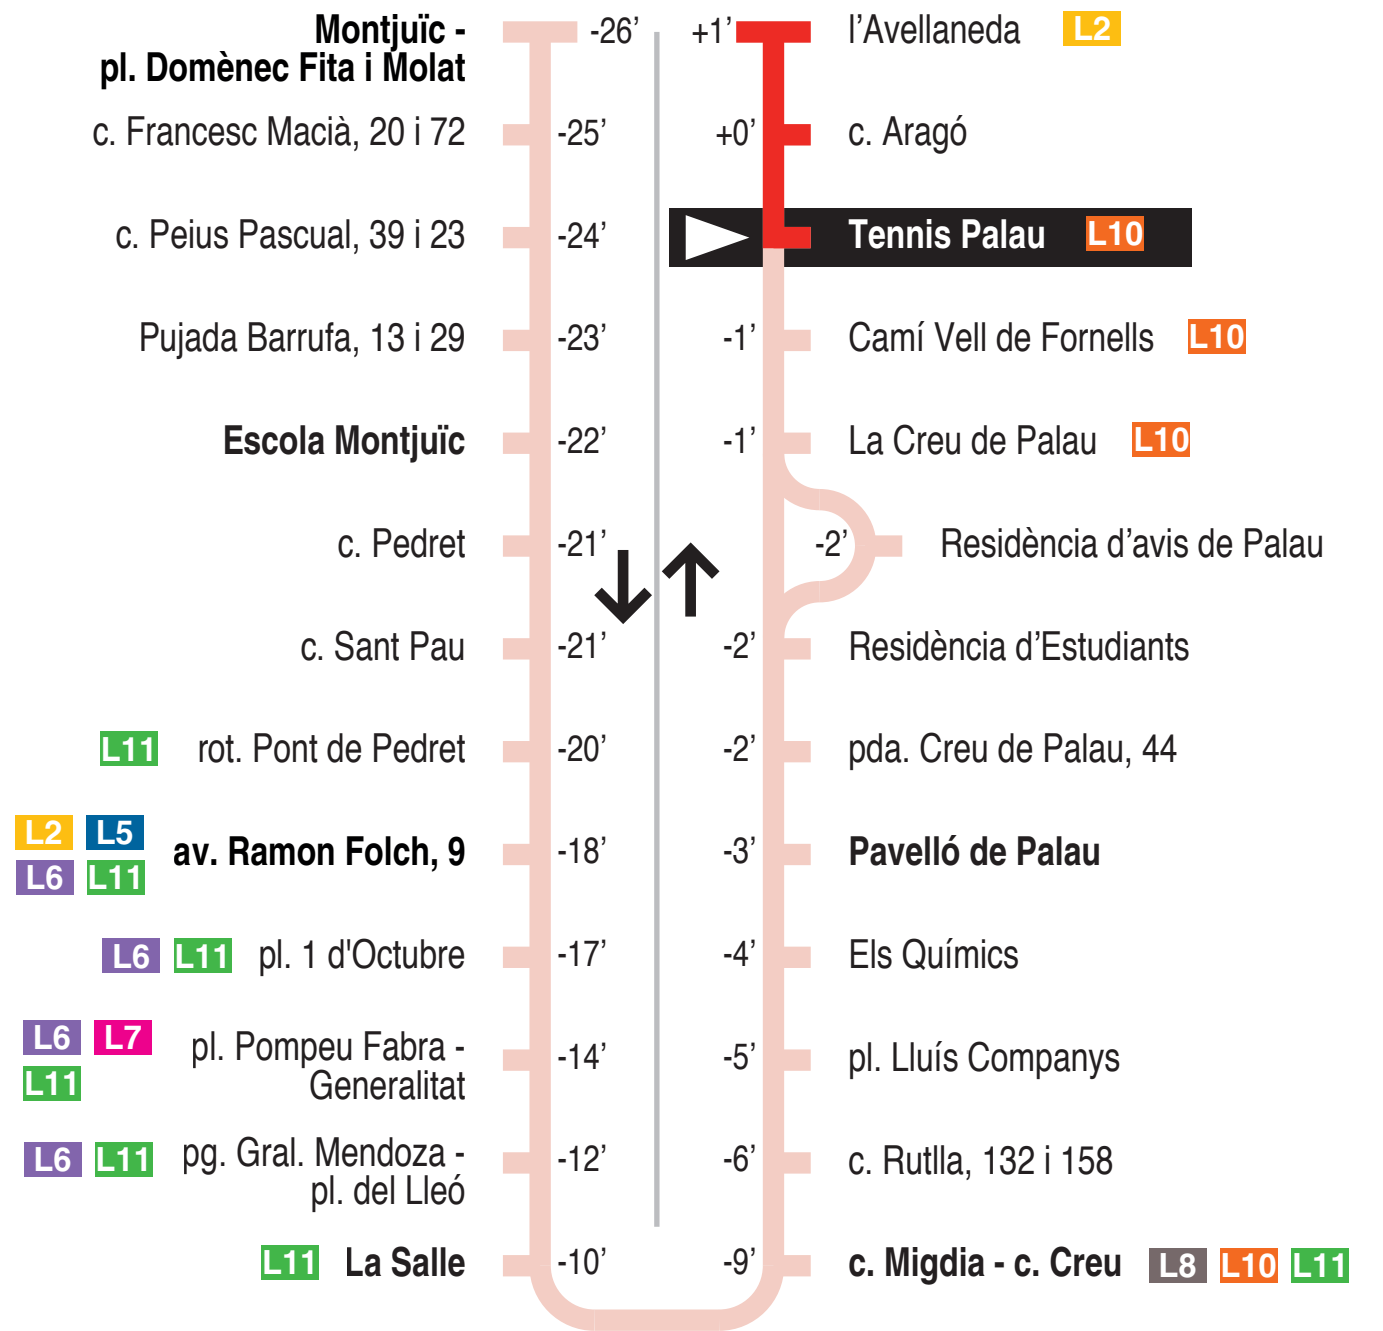

L1 **Montjuïc - Ramon Folch (Jutjats) - Avellaneda**
Tennis Palau 15348

Recorregut ja realitzat

Hores de pas per parada: Tennis Palau

De dilluns a divendres feiners (excepte agost)										15'
07.11	07.26	07.41	07.56	08.11	08.26	08.41	08.56	09.11	09.26	
09.41	09.56	10.11	10.26	10.41	10.56	11.11	11.26	11.41	11.56	
12.11	12.26	12.41	12.56	13.11	13.26	13.41	13.56	14.11	14.26	
14.41	14.56	15.11	15.26	15.41	15.56	16.11	16.26	16.41	16.56	
17.11	17.26	17.41	17.56	18.11	18.26	18.41	18.56	19.11	19.26	
19.41	19.56	20.11	20.26	20.41	20.56	21.11	21.26	21.41	21.56	
Dissabtes feiners i (dilluns a divendres feiners d'agost)										30'
07.11	08.11	08.41	09.11	09.41	10.11	10.41	11.11	11.41	12.11	
12.41	13.11	13.41	14.11	14.41	15.11	15.41	16.11	16.41	17.11	
17.41	18.11	18.41	19.11	19.41	20.11	20.41	21.11	21.41		
Diumenges i festius										60'
09.41	10.41	11.41	12.41	13.41	14.41	15.41	16.41	17.41	18.41	
19.41	20.41	21.41								

Per incidències del trànsit poden variar +/- 5 minuts