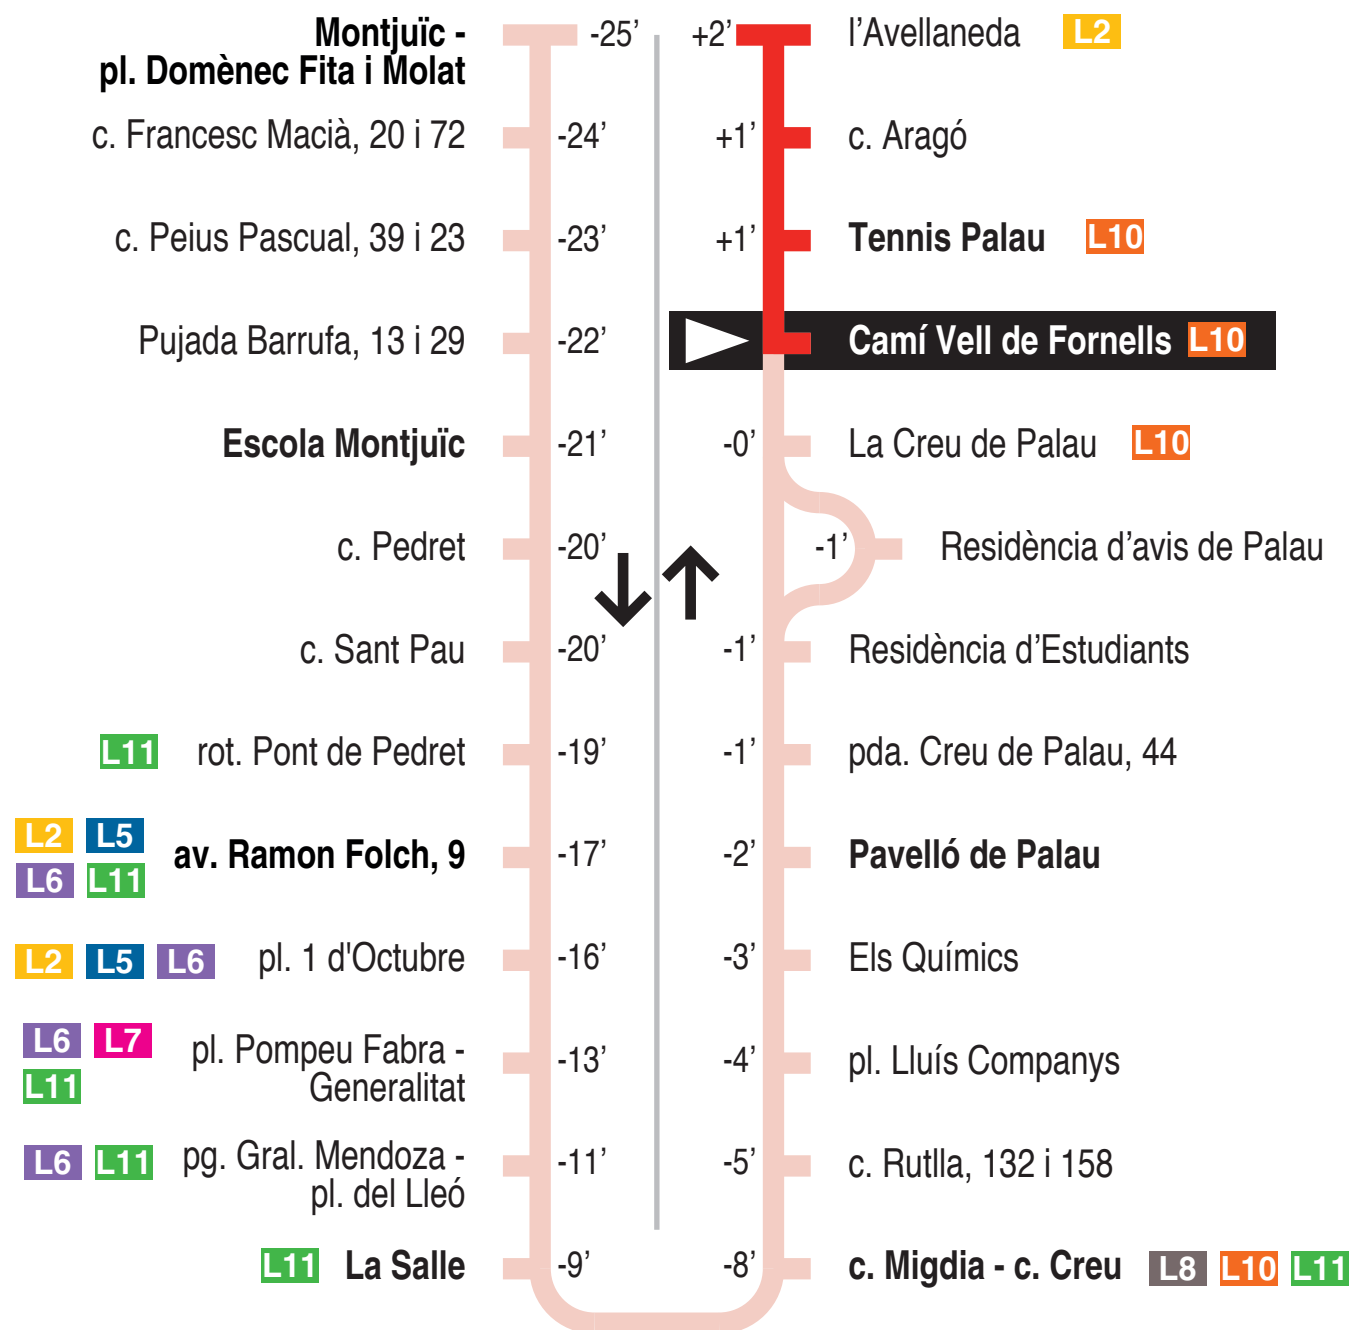

L1 **Montjuïc - Ramon Folch (Jutjats) - Avellaneda**
Camí Vell de Fornells 15347

Recorregut ja realitzat

Hores de pas per parada: Camí Vell de Fornells

De dilluns a divendres feiners (excepte agost)										15'
07.10	07.25	07.40	07.55	08.10	08.25	08.40	08.55	09.10	09.25	
09.40	09.55	10.10	10.25	10.40	10.55	11.10	11.25	11.40	11.55	
12.10	12.25	12.40	12.55	13.10	13.25	13.40	13.55	14.10	14.25	
14.40	14.55	15.10	15.25	15.40	15.55	16.10	16.25	16.40	16.55	
17.10	17.25	17.40	17.55	18.10	18.25	18.40	18.55	19.10	19.25	
19.40	19.55	20.10	20.25	20.40	20.55	21.10	21.25	21.40	21.55	
Dissabtes feiners i (dilluns a divendres feiners d'agost)										30'
07.10	08.10	08.40	09.10	09.40	10.10	10.40	11.10	11.40	12.10	
12.40	13.10	13.40	14.10	14.40	15.10	15.40	16.10	16.40	17.10	
17.40	18.10	18.40	19.10	19.40	20.10	20.40	21.10	21.40		
Diumenges i festius										60'
09.40	10.40	11.40	12.40	13.40	14.40	15.40	16.40	17.40	18.40	
19.40	20.40	21.40								

Per incidències del trànsit poden variar +/- 5 minuts