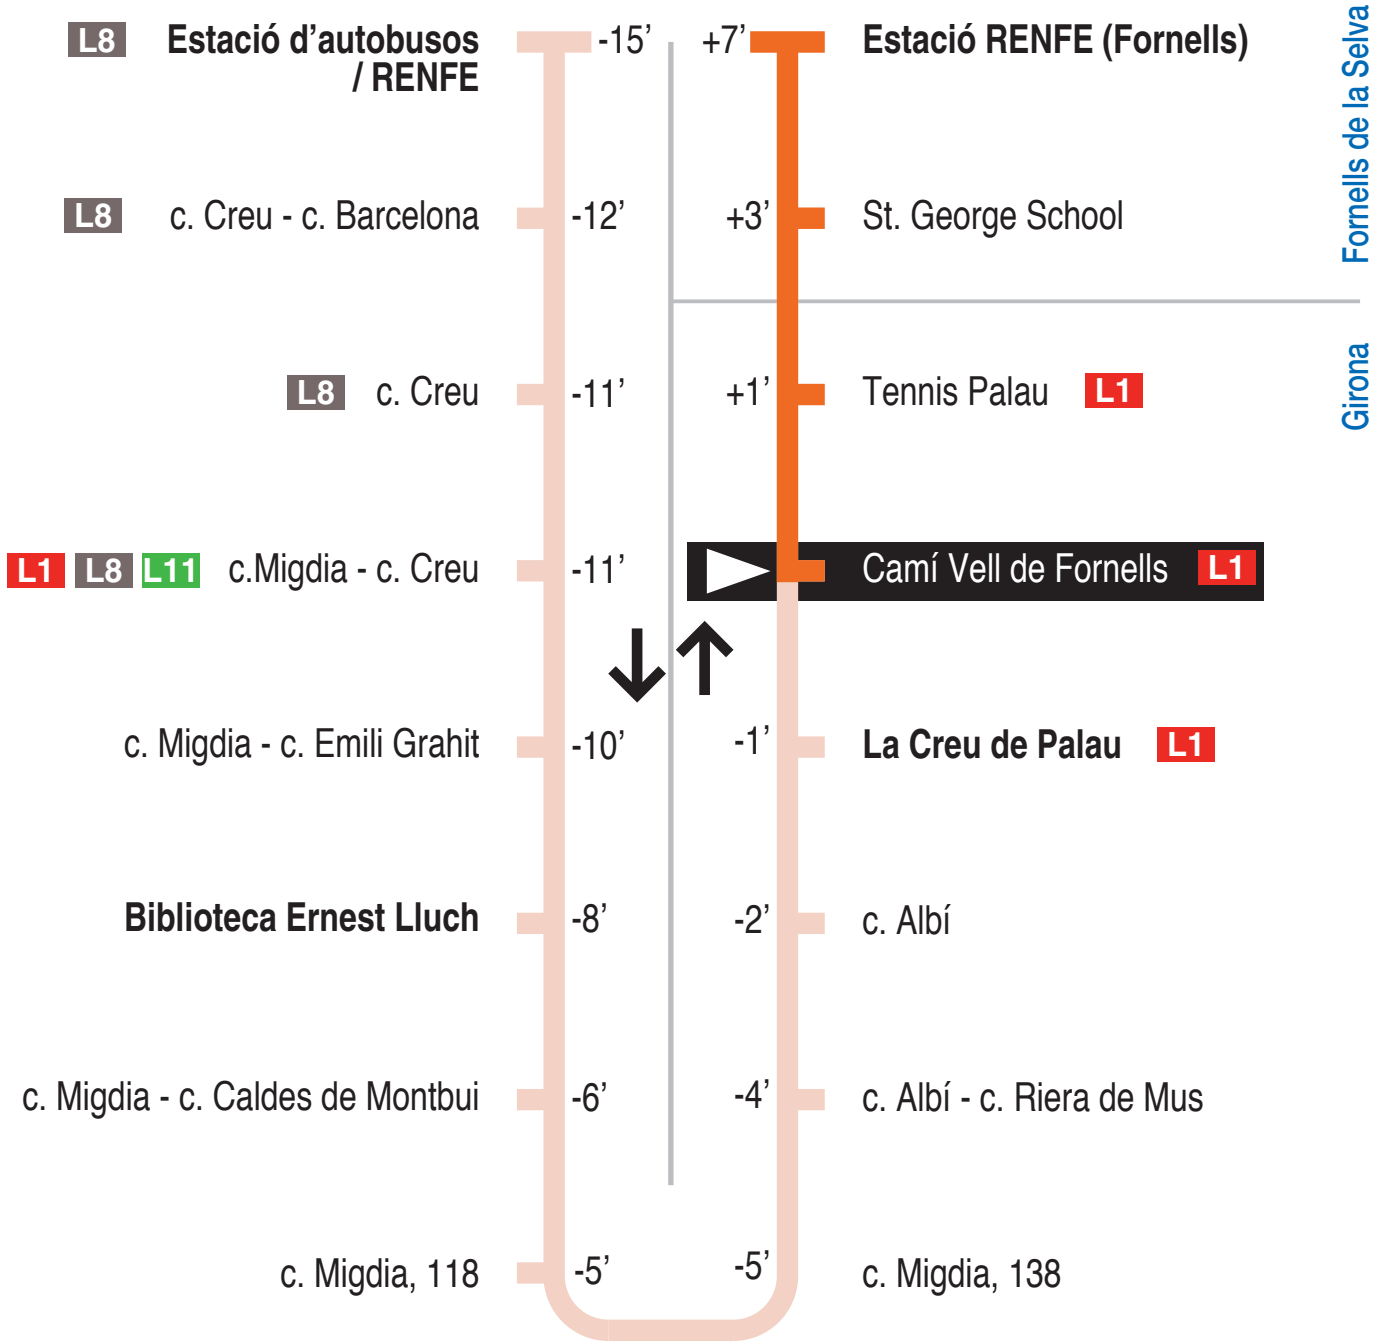

L10 Estació d'autobusos / RENFE - Fornells de la Selva
 Camí Vell de Fornells 15347

Recorregut ja realitzat

Hores de pas per parada: Camí Vell de Fornells

De dilluns a divendres feiners										60'
07.25	08.25	09.25	10.25	11.25	12.25	13.25	14.25	15.25	16.25	
17.25	18.25	19.25	20.25	21.25	21.55					
Dissabtes feiners										60'
07.25	08.25	09.25	10.25	11.25	12.25	13.25	14.25	15.25	16.25	
17.25	18.25	19.25	20.25	21.25	21.55					
Diumenges i festius										
No hi ha servei										

Per incidències del trànsit poden variar +/- 5 minuts