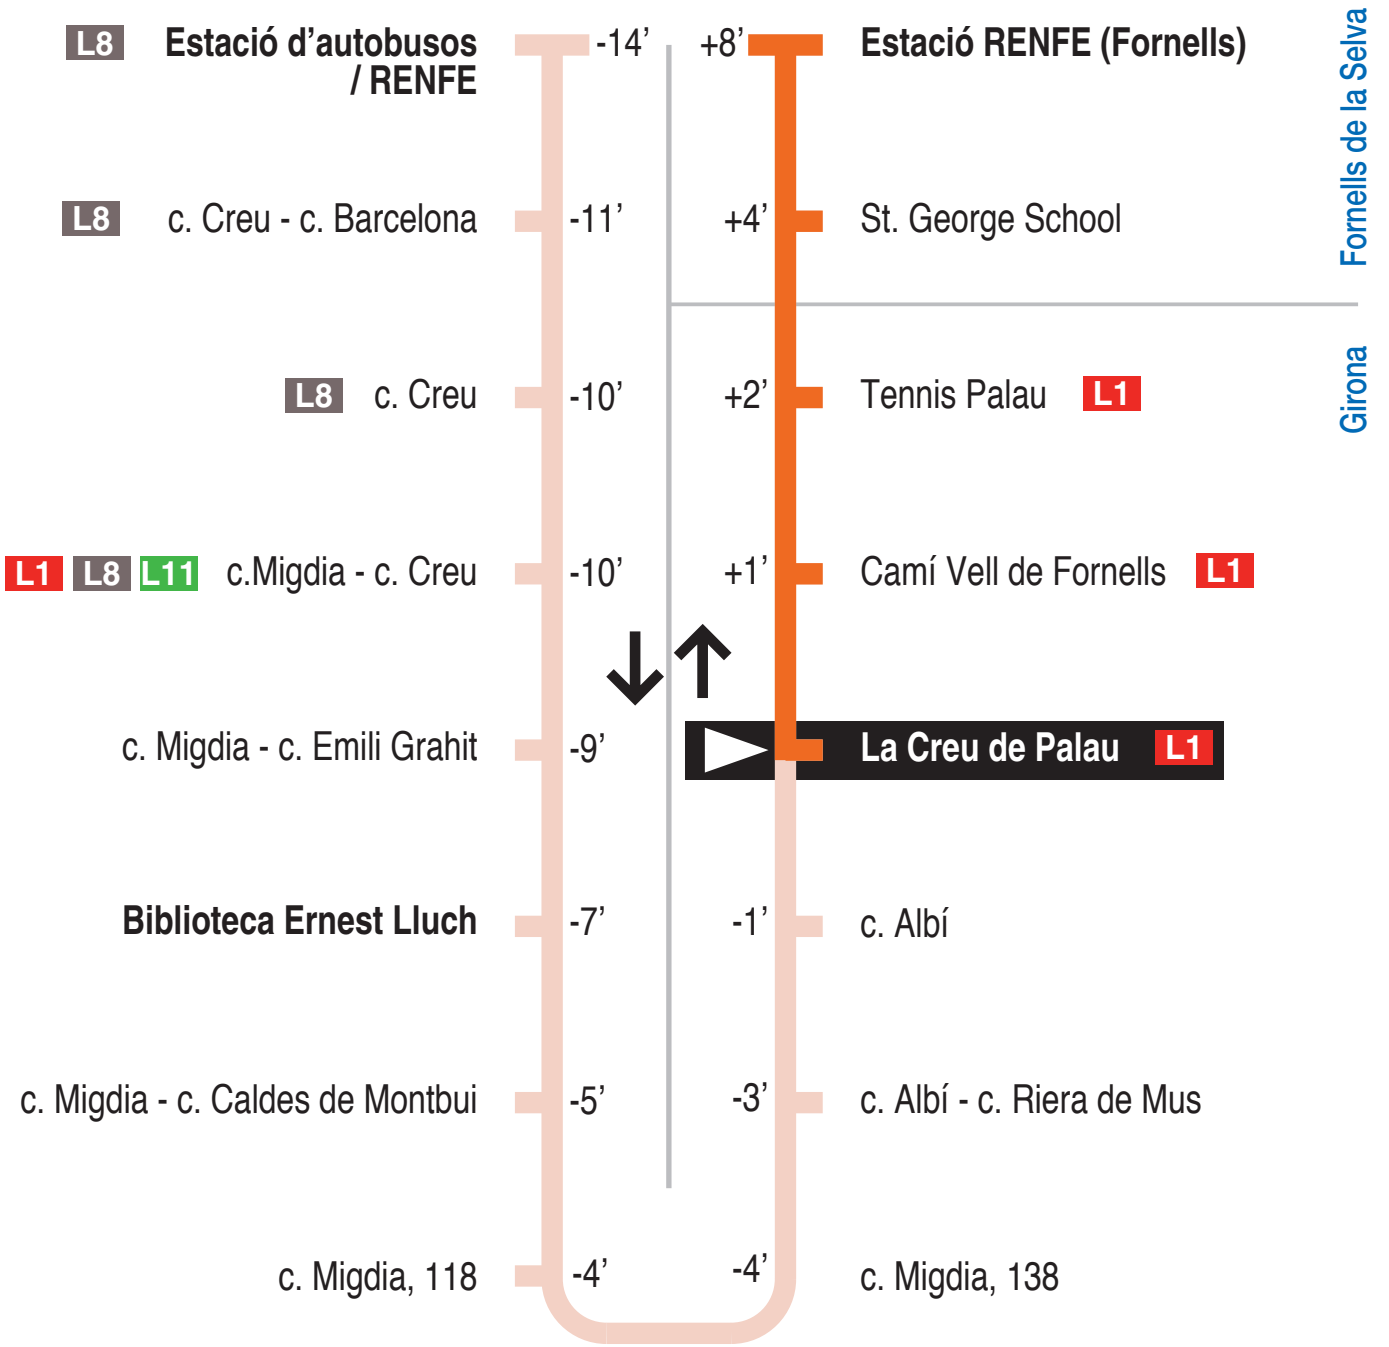

L10 Estació d'autobusos / RENFE - Fornells de la Selva
 La Creu de Palau 15346

Recorregut ja realitzat

Hores de pas per parada: La Creu de Palau

De dilluns a divendres feiners										60'
07.24	08.24	09.24	10.24	11.24	12.24	13.24	14.24	15.24	16.24	
17.24	18.24	19.24	20.24	21.24	21.54					
Dissabtes feiners										60'
07.24	08.24	09.24	10.24	11.24	12.24	13.24	14.24	15.24	16.24	
17.24	18.24	19.24	20.24	21.24	21.54					
Diumenges i festius										
No hi ha servei										

Per incidències del trànsit poden variar +/- 5 minuts