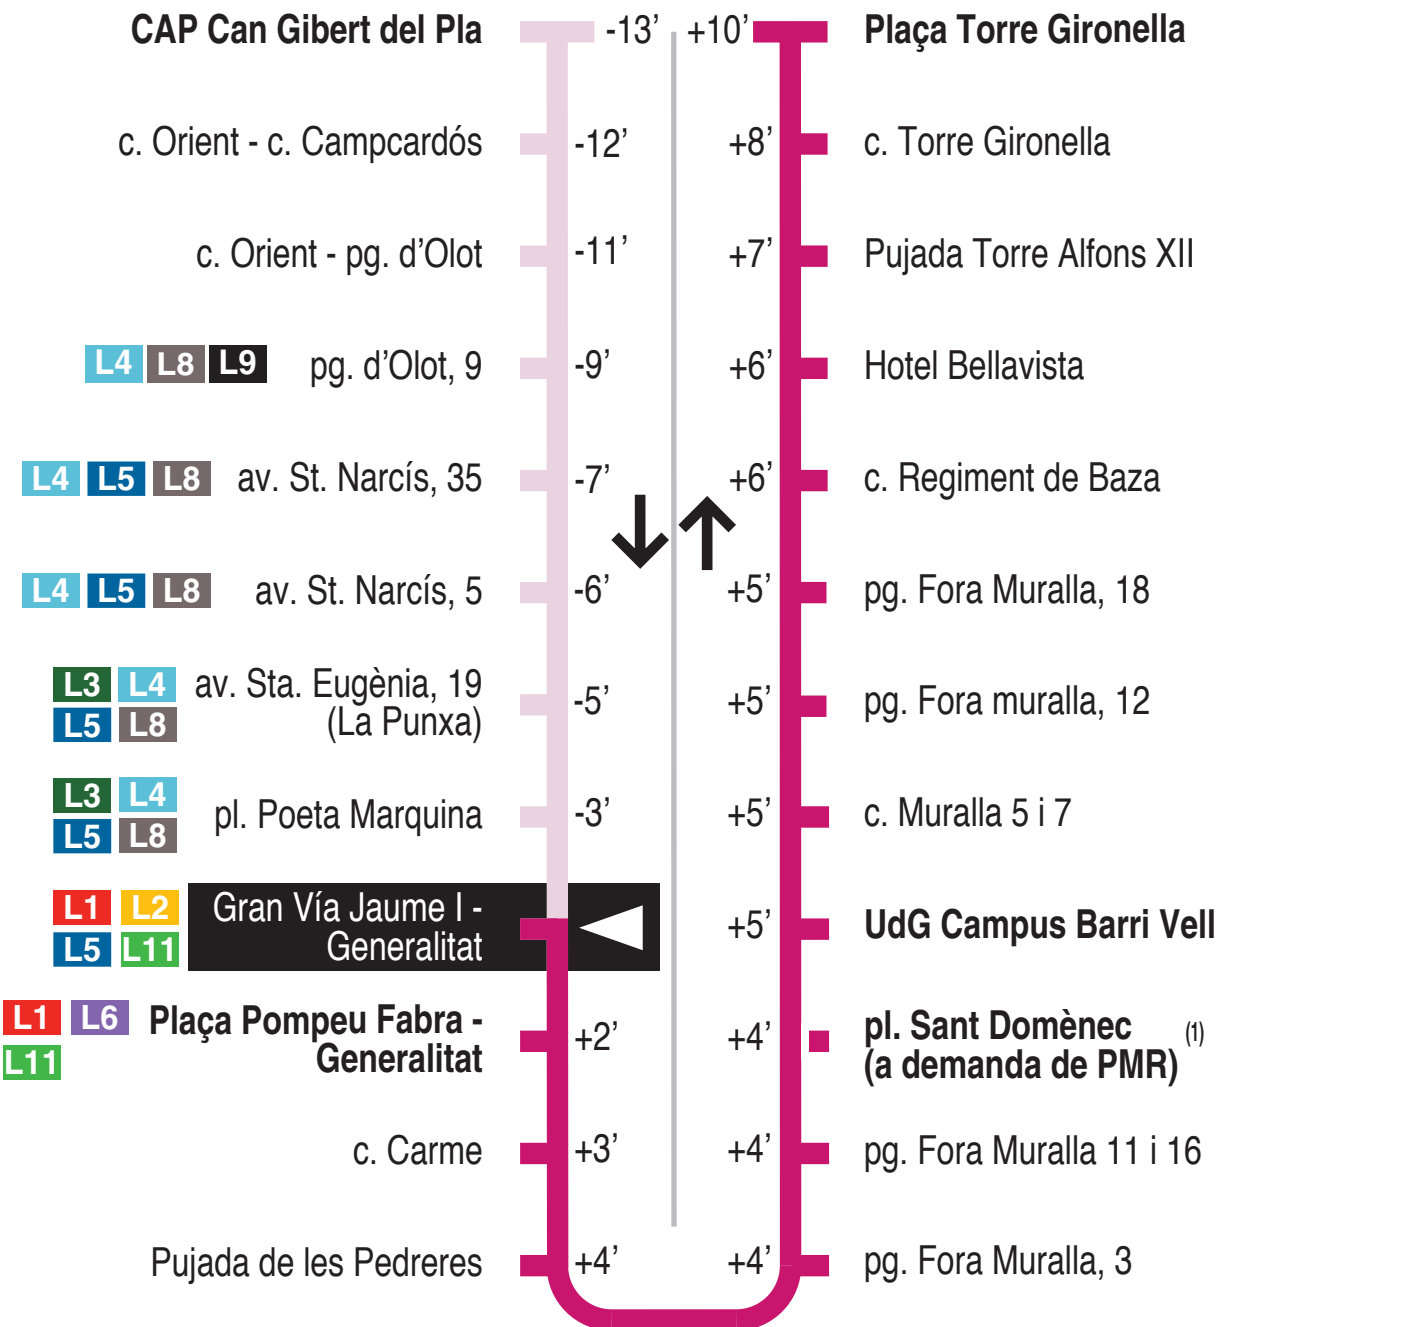

**L7** Torre Gironella - Can Gibert del Pla - UdG Les Àligues  
 Gran Via Jaume I - Generalitat 15344

Recorregut ja realitzat

**Hores de pas per parada: Gran Vía Jaume I - Generalitat**

De dilluns a divendres feiners										30'
07.13	07.43	08.13	08.43	09.13	09.43	10.13	10.43	11.13	11.43	
12.13	12.43	13.13	13.43	14.13	14.43	15.13	15.43	16.13	16.43	
17.13	17.43	18.13	18.43	19.13	19.43	20.13	20.43	21.13	21.43	
Dissabtes feiners										30' - 60'
07.13	07.43	08.13	08.43	09.13	09.43	10.13	10.43	11.13	11.43	
12.13	12.43	13.13	13.43	14.13	15.13	16.13	17.13	18.13	19.13	
20.13	21.13									
Diumenges i festius										
No hi ha servei										

Per incidències del trànsit poden variar +/- 5 minuts

(1) PMR : Persona de mobilitat reduïda autoritzada per l'Ajuntament de Girona