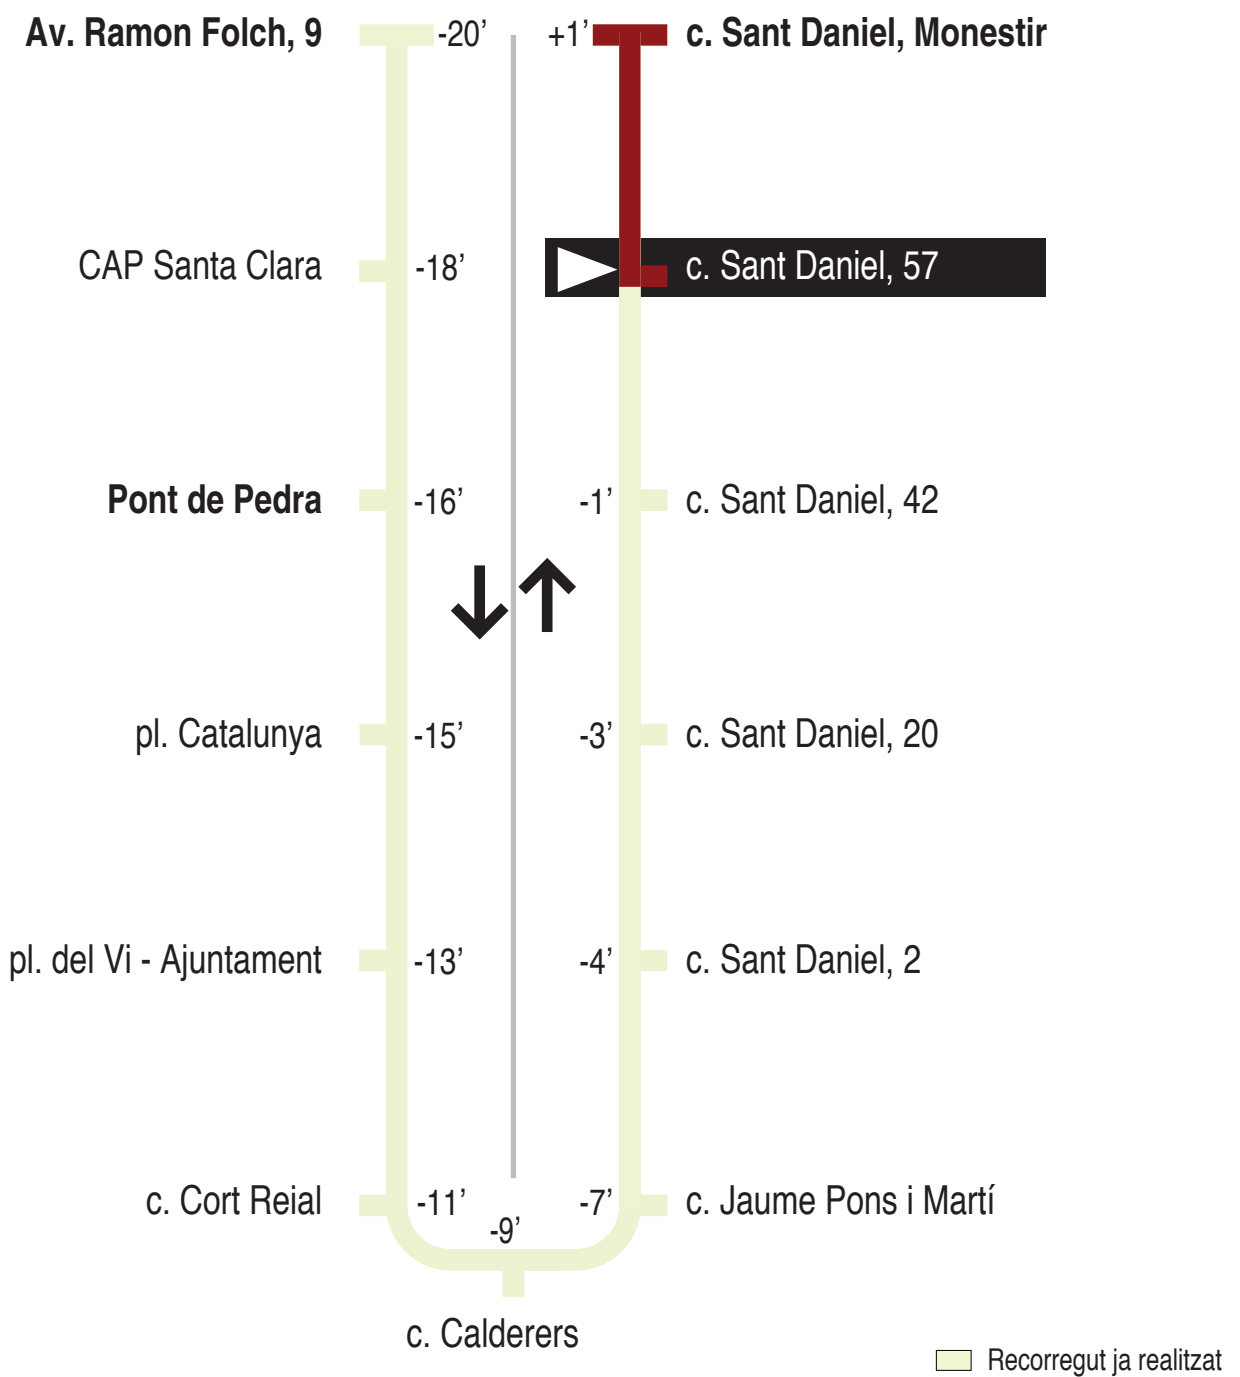

**L12** Av. Ramon Folch - Barri Vell - c. Sant Daniel - Puig d'en Roca  
 c. Sant Daniel, 57 15343

L1 L2  
 L5 L6  
 L11

**Hores de pas per parada: c. Sant Daniel, 57**

<b>De dilluns a divendres feiners</b>										<b>60'</b>
07.20	08.20	09.20	10.20	11.20	12.20	13.20	14.20	15.20	16.20	
17.20	18.20	19.20	20.20	21.20						
<b>Dissabtes feiners</b>										
No circula										
<b>Diuenenges i festius</b>										
No circula										

Per incidències del trànsit poden variar +/- 5 minuts