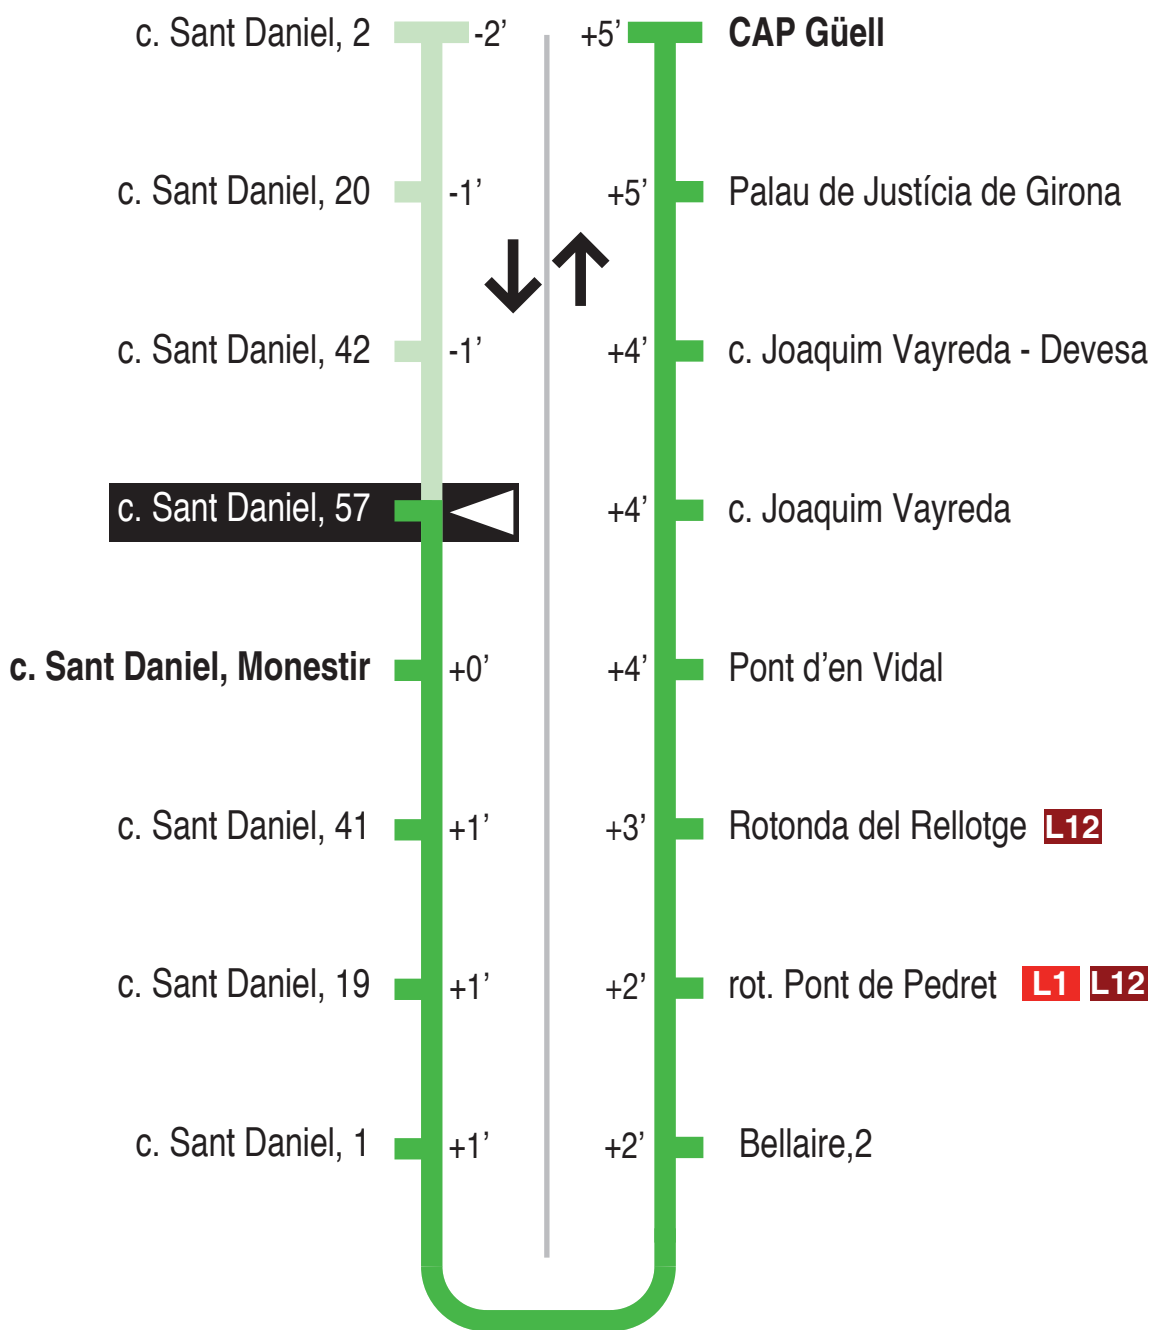

**L11** CAP Güell - pl. Pompeu Fabra - CAP Montilivi -  
UdG-Montilivi  
c. Sant Daniel, 57 15343

**Hores de pas per parada: c. Sant Daniel, 57**

<b>De dilluns a divendres feiners</b>						
No hi ha servei						
<b>Dissabtes feiners</b>						
08.25	09.55	12.25	14.25	17.25	19.25	21.25
<b>Diumenges i festius</b>						
No hi ha servei						

Per incidències del trànsit poden variar +/- 5 minuts