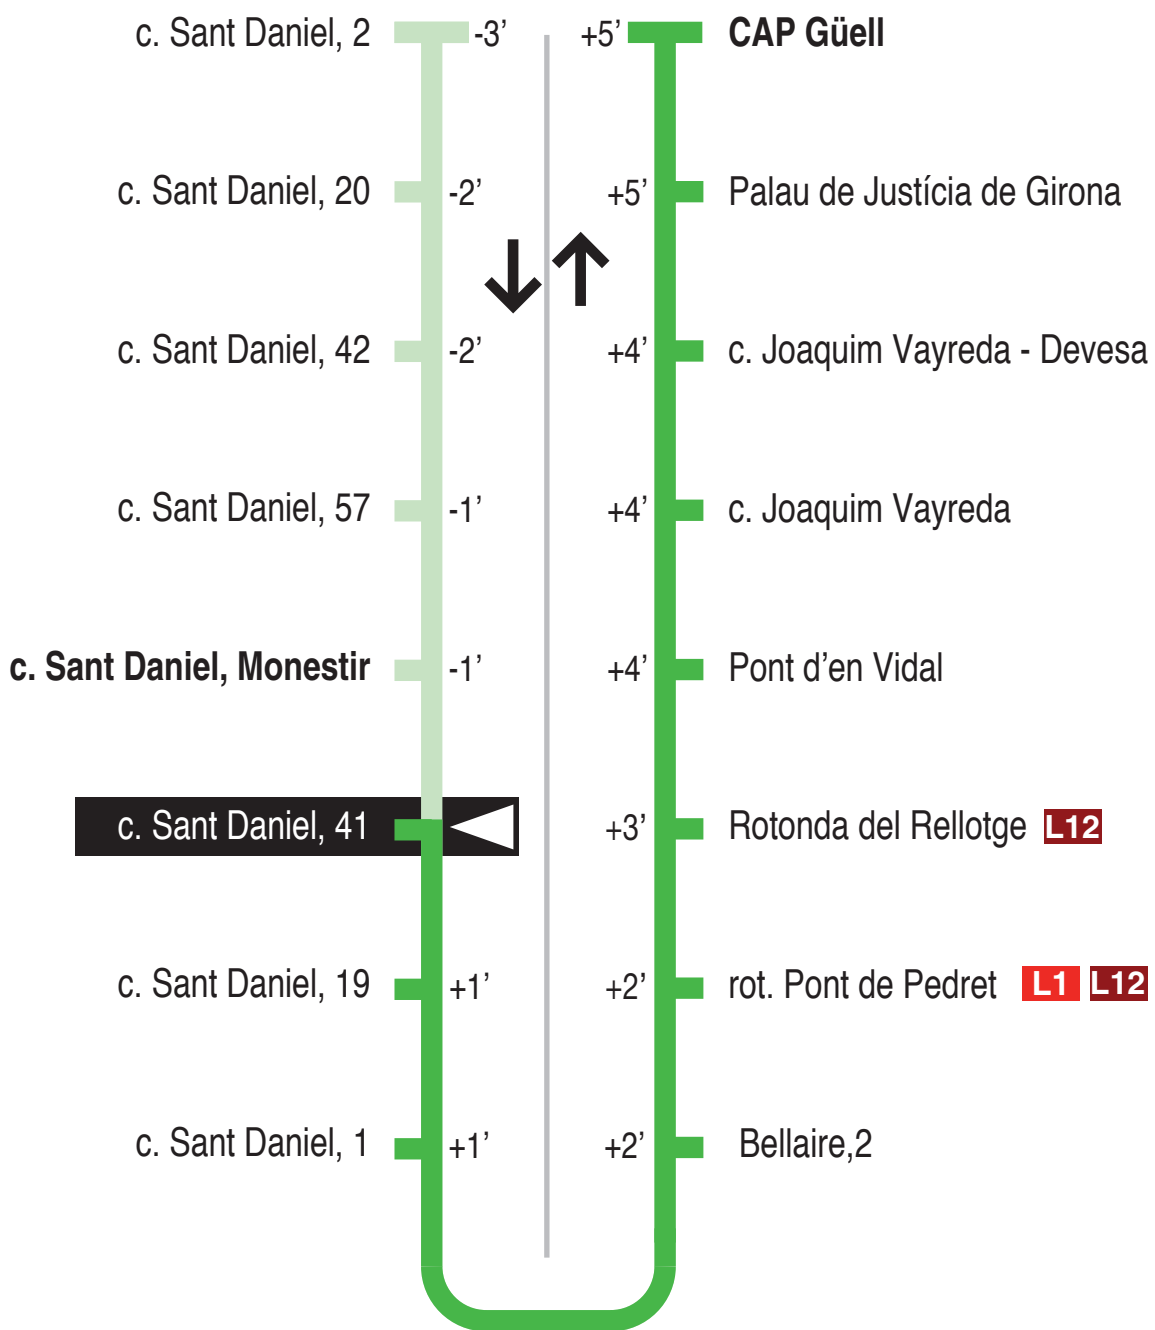

L11 CAP Güell - pl. Pompeu Fabra - CAP Montilivi -
UdG-Montilivi
c. Sant Daniel, 41 15342

Recorregut ja realitzat

Hores de pas per parada: c. Sant Daniel, 41

De dilluns a divendres feiners						
No hi ha servei						
Dissabtes feiners						
08.26	09.56	12.26	14.26	17.26	19.26	21.26
Diumenges i festius						
No hi ha servei						

Per incidències del trànsit poden variar +/- 5 minuts