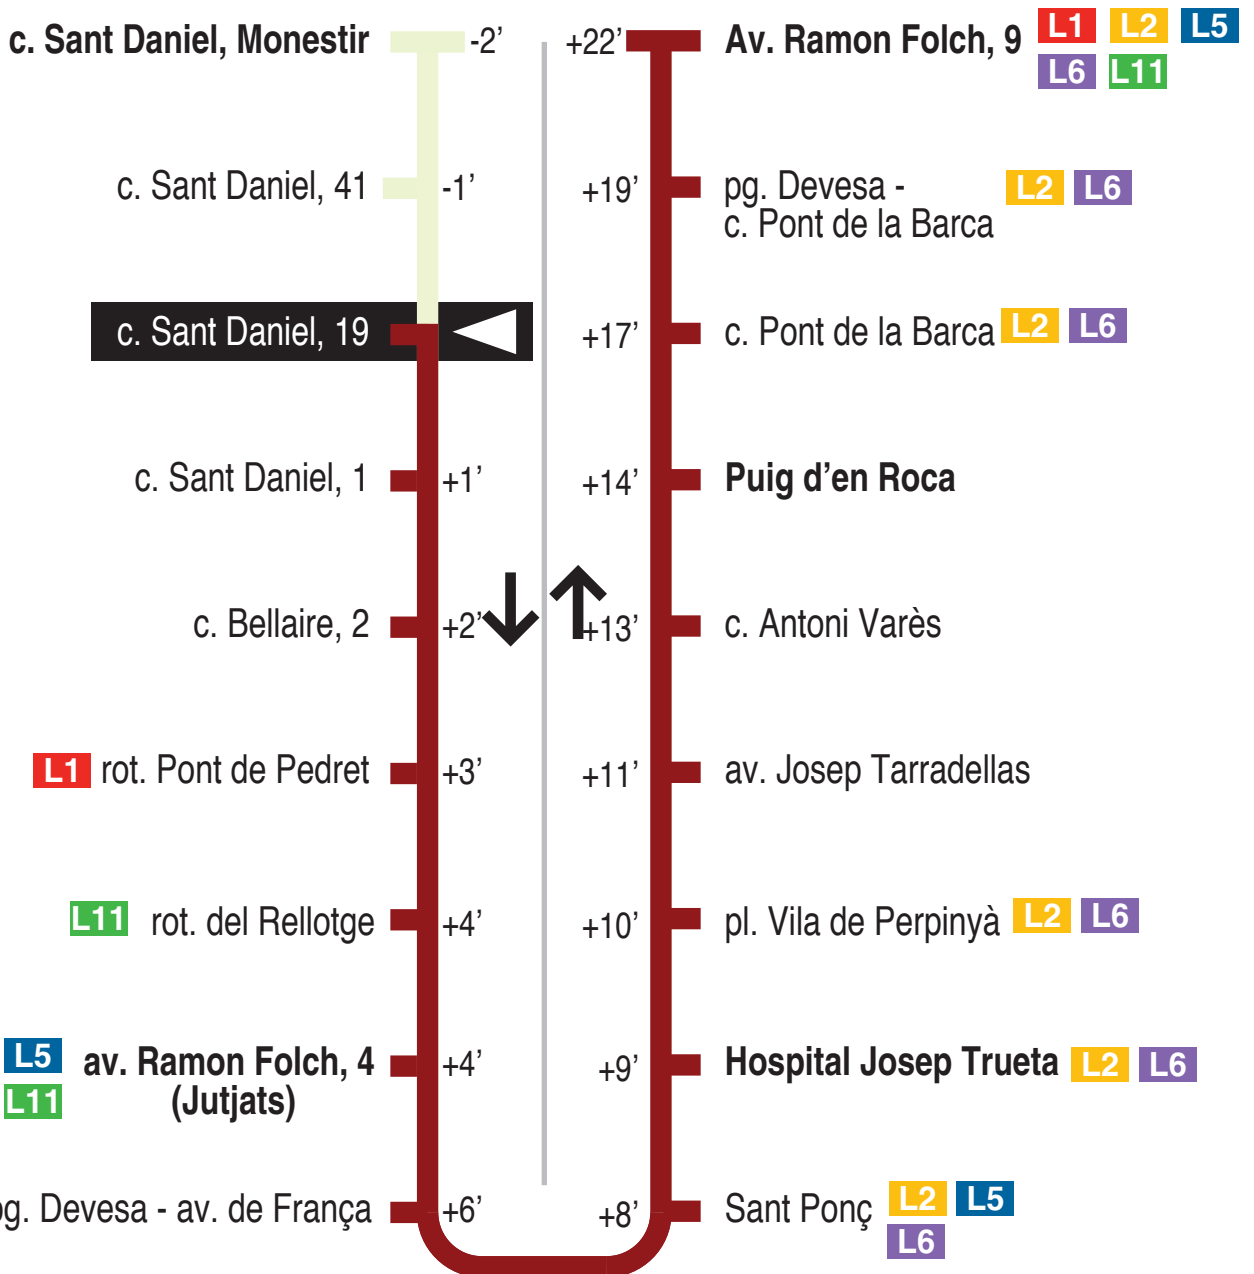

L12 Av. Ramon Folch - Barri Vell - c. Sant Daniel - Puig d'en Roca
 c. Sant Daniel, 19 15341

Recorregut ja realitzat

Hores de pas per parada: c. Sant Daniel, 19

De dilluns a divendres feiners										60'
07.22	08.22	09.22	10.22	11.22	12.22	13.22	14.22	15.22	16.22	
17.22	18.22	19.22	20.22	21.22						
Dissabtes feiners										
No circula										
Diumenges i festius										
No circula										

Per incidències del trànsit poden variar +/- 5 minuts