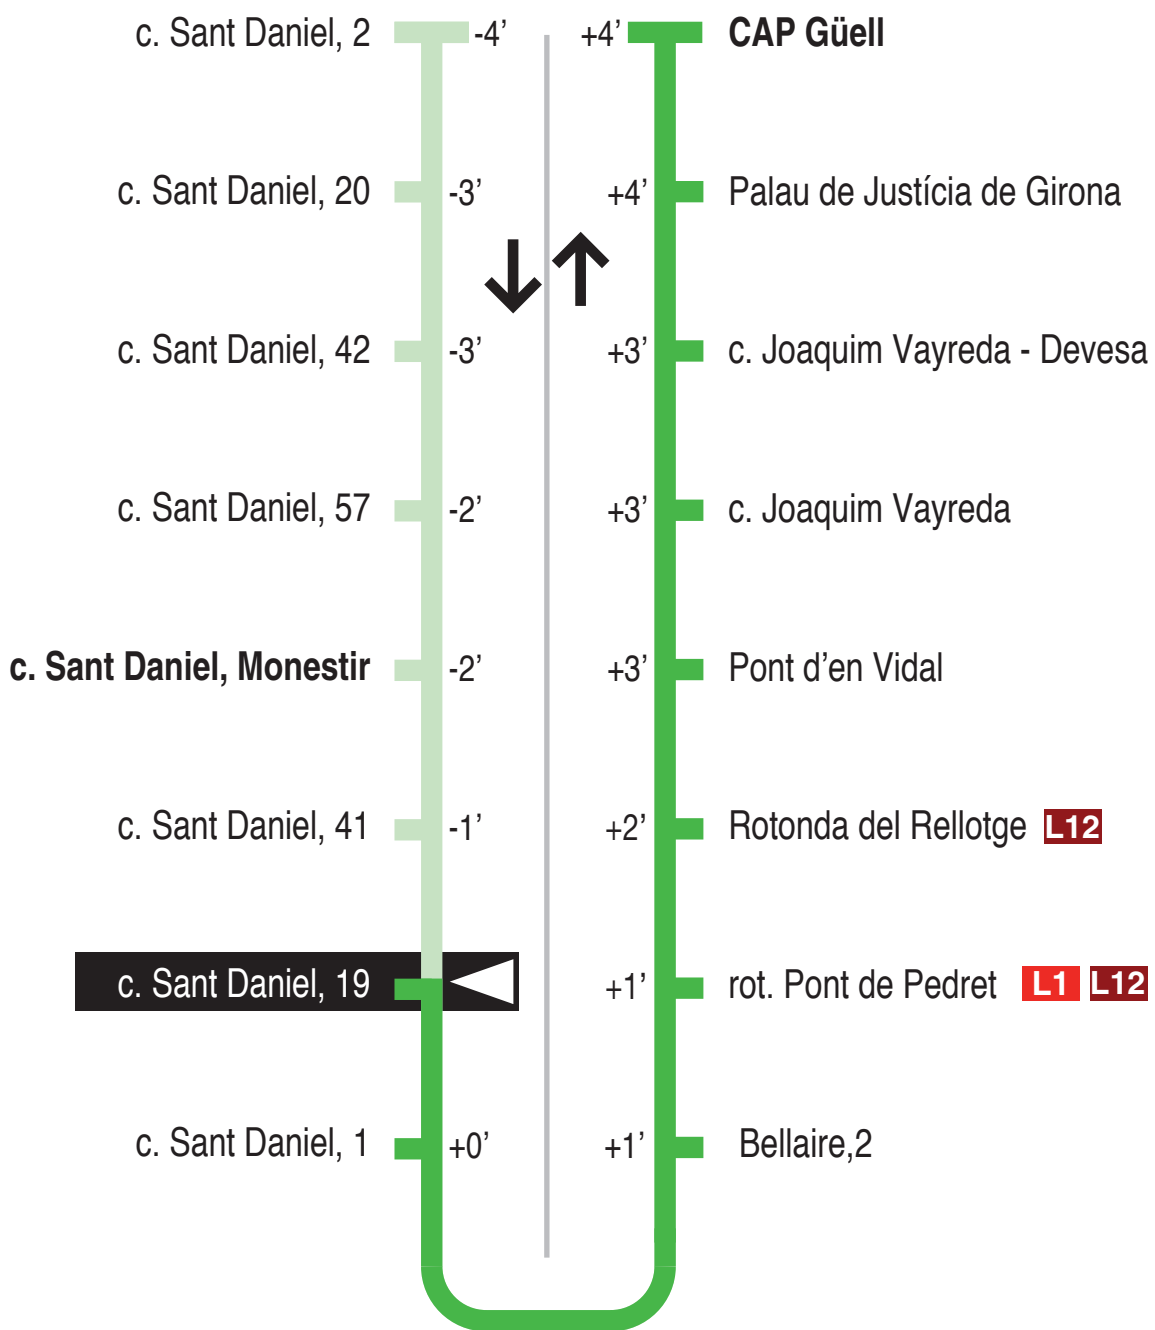

L11 CAP Güell - pl. Pompeu Fabra - CAP Montilivi -
UdG-Montilivi
c. Sant Daniel, 19 15341

Hores de pas per parada: c. Sant Daniel, 19

De dilluns a divendres feiners						
No hi ha servei						
Dissabtes feiners						
08.26	09.56	12.26	14.26	17.26	19.26	21.26
Diumenges i festius						
No hi ha servei						

Per incidències del trànsit poden variar +/- 5 minuts