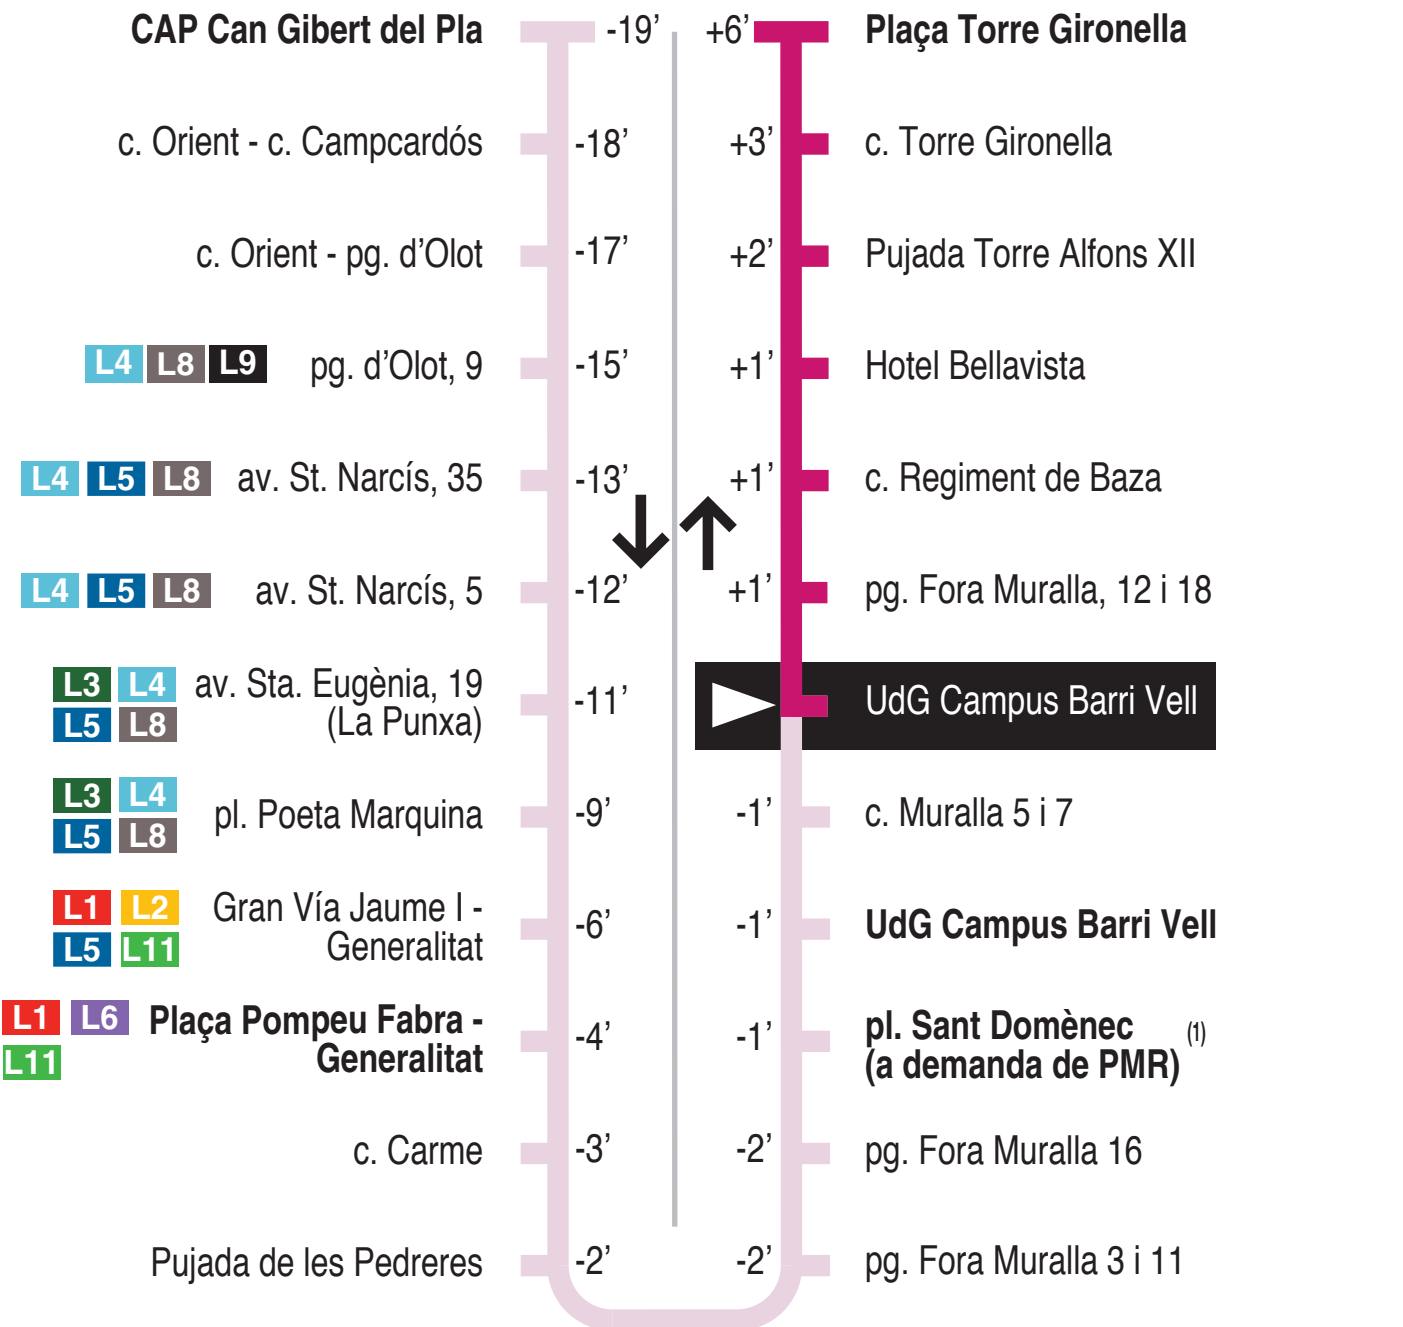

**L7** Torre Gironella - Can Gibert del Pla - UdG Les Àligues  
 UdG Campus Barri Vell 15339

Recorregut ja realitzat

**Hores de pas per parada: UdG Campus Barri Vell**

De dilluns a divendres feiners										30'
07.18	07.48	08.18	08.48	09.18	09.48	10.18	10.48	11.18	11.48	
12.18	12.48	13.18	13.48	14.18	14.48	15.18	15.48	16.18	16.48	
17.18	17.48	18.18	18.48	19.18	19.48	20.18	20.48	21.18	21.48	
Dissabtes feiners										30' - 60'
07.18	07.48	08.18	08.48	09.18	09.48	10.18	10.48	11.18	11.48	
12.18	12.48	13.18	13.48	14.18	15.18	16.18	17.18	18.18	19.18	
20.18	21.18									
Diumenges i festius										
No hi ha servei										

Per incidències del trànsit poden variar +/- 5 minuts

(1) PMR : Persona de mobilitat reduïda autoritzada per l'Ajuntament de Girona