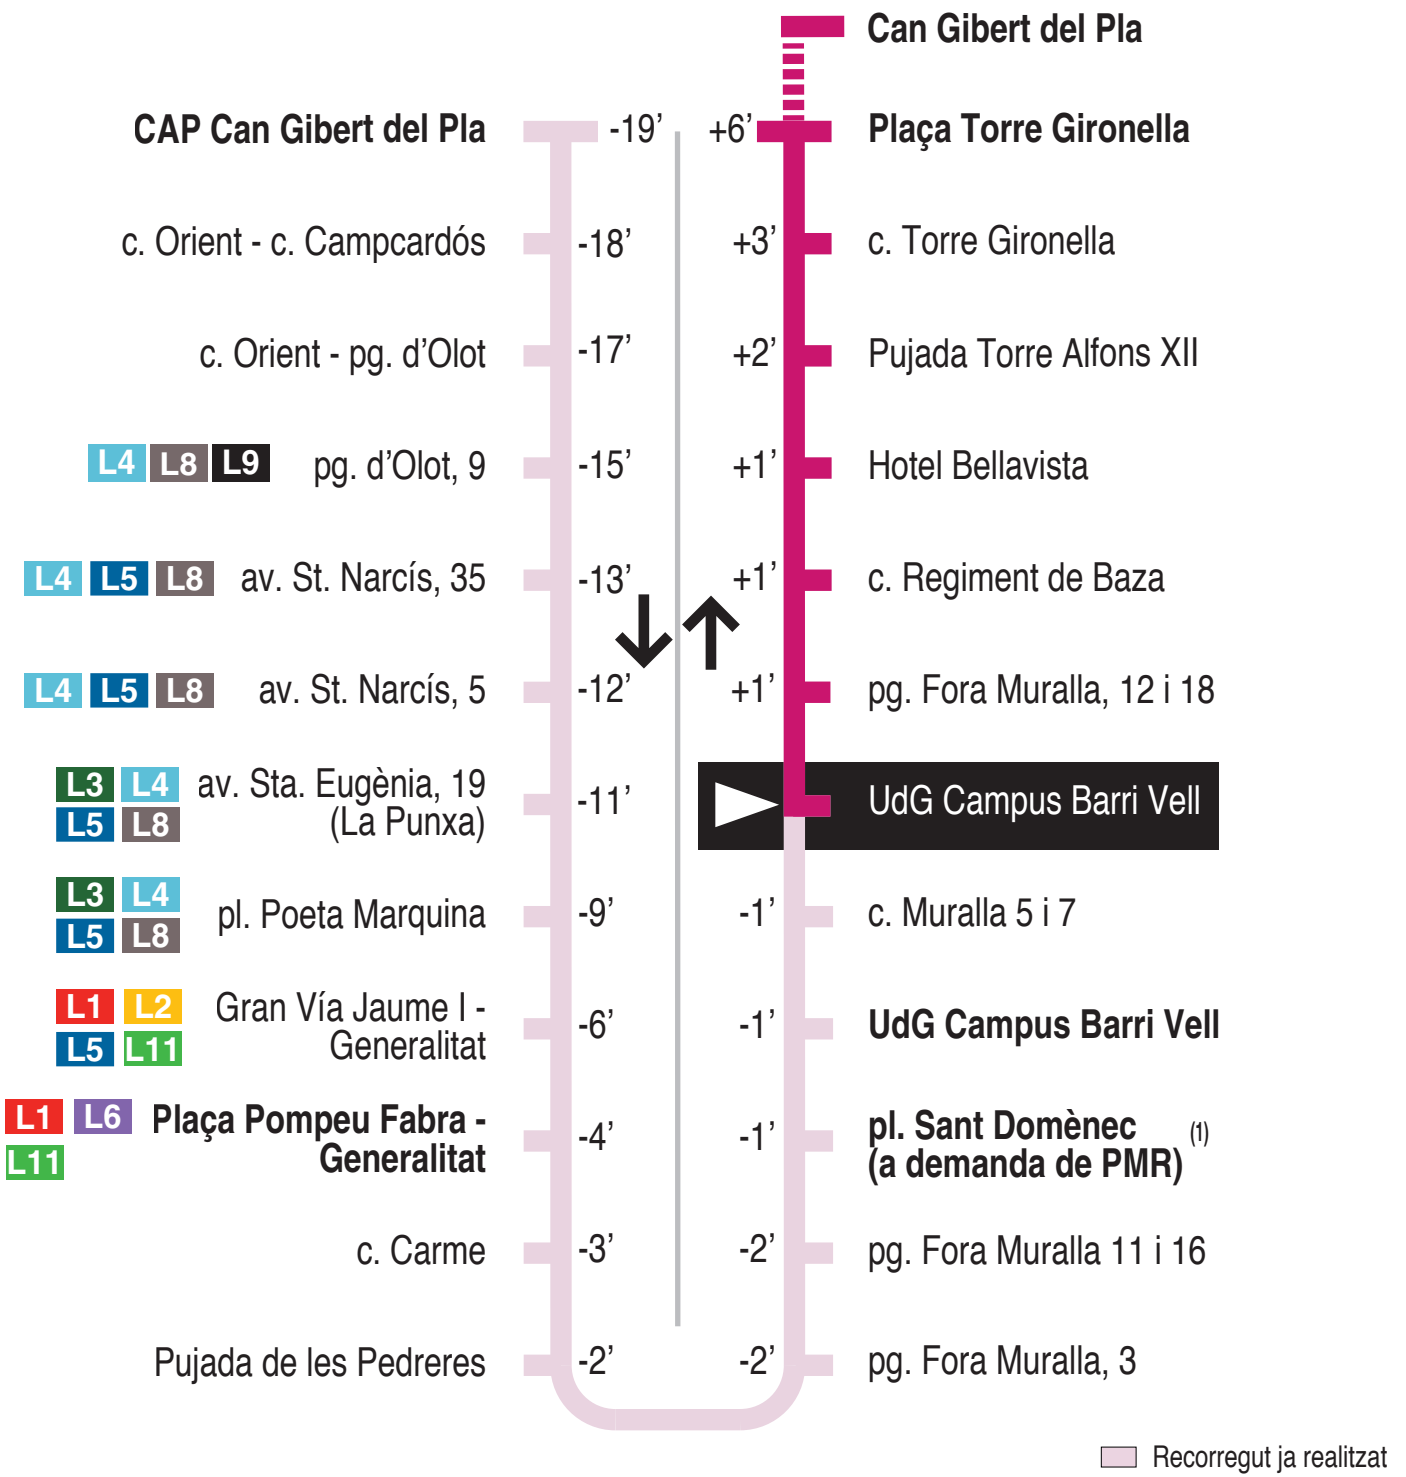

L7 Torre Gironella - Can Gibert del Pla - UdG Les Àligues
 UdG Campus Barri Vell 15339

Hores de pas per parada: UdG Campus Barri Vell

De dilluns a divendres feiners										30'
07.18	07.48	08.18	08.48	09.18	09.48	10.18	10.48	11.18	11.48	
12.18	12.48	13.18	13.48	14.18	14.48	15.18	15.48	16.18	16.48	
17.18	17.48	18.18	18.48	19.18	19.48	20.18	20.48	21.18	21.48	
Dissabtes feiners										30' - 60'
07.18	07.48	08.18	08.48	09.18	09.48	10.18	10.48	11.18	11.48	
12.18	12.48	13.18	13.48	14.18	15.18	16.18	17.18	18.18	19.18	
20.18	21.18									
Diumenges i festius										No hi ha servei

Per incidències del trànsit poden variar +/- 5 minuts

⁽¹⁾ PMR : Persona de mobilitat reduïda autoritzada per l'Ajuntament de Girona