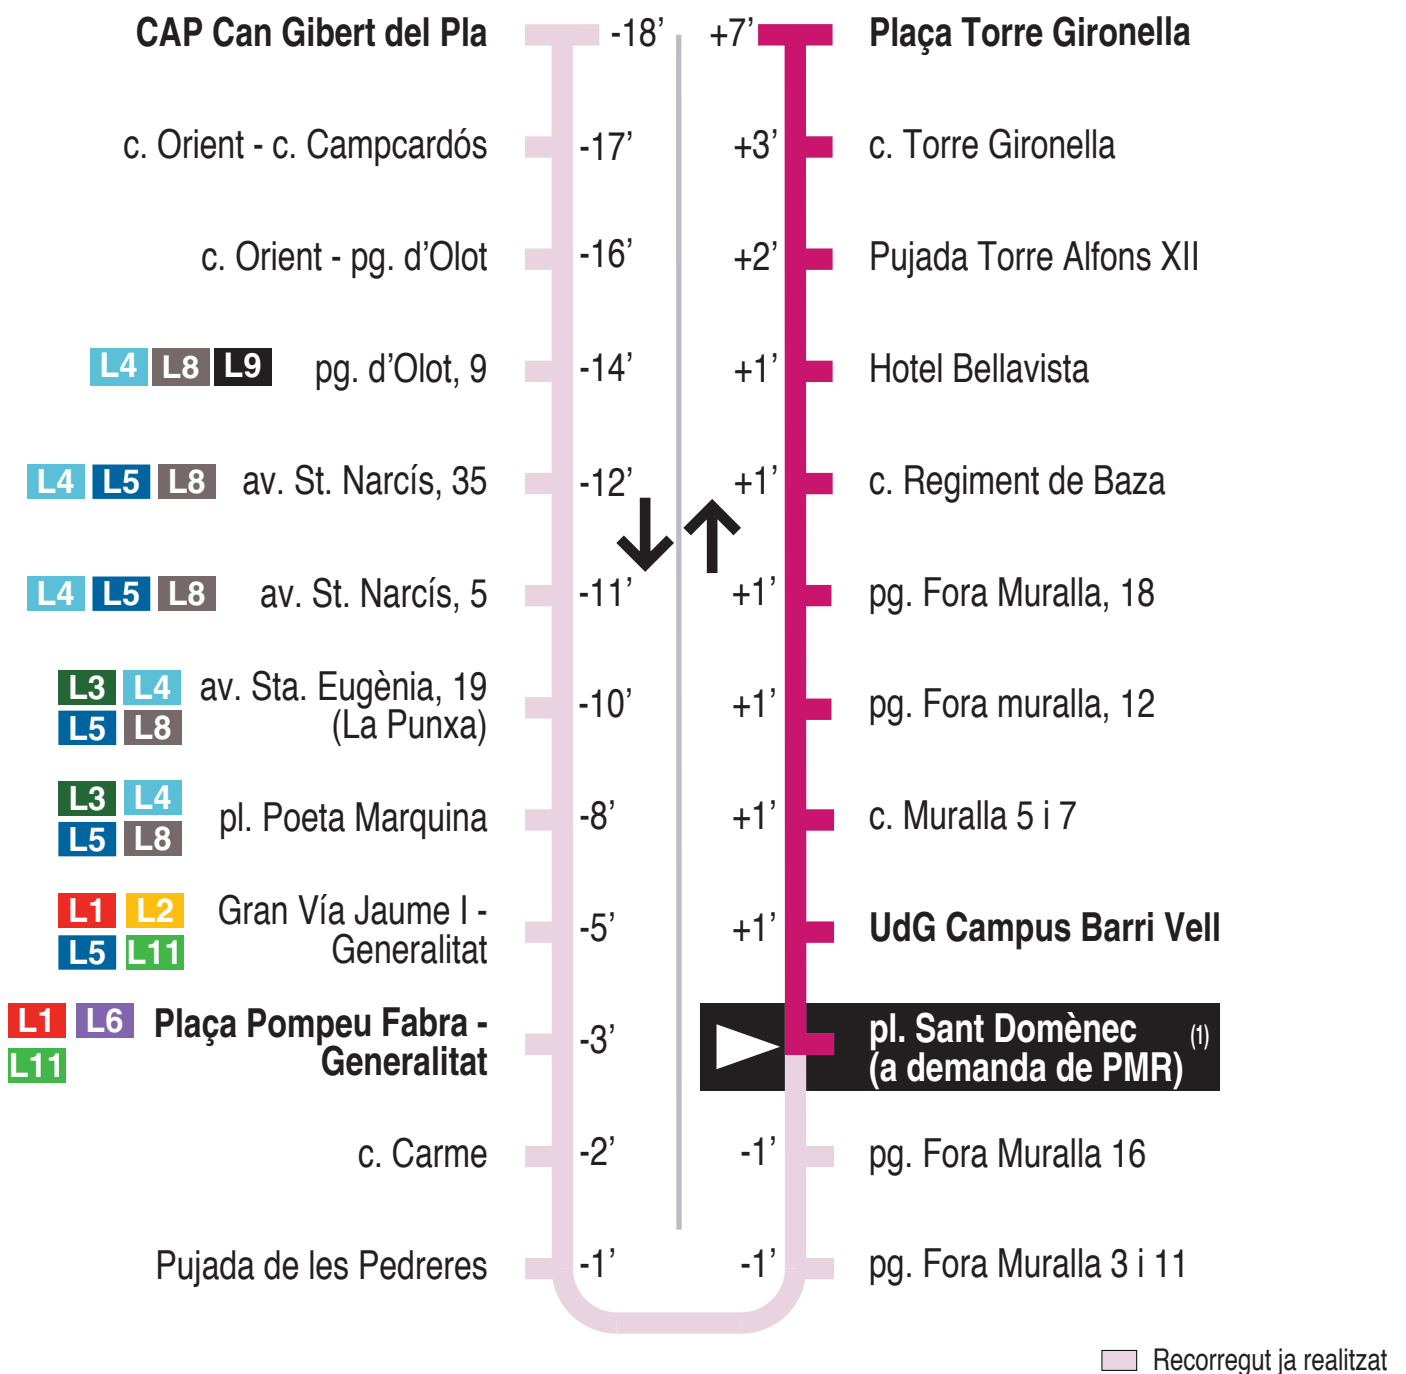

**L7** Torre Gironella - Can Gibert del Pla - UdG Les Àligues  
 pl. Sant Domènec 15330

Hores de pas aproximats per parada: pl. Sant Domènec

Parada sense servei regular destinada a PMR, persones de mobilitat reduïda, autoritzades per l'Ajuntament de Girona.

La parada amb servei regular més propera és la UdG Campus Barri Vell, situada a 250 metres.

**Més informació al telefon 972 419 010**

De dilluns a divendres feiners		A DEMANDA, HORARIS APROXIMATS								30'
07.17	07.47	08.17	08.47	09.17	09.47	10.17	10.47	11.17	11.47	
12.17	12.47	13.17	13.47	14.17	14.47	15.17	15.47	16.17	16.47	
17.17	17.47	18.17	18.47	19.17	19.47	20.17	20.47	21.17	21.47	
Dissabtes feiners		A DEMANDA, HORARIS APROXIMATS								30' - 60'
07.17	07.47	08.17	08.47	09.17	09.47	10.17	10.47	11.17	11.47	
12.17	12.47	13.17	13.47	14.17	15.17	16.17	17.17	18.17	19.17	
20.17	21.17									
Diumenges i festius										
No hi ha servei										

(1) PMR : Persona de mobilitat reduïda autoritzada per l'Ajuntament de Girona