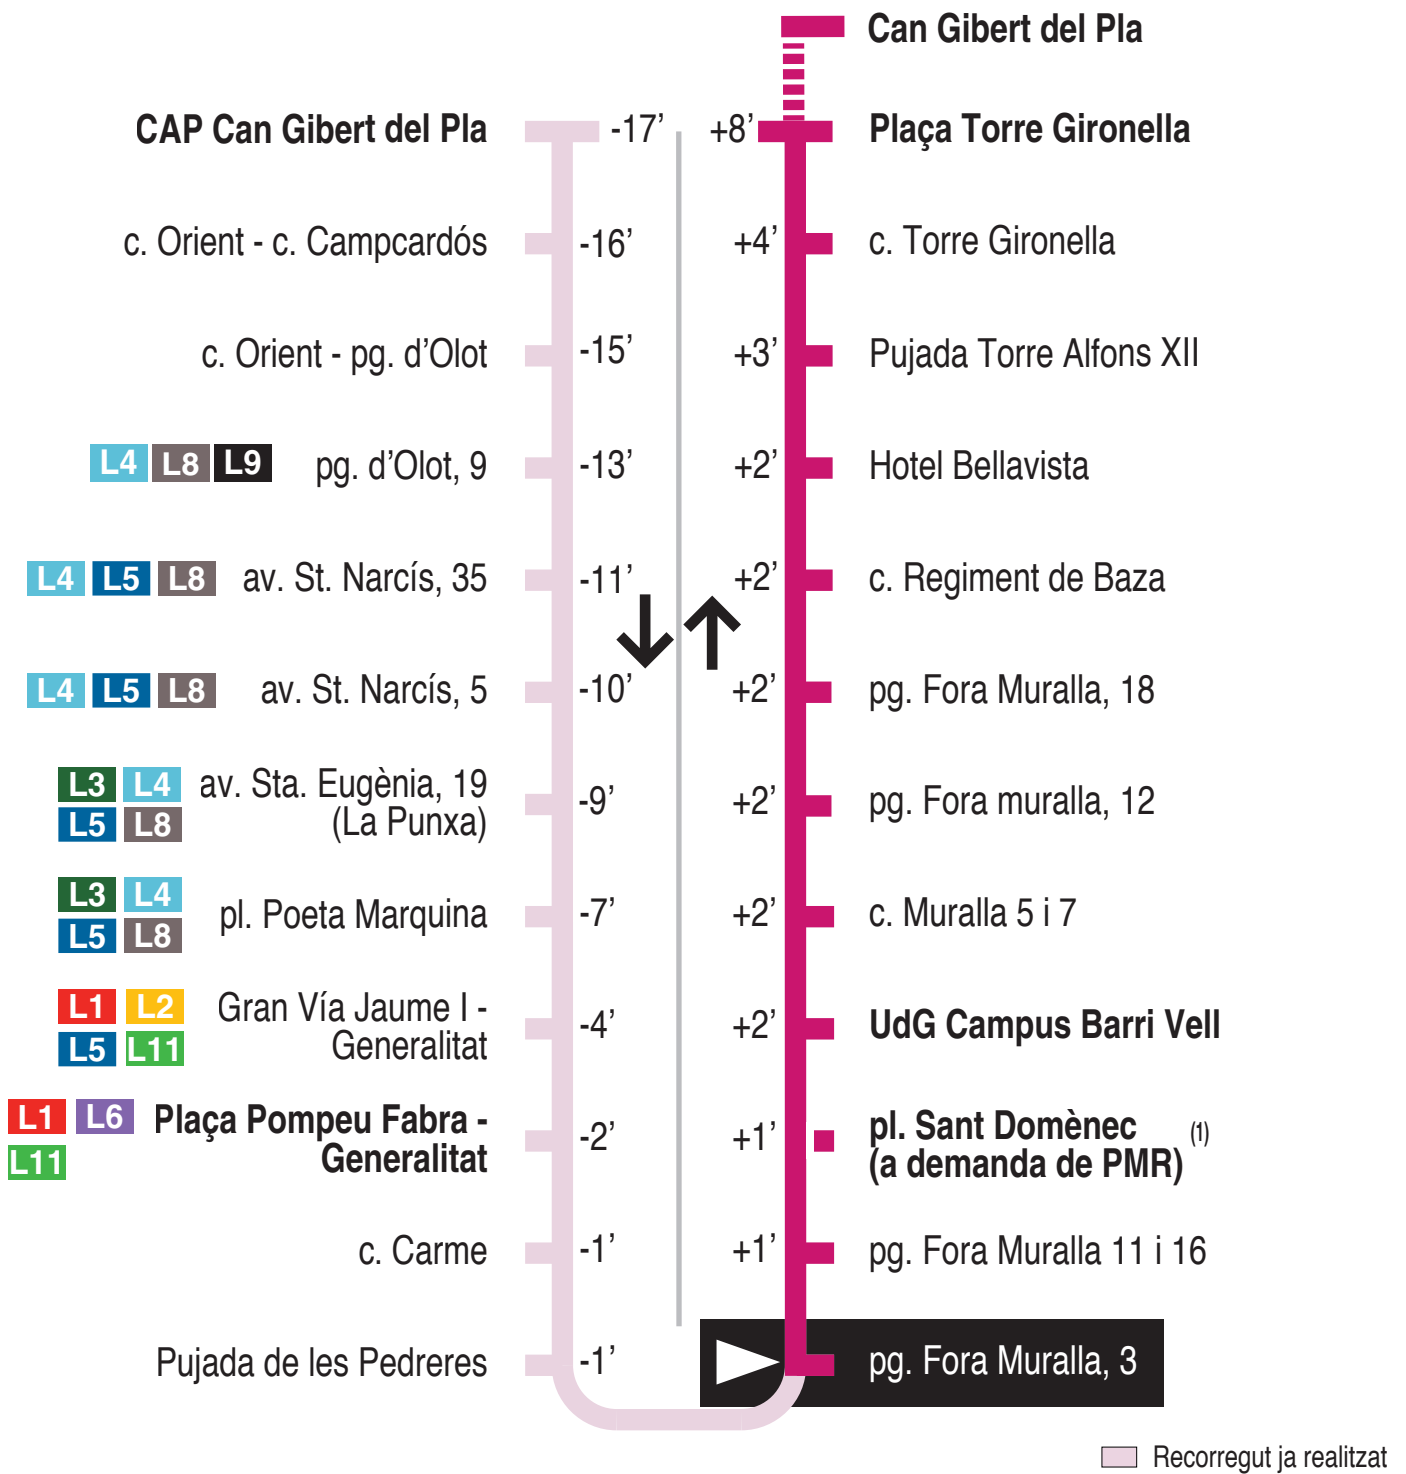

**L7** Torre Gironella - Can Gibert del Pla - UdG Les Àligues  
 pg. Fora Muralla, 3 15329

**Hores de pas per parada: pg. Fora Muralla, 3**

De dilluns a divendres feiners										30'
07.17	07.47	08.17	08.47	09.17	09.47	10.17	10.47	11.17	11.47	
12.17	12.47	13.17	13.47	14.17	14.47	15.17	15.47	16.17	16.47	
17.17	17.47	18.17	18.47	19.17	19.47	20.17	20.47	21.17	21.47	
Dissabtes feiners										30' - 60'
07.17	07.47	08.17	08.47	09.17	09.47	10.17	10.47	11.17	11.47	
12.17	12.47	13.17	13.47	14.17	15.17	16.17	17.17	18.17	19.17	
20.17	21.17									
Diumenges i festius										No hi ha servei

Per incidències del trànsit poden variar +/- 5 minuts

<sup>(1)</sup> PMR : Persona de mobilitat reduïda autoritzada per l'Ajuntament de Girona