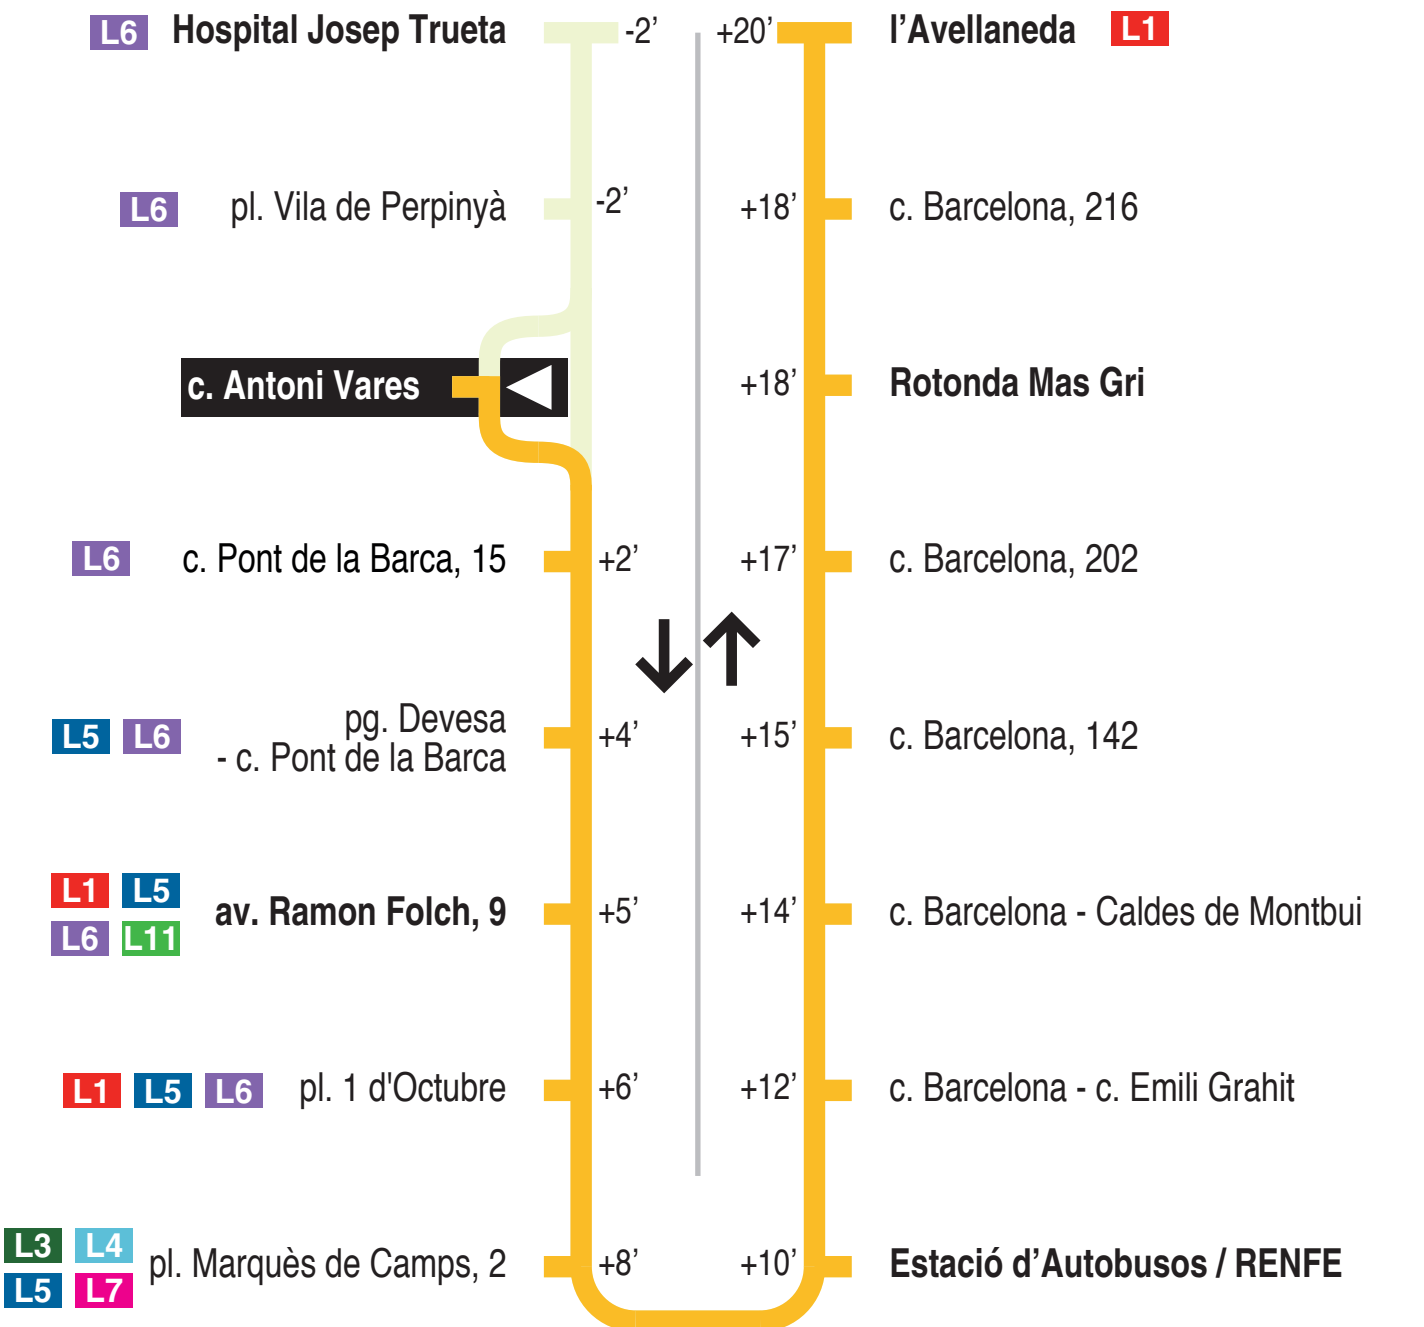

L2 Hospital Josep Trueta - Estació d'autobusos, Renfe - Avellaneda
 c. Antoni Vares 15323

Recorregut ja realitzat

Hores de pas per parada:

De dilluns a divendres feiners (excepte agost)										60'
No circula										
Dissabtes feiners										60'
09.15	10.15	11.15	12.15	13.15	14.15	15.15	16.15	17.15	18.15	
Diumenges i festius										120'
10.15	12.15	14.15	16.15	18.15						

Per incidències del trànsit poden variar +/- 5 minuts