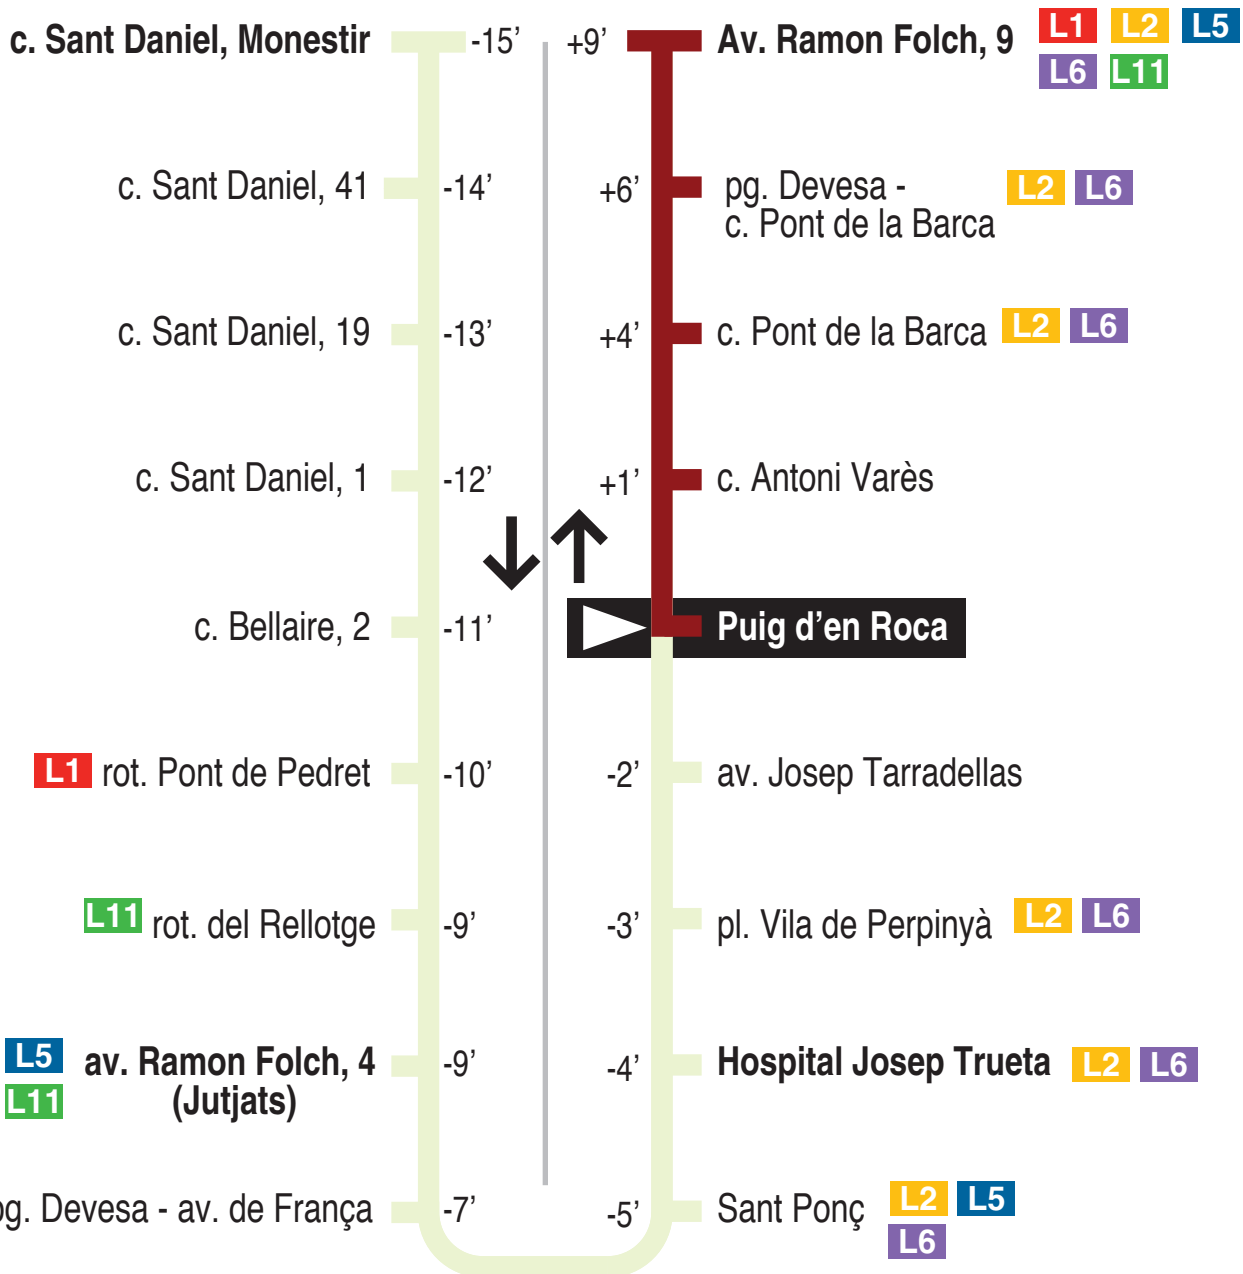

L12 Av. Ramon Folch - Barri Vell - c. Sant Daniel - Puig d'en Roca
 Puig d'en Roca 15322

Recorregut ja realitzat

Hores de pas per parada: Puig d'en Roca

De dilluns a divendres feiners										60'
07.35	08.35	09.35	10.35	11.35	12.35	13.35	14.35	15.35	16.35	
17.35	18.35	19.35	20.35	21.35						
Dissabtes feiners										
No circula										
Diumenges i festius										
No circula										

Per incidències del trànsit poden variar +/- 5 minuts