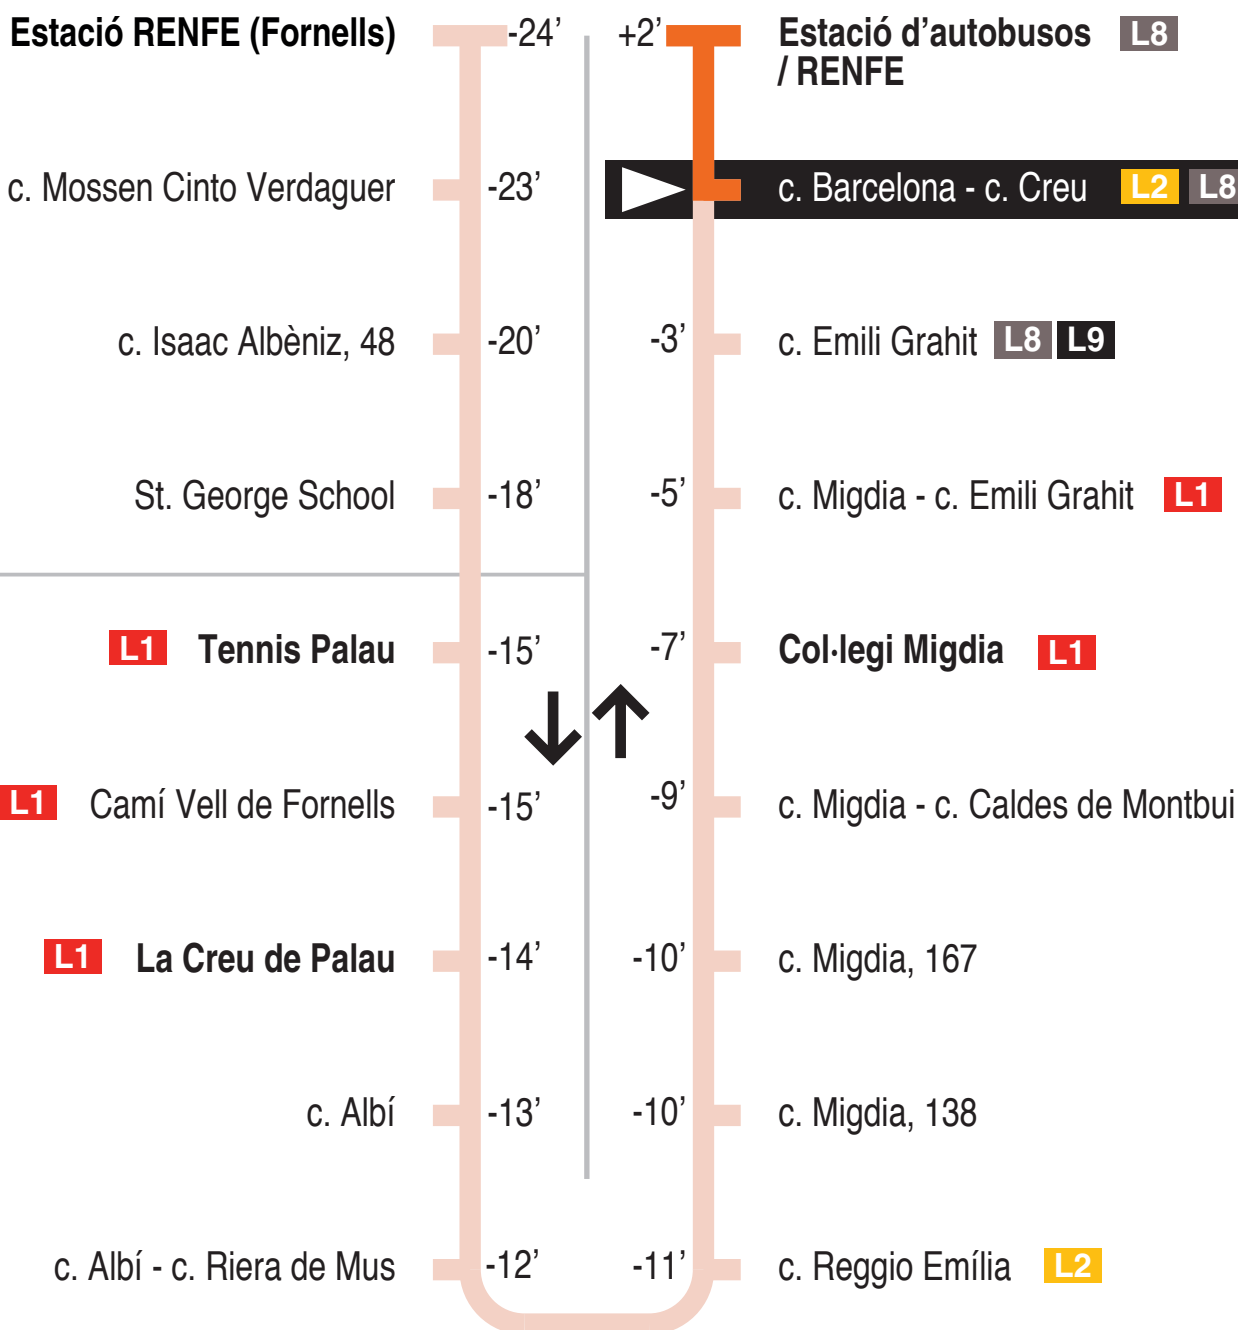

L10

**Estació d'autobusos / RENFE -
Fornells de la Selva
c. Barcelona - c. Creu**

15319

Fornells de la Selva
Girona

Recorregut ja realitzat

Hores de pas per parada: c. Barcelona - c. Creu

De dilluns a divendres feiners										60'
07.54	08.54	09.54	10.54	11.54	12.54	13.54	14.54	15.54	16.54	
17.54	18.54	19.54	20.54	21.54						
Dissabtes feiners										60'
07.54	08.54	09.54	10.54	11.54	12.54	13.54	14.54	15.54	16.54	
17.54	18.54	19.54	20.54	21.54						
Diumenges i festius										
No hi ha servei										

Per incidències del trànsit poden variar +/- 5 minuts