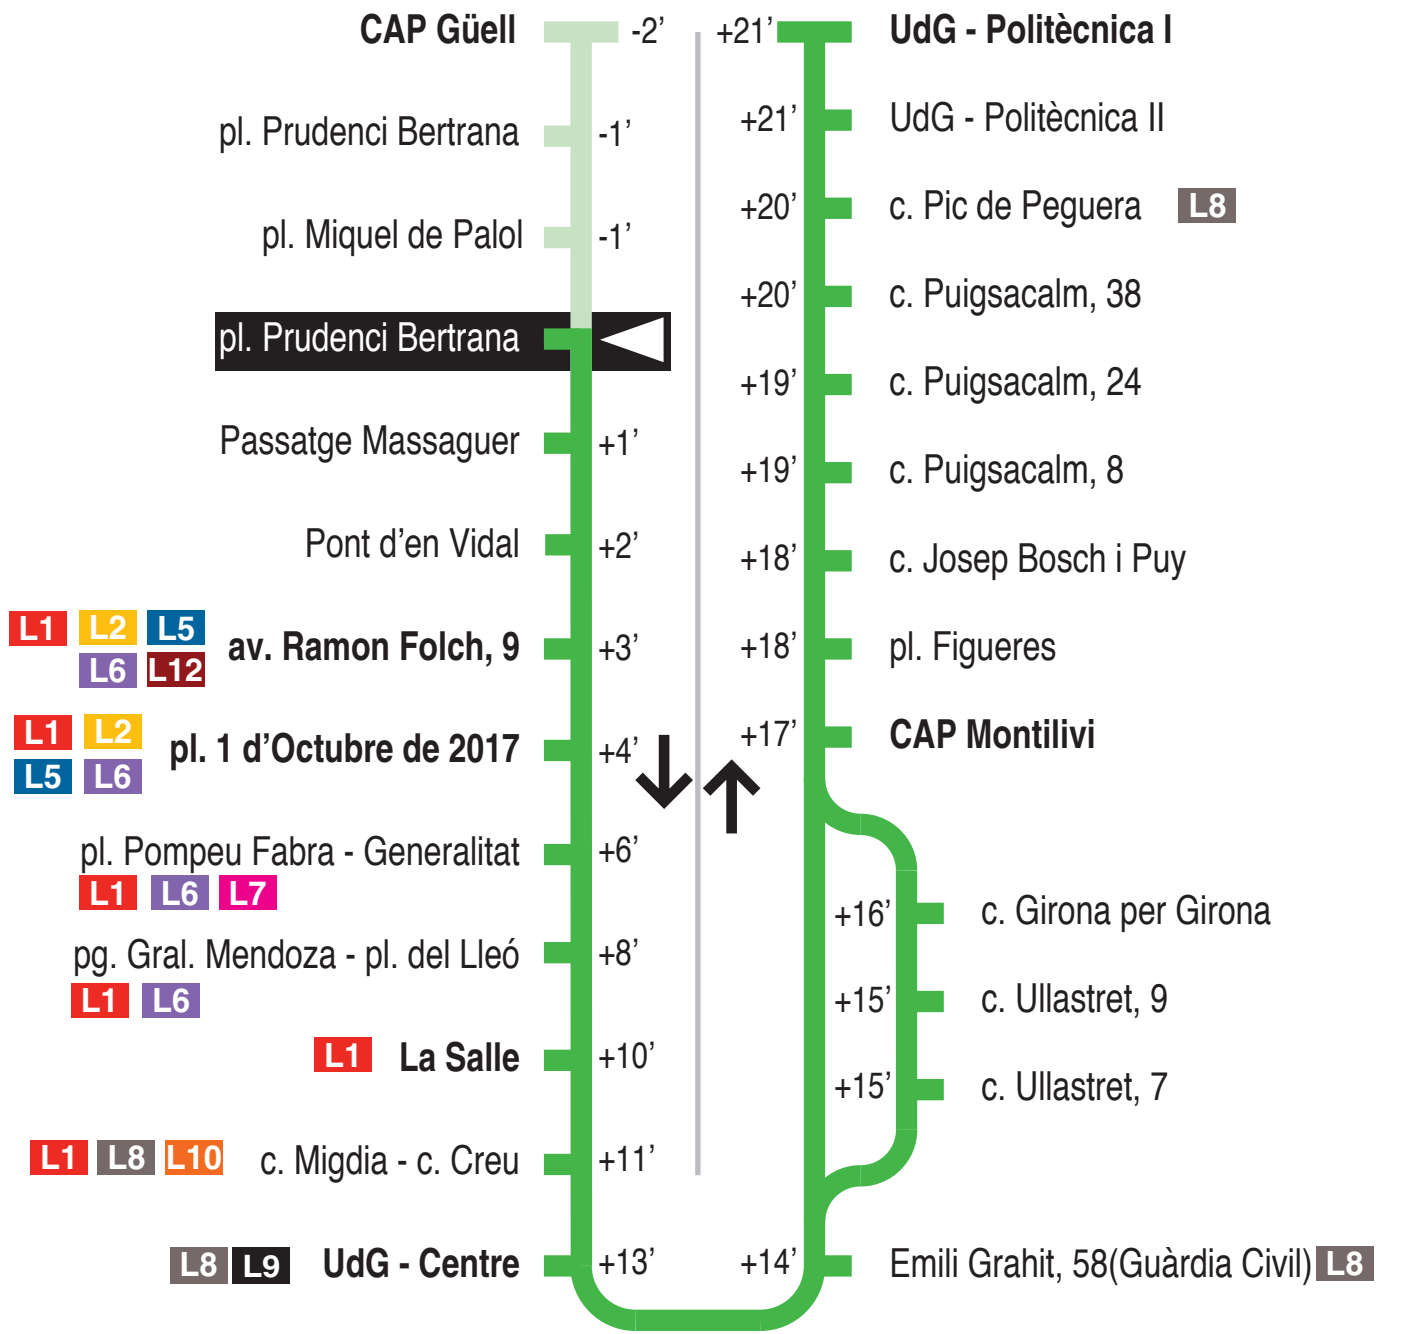

L11 CAP Güell - pl. Pompeu Fabra - CAP Montilivi - UdG-Montilivi
 pl. Prudenci Bertrana 15313

■ Recorregut ja realitzat

Hores de pas per parada: pl. Prudenci Bertrana

De dilluns a divendres feiners (excepte agost)									
07.32	07.47	08.02	08.17	08.32	08.47	09.02	09.17	09.32	09.47
10.02	10.17	10.32	10.47	11.02	11.17	11.32	11.47	12.02	12.17
12.32	12.47	13.02	13.17	13.32	13.47	14.02	14.17	14.32	14.47
15.02	15.17	15.32	15.47	16.02	16.17	16.32	16.47	17.02	17.17
17.32	17.47	18.02	18.17	18.32	18.47	19.02	19.17	19.32	19.47
20.02	20.17	20.32	20.47	21.02					
De dilluns a divendres feiners (agost) 30'									
07.32	08.02	08.32	09.02	09.32	10.02	10.32	11.02	11.32	12.02
12.32	13.02	13.32	14.02	14.32	15.02	15.32	16.02	16.32	17.02
17.32	18.02	18.32	19.02	19.32	20.02	20.32			
Dissabtes feiners 30' - 60'									
07.32	08.02	08.32	09.02	09.32	10.02	10.32	11.02	11.32	12.02
12.32	13.02	13.32	14.32	15.32	16.32	17.32	18.32	19.32	20.32
Diumenges i festius									
No hi ha servei									

Per incidències del trànsit poden variar +/- 5 minuts

Recorregut pel sector Girona per Girona