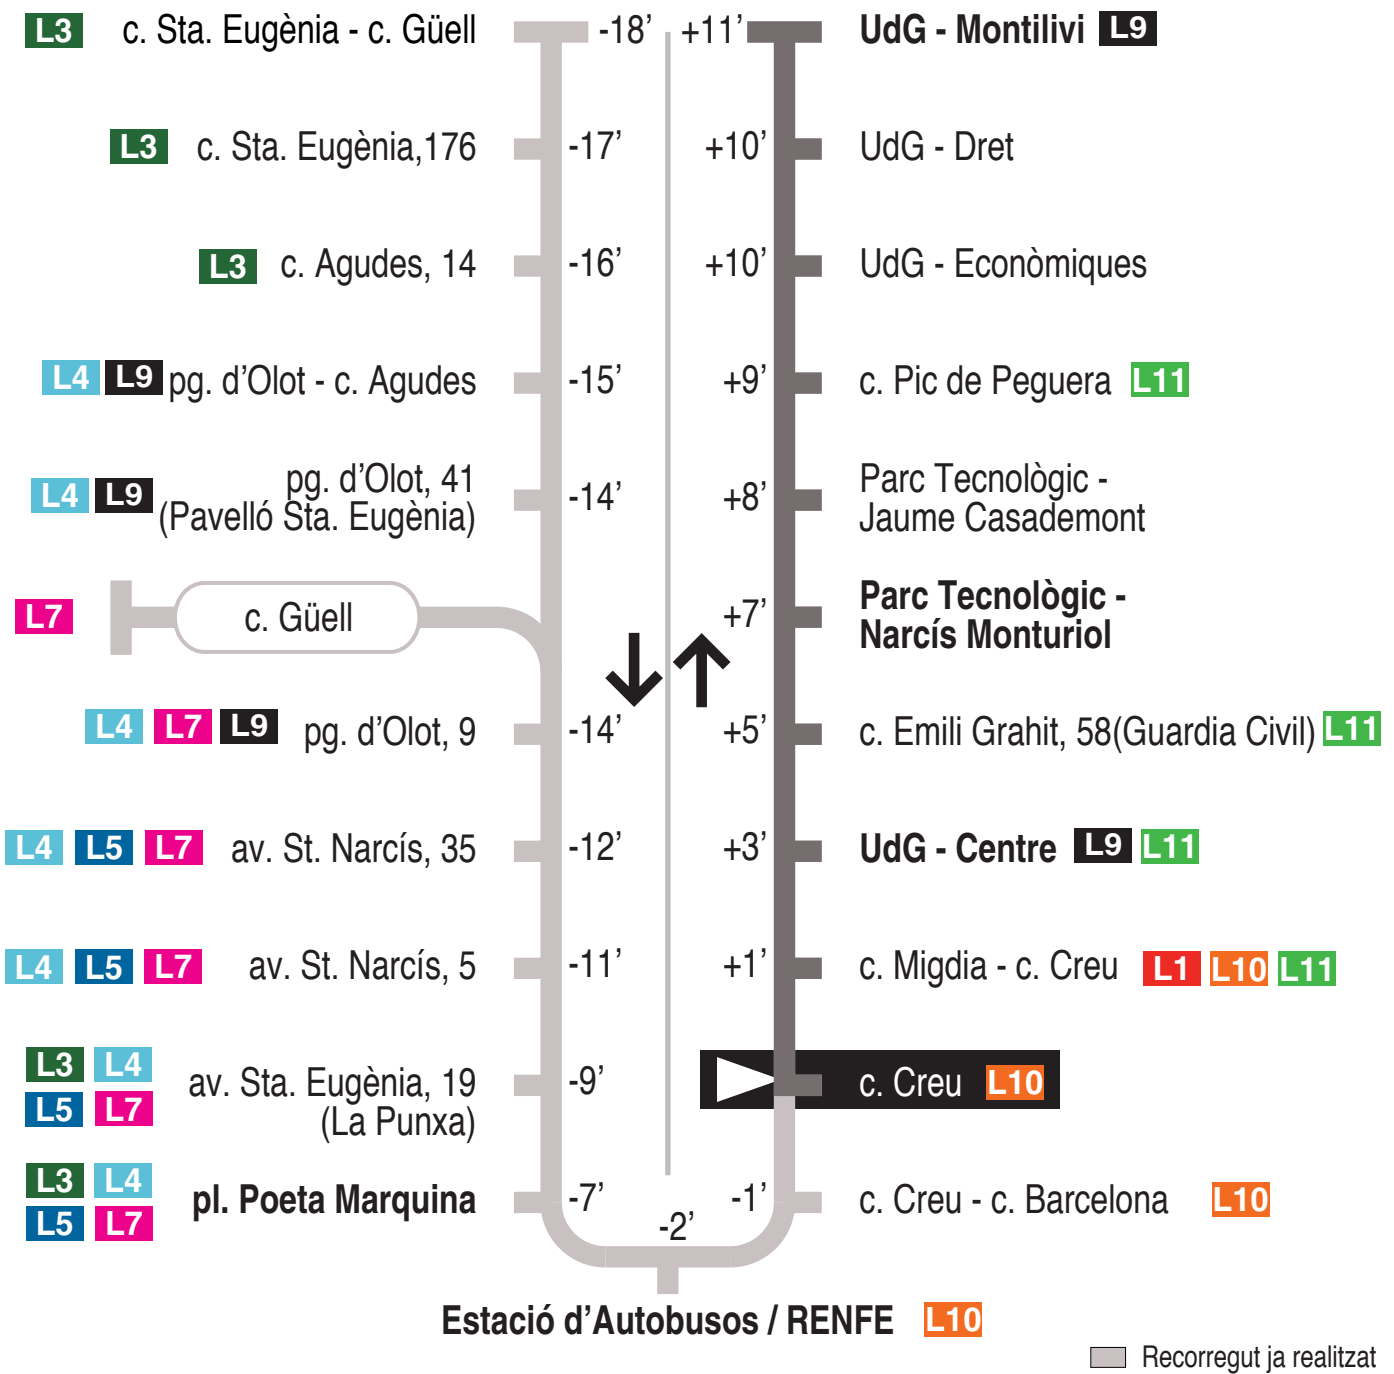

L8 Estació autobusos / RENFE - Parc Tecnològic
 Universitat de Girona / Montilivi
 c. Creu 15310

Hores de pas per parada: c. Creu

De dilluns a divendres feiners (excepte juliol i agost)										30'
07.27	07.47	08.17	08.47	09.17	09.47	10.17	10.47	11.17	11.47	
12.17	12.47	13.17	13.47	14.17	14.47	15.17	15.47	16.17	16.47	
17.17	17.47	18.17	18.47	19.17	19.47	20.17	20.47	21.17		
De dilluns a divendres feiners (juliol) - *(A l'agost no hi ha servei)										30'
07.27	07.47	08.17	08.47	09.17	09.47	10.17	10.47	11.17	11.47	
12.17	12.47	13.17	13.47	14.17	14.47	15.17	15.47	16.17	16.47	
17.17	17.47	18.17	18.47	19.17	19.47	20.17	20.47	21.17		
Dissabtes feiners										
No hi ha servei										
Diumenges i festius										
No hi ha servei										

Per incidències del trànsit poden variar +/- 5 minuts