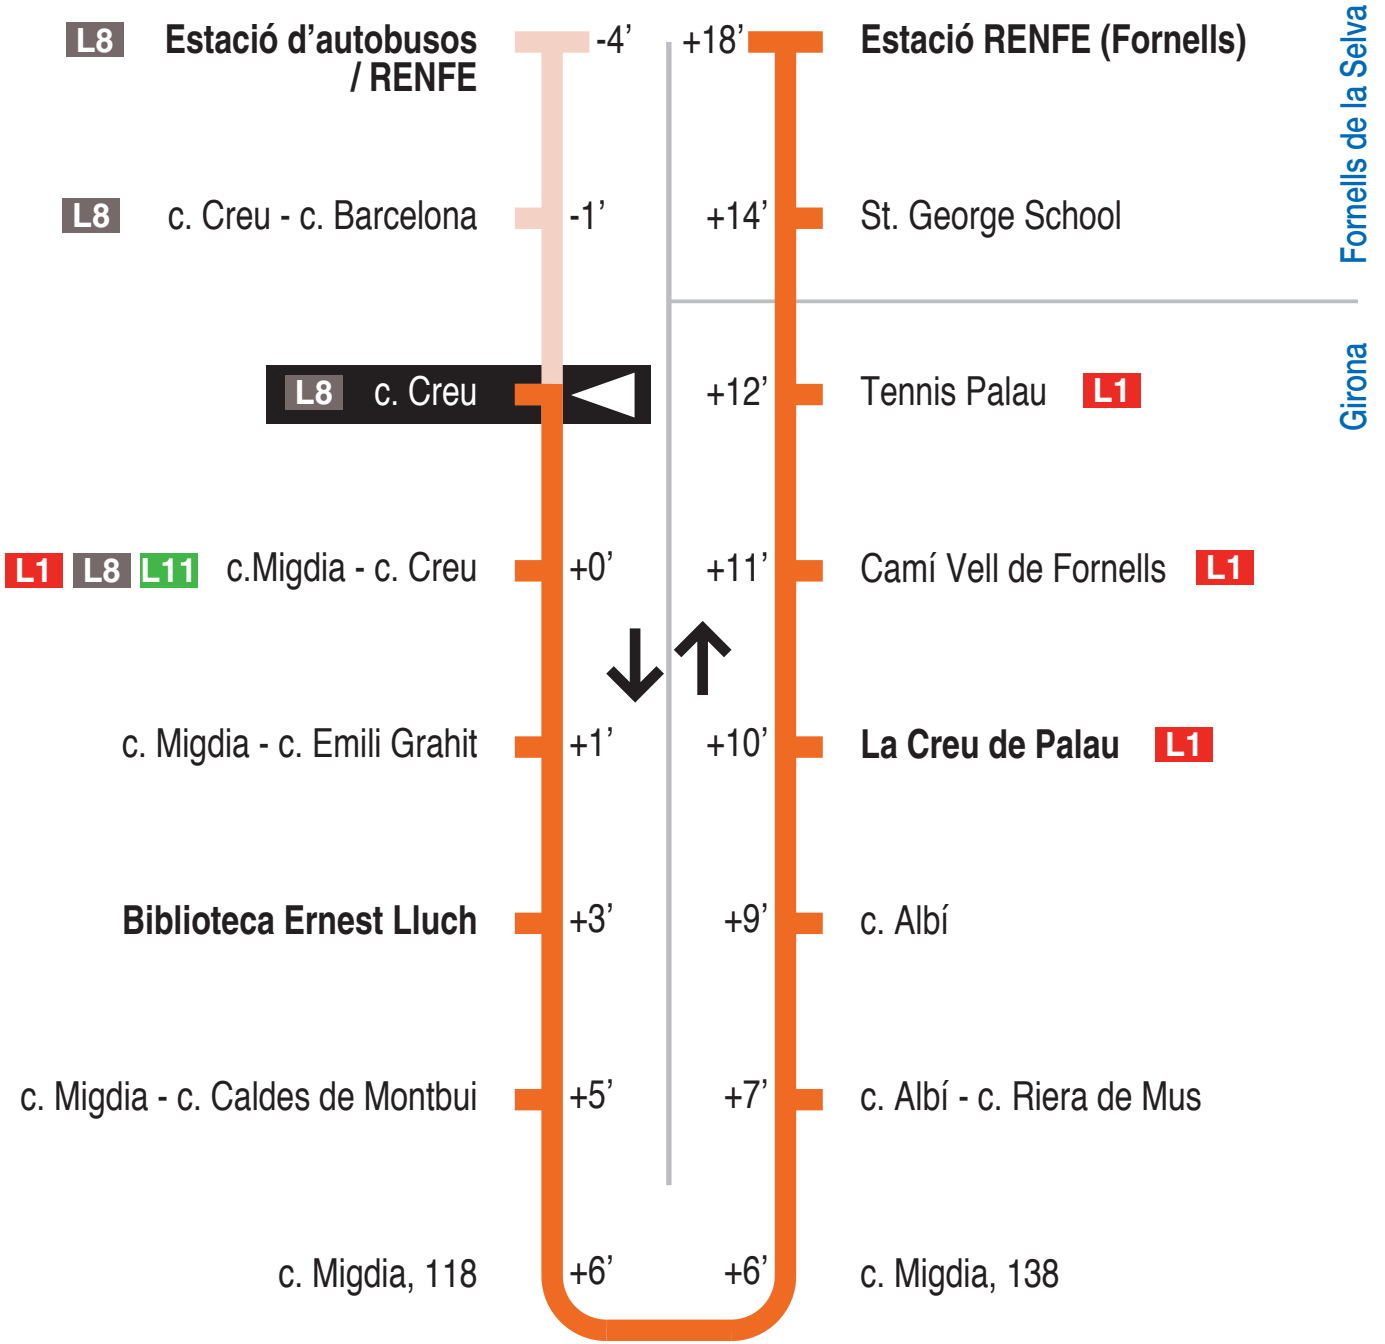

**L10** Estació d'autobusos / RENFE - Fornells de la Selva  
 c. Creu 15310

**Hores de pas per parada: c. Creu**

De dilluns a divendres feiners										60'
07.14	08.14	09.14	10.14	11.14	12.14	13.14	14.14	15.14	16.14	
17.14	18.14	19.14	20.14	21.14	21.44					
Dissabtes feiners										60'
07.14	08.14	09.14	10.14	11.14	12.14	13.14	14.14	15.14	16.14	
17.14	18.14	19.14	20.14	21.14	21.44					
Diumenges i festius										
No hi ha servei										

Per incidències del trànsit poden variar +/- 5 minuts