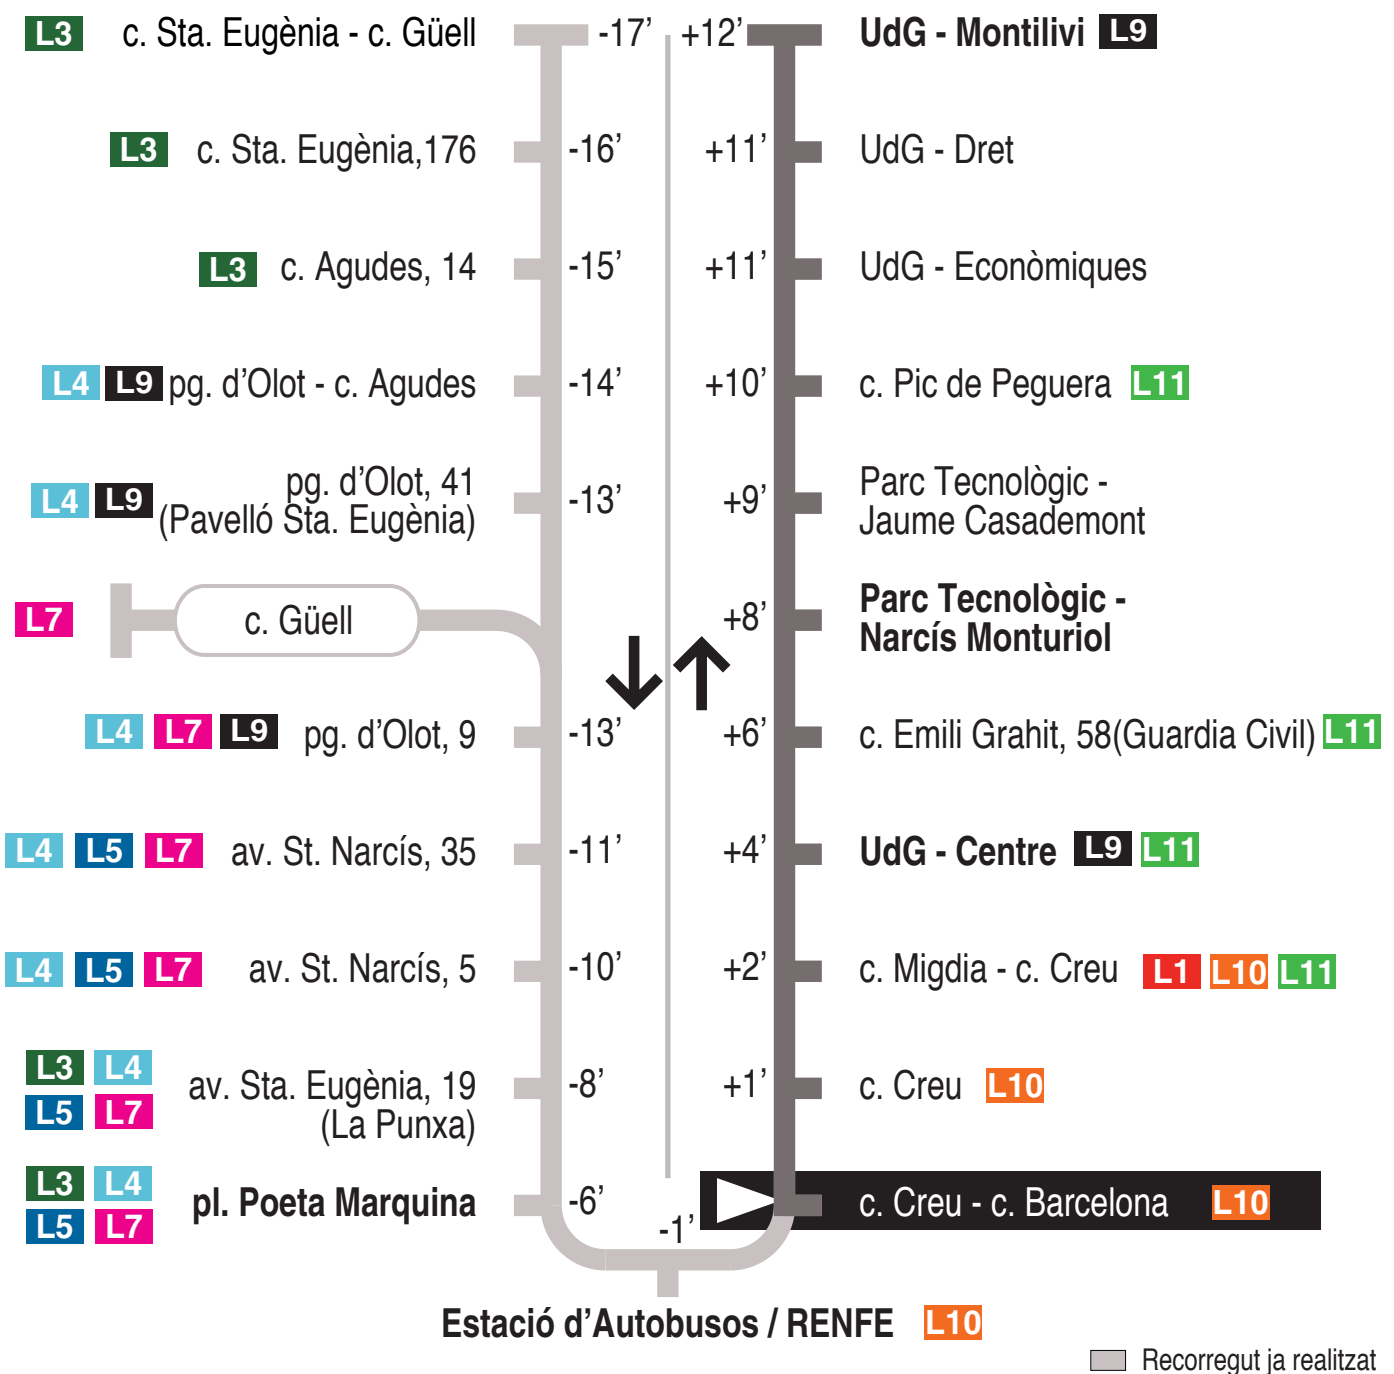

L8 Estació autobusos / RENFE - Parc Tecnològic
 Universitat de Girona / Montilivi
 c. Creu - c. Barcelona 15309

Hores de pas per parada: c. Creu - c. Barcelona

De dilluns a divendres feiners (excepte juliol i agost)										30'
07.26	07.46	08.16	08.46	09.16	09.46	10.16	10.46	11.16	11.46	
12.16	12.46	13.16	13.46	14.16	14.46	15.16	15.46	16.16	16.46	
17.16	17.46	18.16	18.46	19.16	19.46	20.16	20.46	21.16		
De dilluns a divendres feiners (juliol) - *(A l'agost no hi ha servei)										30'
07.26	07.46	08.16	08.46	09.16	09.46	10.16	10.46	11.16	11.46	
12.16	12.46	13.16	13.46	14.16	14.46	15.16	15.46	16.16	16.46	
17.16	17.46	18.16	18.46	19.16	19.46	20.16	20.46	21.16		
Dissabtes feiners										
No hi ha servei										
Diumenges i festius										
No hi ha servei										

Per incidències del trànsit poden variar +/- 5 minuts